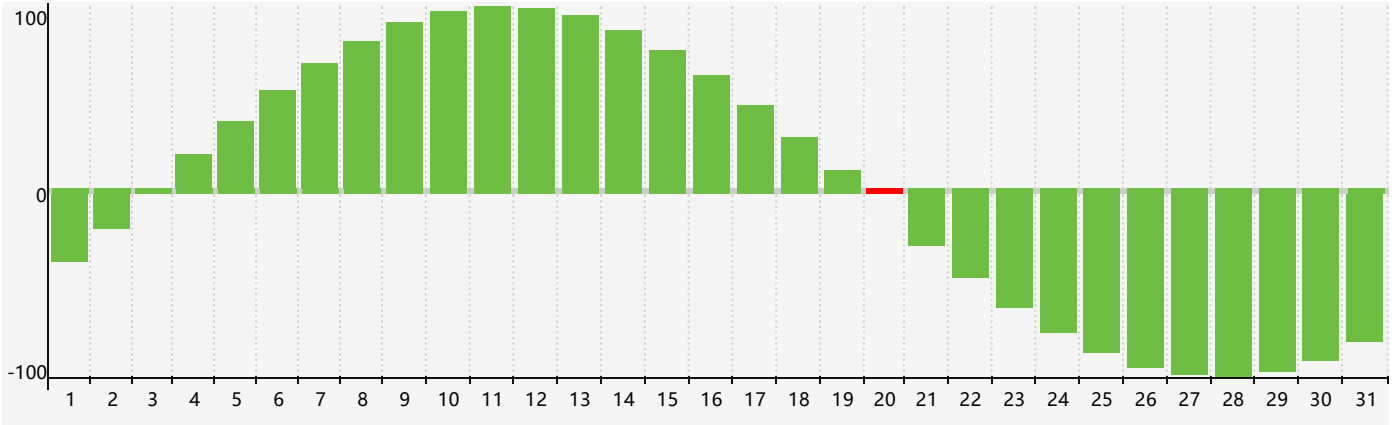

Mai 2023 Calendrier de Biorythme Intellectuel

Mai 2023 Calendrier Émotionnel de Biorythme

Mai 2023 Calendrier de Biorythme Physique

Mai 2023

DIM	LUN	MAR	MER	JEU	VEN	SAM
30	1	2	3	4	5 Émotif	6
7	8	9	10	11	12	13
14	15	16	17	18	19	20 Intellectuel
21	22 Physique	23	24	25	26	27
28	29	30	31	1	2 Émotif	3