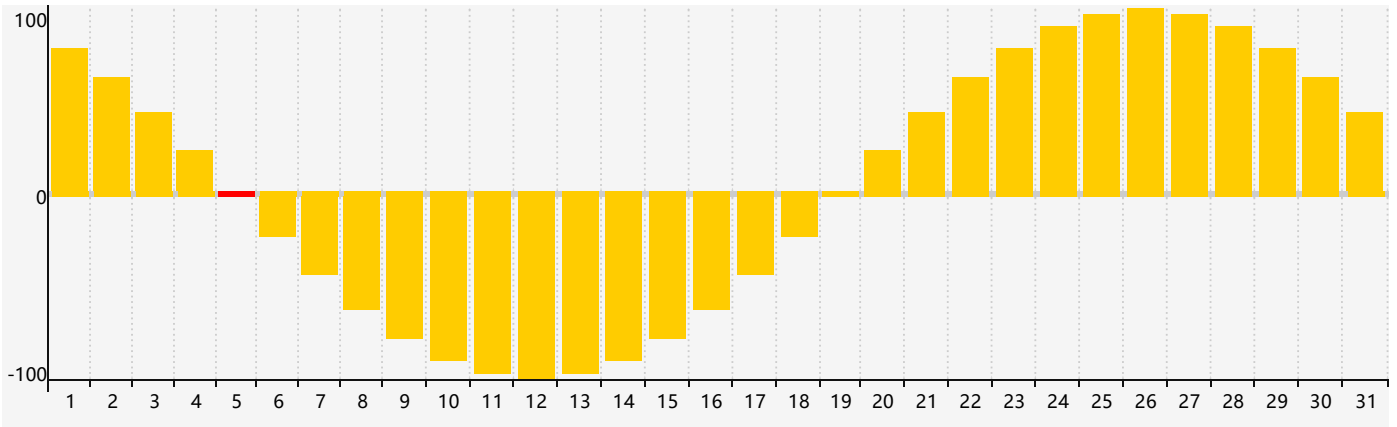

Mai 2023 Calendrier de Biorythme Intellectuel

Mai 2023 Calendrier Émotionnel de Biorythme

Mai 2023 Calendrier de Biorythme Physique

Mai 2023

DIM	LUN	MAR	MER	JEU	VEN	SAM
30	1	2	3	4	5 Émotif	6
7	8	9	10	11	12	13
14	15	16	17	18	19	20 Intellectuel
21	22 Physique	23	24	25	26	27
28	29	30	31	1	2 Émotif	3