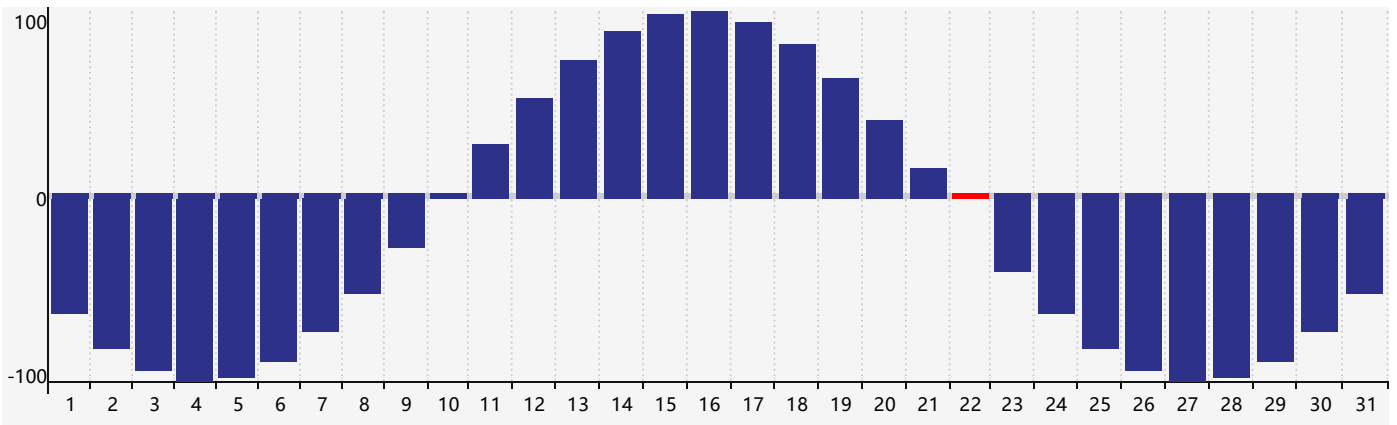

Mai 2023 Calendrier de Biorythme Intellectuel

Mai 2023 Calendrier Émotionnel de Biorythme

Mai 2023 Calendrier de Biorythme Physique

Mai 2023

DIM	LUN	MAR	MER	JEU	VEN	SAM
30	1	2	3	4	5 Émotif	6
7	8	9	10	11	12	13
14	15	16	17	18	19	20 Intellectuel
21	22 Physique	23	24	25	26	27
28	29	30	31	1	2 Émotif	3