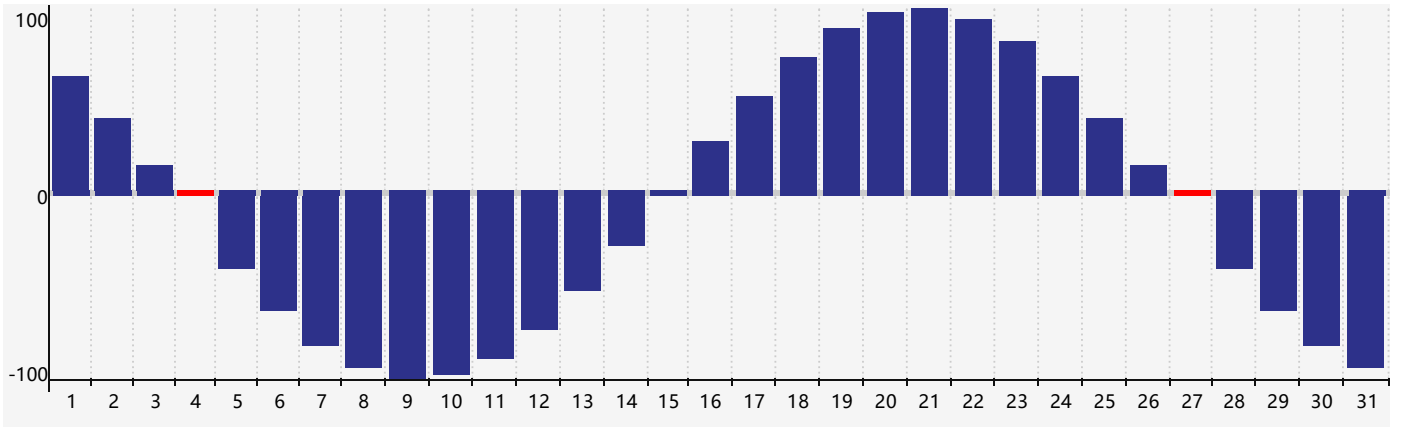

Mai 2023 Calendrier de Biorythme Physique

Mai 2023

DIM	LUN	MAR	MER	JEU	VEN	SAM
30	1	2	3	4 <small>Physique</small>	5	6
7	8	9	10	11	12	13
14	15	16	17	18	19	20
21	22	23	24	25	26	27 <small>Physique</small>
28	29	30	31	1	2	3