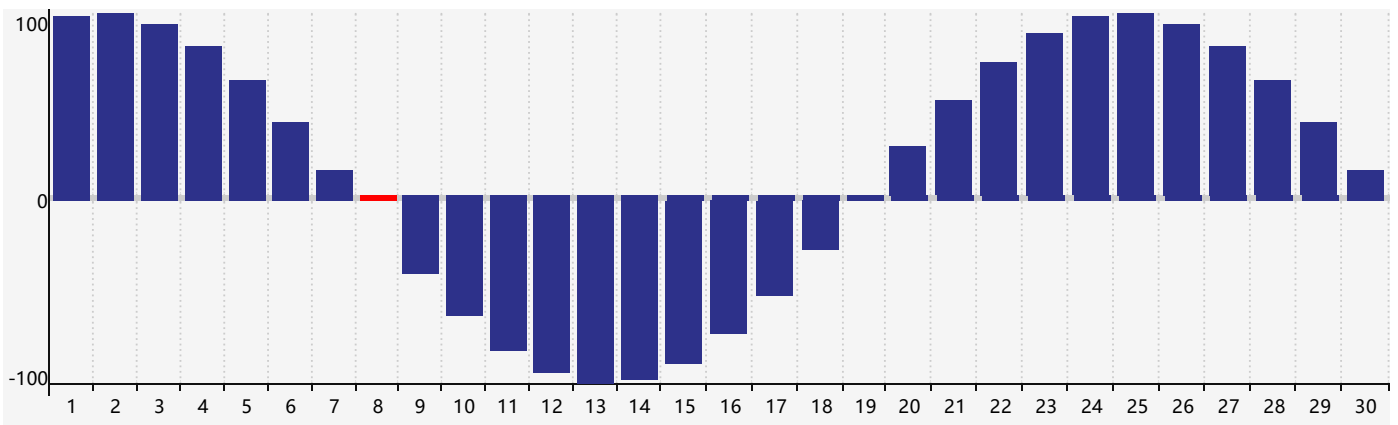

Juin 2023 Calendrier de Biorythme Intellectuel

Juin 2023 Calendrier Émotionnel de Biorythme

Juin 2023 Calendrier de Biorythme Physique

Juin 2023

DIM	LUN	MAR	MER	JEU	VEN	SAM
28	29	30	31	1	2	3
4	5	6	7	8 Physique	9	10
11	12 Intellectuel	13	14	15	16	17
18	19	20	21	22 Émotif	23	24
25	26	27	28	29	30	1 Physique