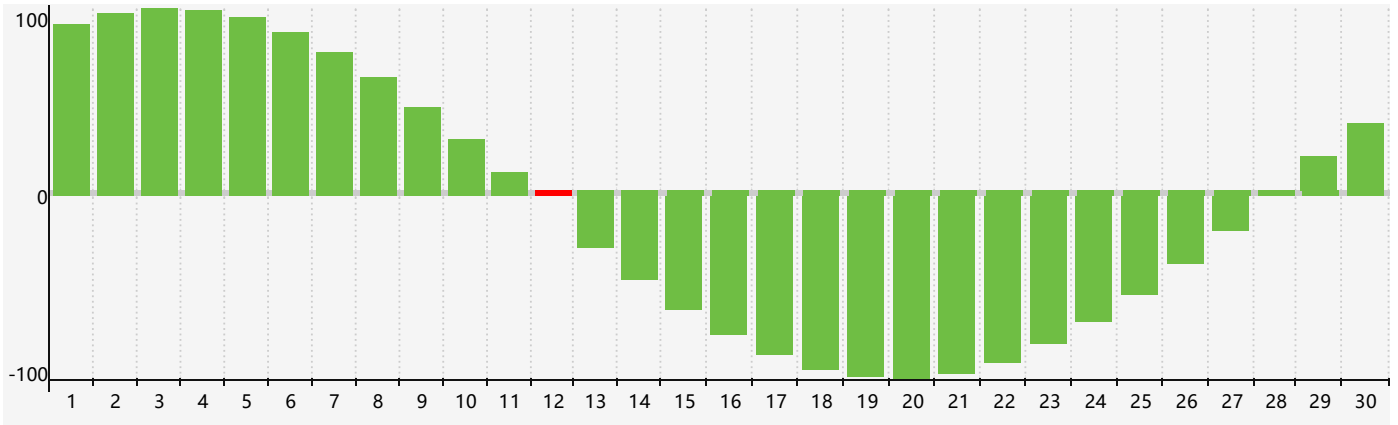

Juin 2023 Calendrier de Biorythme Intellectuel

Juin 2023 Calendrier Émotionnel de Biorythme

Juin 2023 Calendrier de Biorythme Physique

Juin 2023

DIM	LUN	MAR	MER	JEU	VEN	SAM
28	29	30	31	1	2	3
4	5	6	7	8 Physique	9	10
11	12 Intellectuel	13	14	15	16	17
18	19	20	21	22 Émotif	23	24
25	26	27	28	29	30	1 Physique