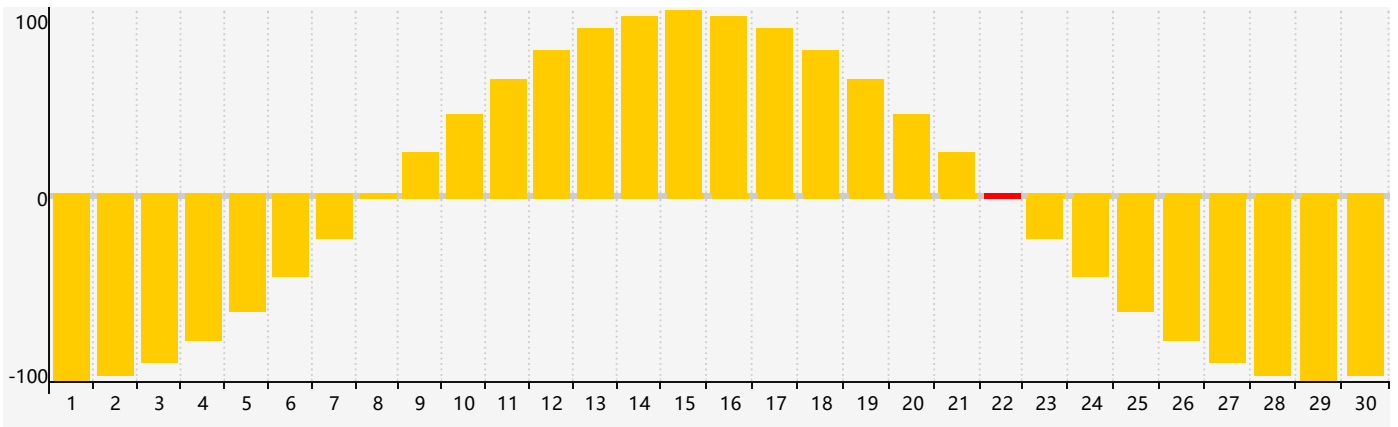

Juin 2023 Calendrier de Biorythme Intellectuel

Juin 2023 Calendrier Émotionnel de Biorythme

Juin 2023 Calendrier de Biorythme Physique

Juin 2023

DIM	LUN	MAR	MER	JEU	VEN	SAM
28	29	30	31	1	2	3
4	5	6	7	8 Physique	9	10
11	12 Intellectuel	13	14	15	16	17
18	19	20	21	22 Émotif	23	24
25	26	27	28	29	30	1 Physique