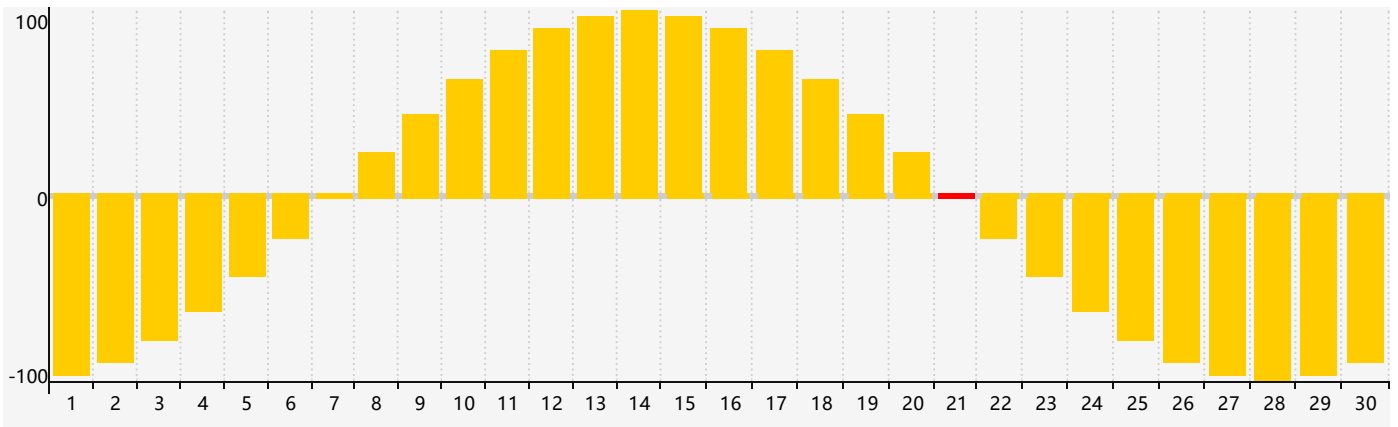

Juin 2023 Calendrier de Biorythme Intellectuel

Juin 2023 Calendrier Émotionnel de Biorythme

Juin 2023 Calendrier de Biorythme Physique

Juin 2023

DIM	LUN	MAR	MER	JEU	VEN	SAM
28 	29 Physique 	30 	31 	1 	2 	3 
4 	5 	6 	7 	8 	9 	10 
11 	12 	13 	14 	15 	16 	17 
18 	19 	20 	21 Émotif Physique 	22 	23 Intellectuel 	24 
25 	26 	27 	28 	29 	30 	1 