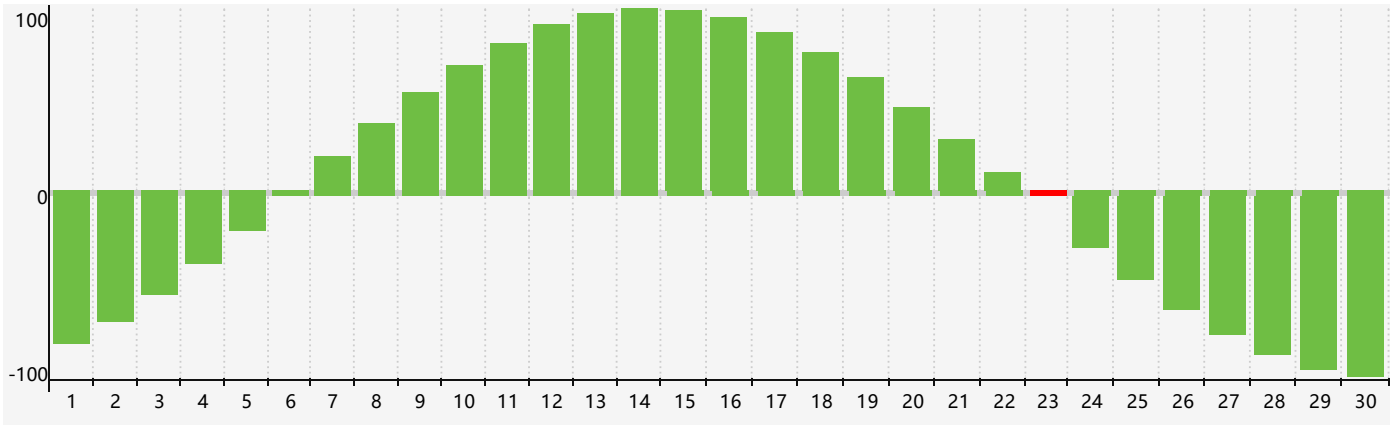

Juin 2023 Calendrier de Biorythme Intellectuel

Juin 2023 Calendrier Émotionnel de Biorythme

Juin 2023 Calendrier de Biorythme Physique

Juin 2023

DIM	LUN	MAR	MER	JEU	VEN	SAM
28 	29 Physique 	30 	31 	1 	2 	3 
4 	5 	6 	7 	8 	9 	10 
11 	12 	13 	14 	15 	16 	17 
18 	19 	20 	21 Émotif Physique 	22 	23 Intellectuel 	24 
25 	26 	27 	28 	29 	30 	1 