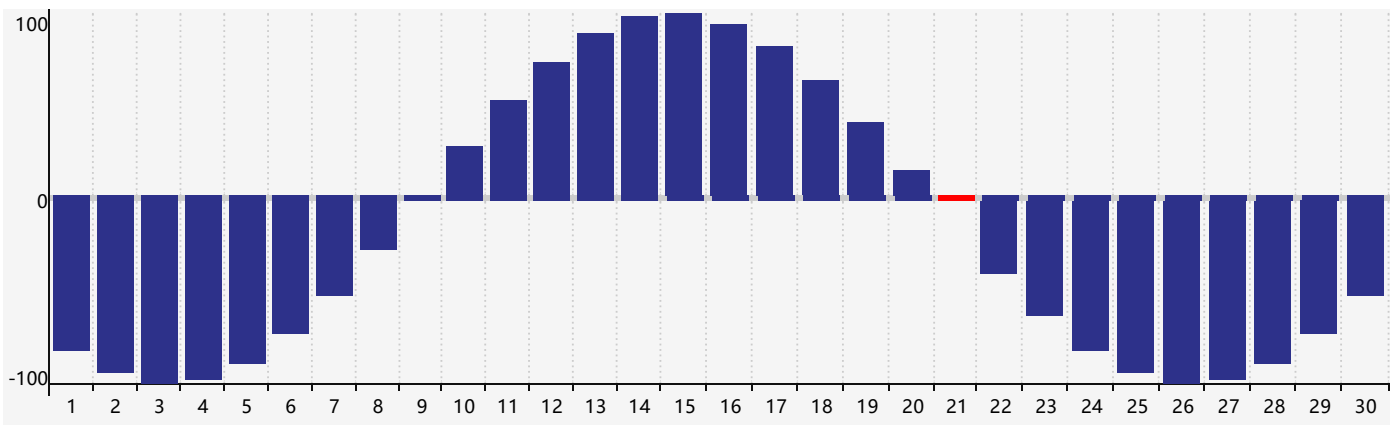

Juin 2023 Calendrier de Biorythme Intellectuel

Juin 2023 Calendrier Émotionnel de Biorythme

Juin 2023 Calendrier de Biorythme Physique

Juin 2023

DIM	LUN	MAR	MER	JEU	VEN	SAM
28 	29 Physique 	30 	31 	1 	2 	3 
4 	5 	6 	7 	8 	9 	10 
11 	12 	13 	14 	15 	16 	17 
18 	19 	20 	21 Émotif Physique 	22 	23 Intellectuel 	24 
25 	26 	27 	28 	29 	30 	1 