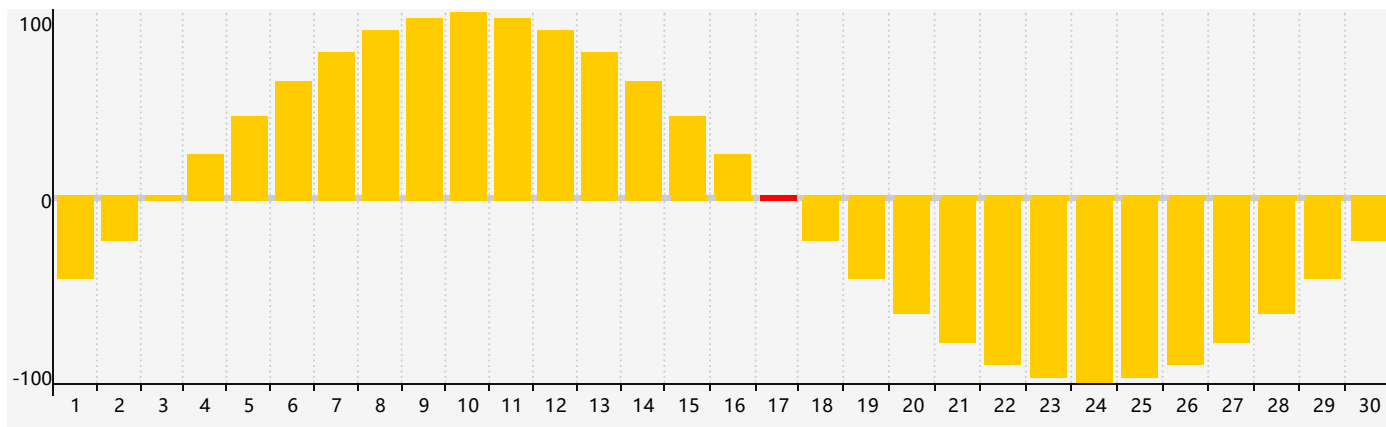

Juin 2023 Calendrier de Biorythme Intellectuel

Juin 2023 Calendrier Émotionnel de Biorythme

Juin 2023 Calendrier de Biorythme Physique

Juin 2023

DIM	LUN	MAR	MER	JEU	VEN	SAM
28	29	30	31	1	2	3
4	5	6	7	8 Intellectuel	9	10
11	12 Physique	13	14	15	16	17 Émotif
18	19	20	21	22	23	24
25	26	27	28	29	30	1