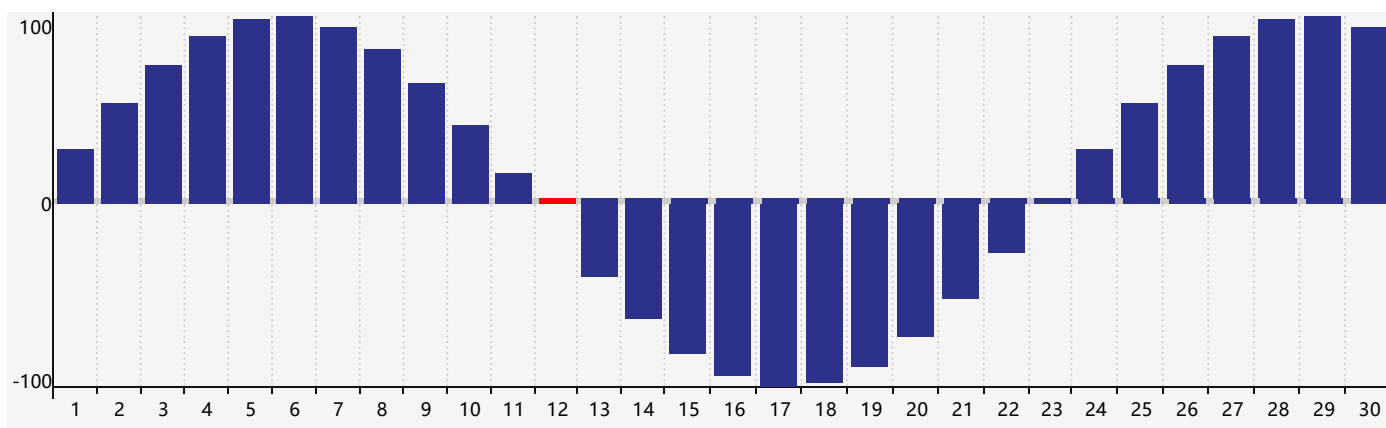

Juin 2023 Calendrier de Biorythme Intellectuel

Juin 2023 Calendrier Émotionnel de Biorythme

Juin 2023 Calendrier de Biorythme Physique

Juin 2023

DIM	LUN	MAR	MER	JEU	VEN	SAM
28	29	30	31	1	2	3
4	5	6	7	8 Intellectuel	9	10
11	12 Physique	13	14	15	16	17 Émotif
18	19	20	21	22	23	24
25	26	27	28	29	30	1