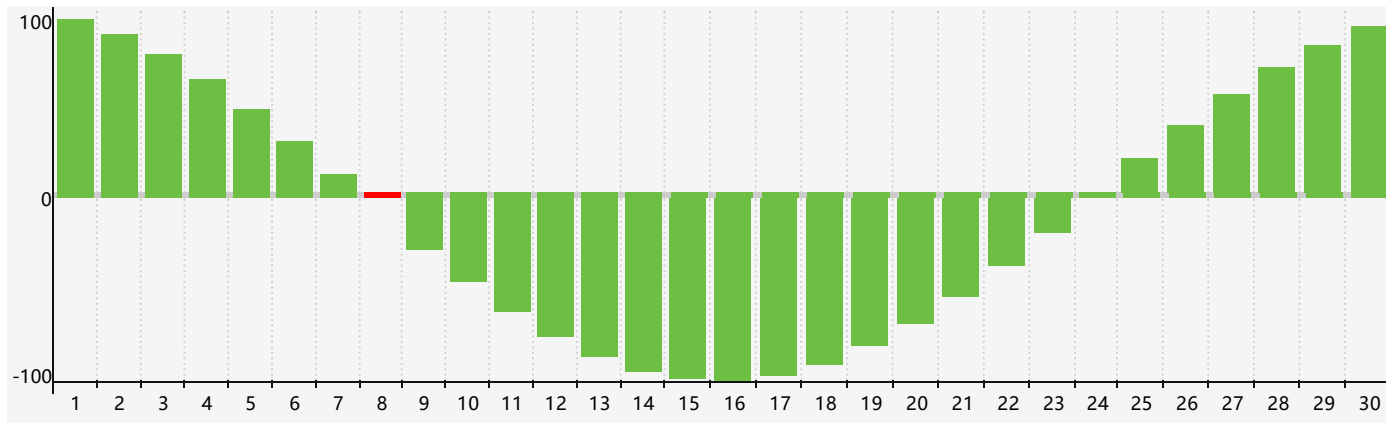

Juin 2023 Calendrier de Biorythme Intellectuel

Juin 2023 Calendrier Émotionnel de Biorythme

Juin 2023 Calendrier de Biorythme Physique

Juin 2023

DIM	LUN	MAR	MER	JEU	VEN	SAM
28	29	30	31	1	2	3
4	5	6	7	8 Intellectuel	9	10
11	12 Physique	13	14	15	16	17 Émotif
18	19	20	21	22	23	24
25	26	27	28	29	30	1