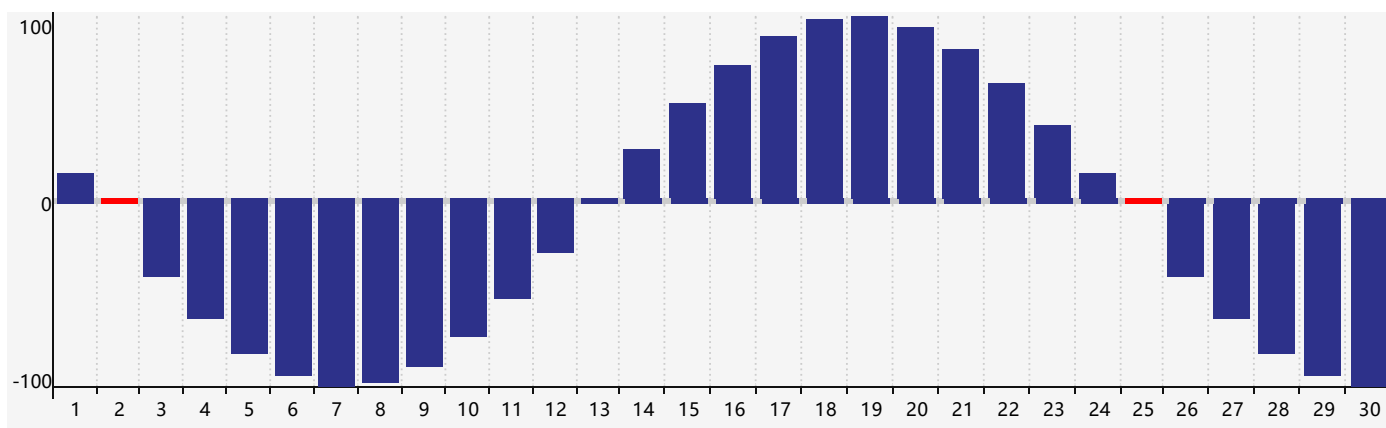

Juin 2023 Calendrier de Biorythme Intellectuel

Juin 2023 Calendrier Émotionnel de Biorythme

Juin 2023 Calendrier de Biorythme Physique

Juin 2023

DIM	LUN	MAR	MER	JEU	VEN	SAM
28 	29 	30 	31 	1 	2 Physique 	3 
4 	5 	6 	7 	8 Émotif 	9 	10 
11 	12 	13 	14 	15 	16 	17 
18 	19 	20 Intellectuel 	21 	22 	23 	24 
25 Physique 	26 	27 	28 	29 	30 	1 