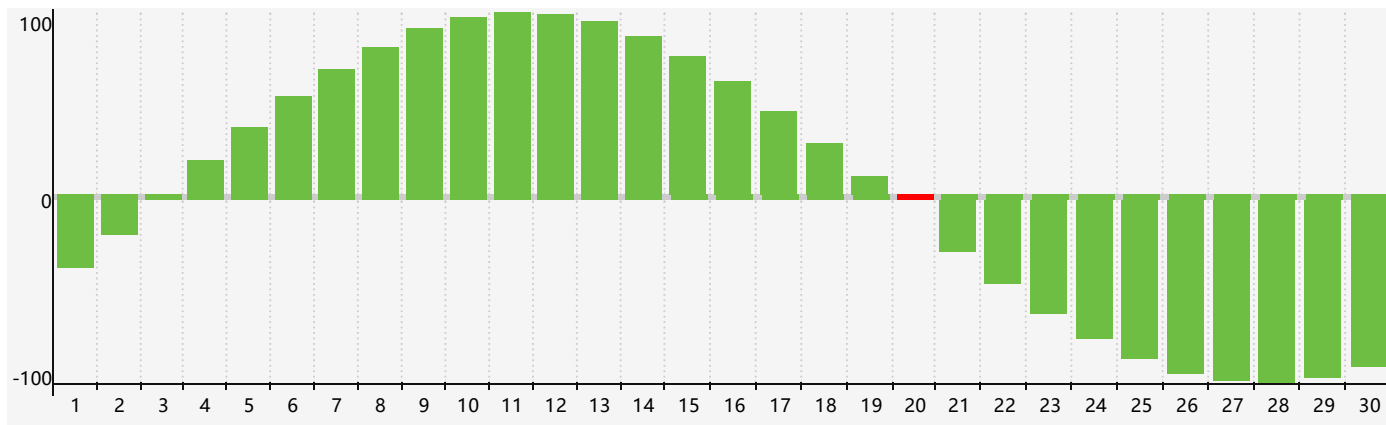

Juin 2023 Calendrier de Biorythme Intellectuel

Juin 2023 Calendrier Émotionnel de Biorythme

Juin 2023 Calendrier de Biorythme Physique

Juin 2023

DIM	LUN	MAR	MER	JEU	VEN	SAM
28 	29 	30 	31 	1 	2 Physique 	3 
4 	5 	6 	7 	8 Émotif 	9 	10 
11 	12 	13 	14 	15 	16 	17 
18 	19 	20 Intellectuel 	21 	22 	23 	24 
25 Physique 	26 	27 	28 	29 	30 	1 