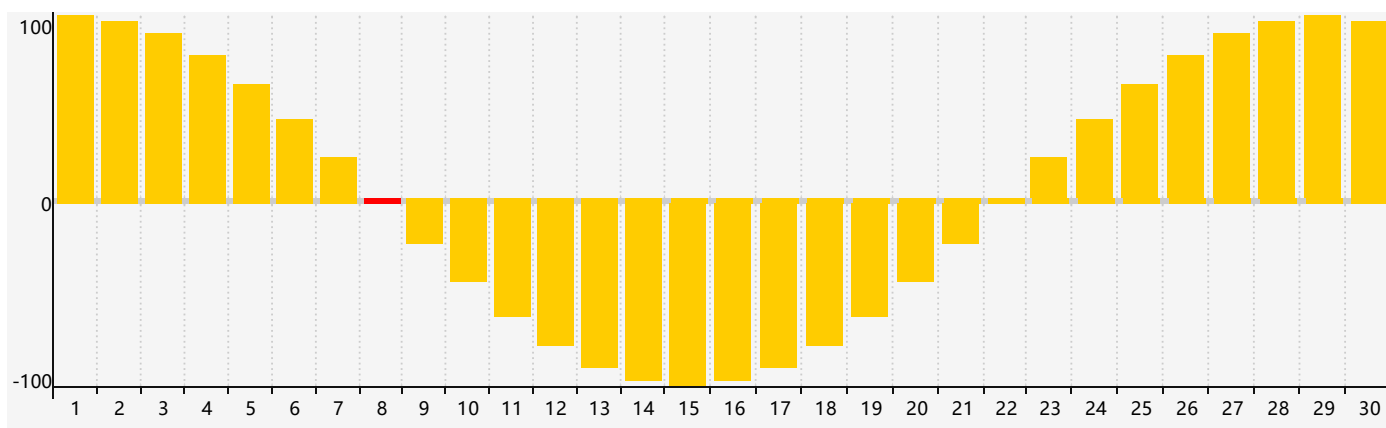

Juin 2023 Calendrier de Biorythme Intellectuel

Juin 2023 Calendrier Émotionnel de Biorythme

Juin 2023 Calendrier de Biorythme Physique

Juin 2023

DIM	LUN	MAR	MER	JEU	VEN	SAM
28 	29 	30 	31 	1 	2 Physique 	3 
4 	5 	6 	7 	8 Émotif 	9 	10 
11 	12 	13 	14 	15 	16 	17 
18 	19 	20 Intellectuel 	21 	22 	23 	24 
25 Physique 	26 	27 	28 	29 	30 	1 