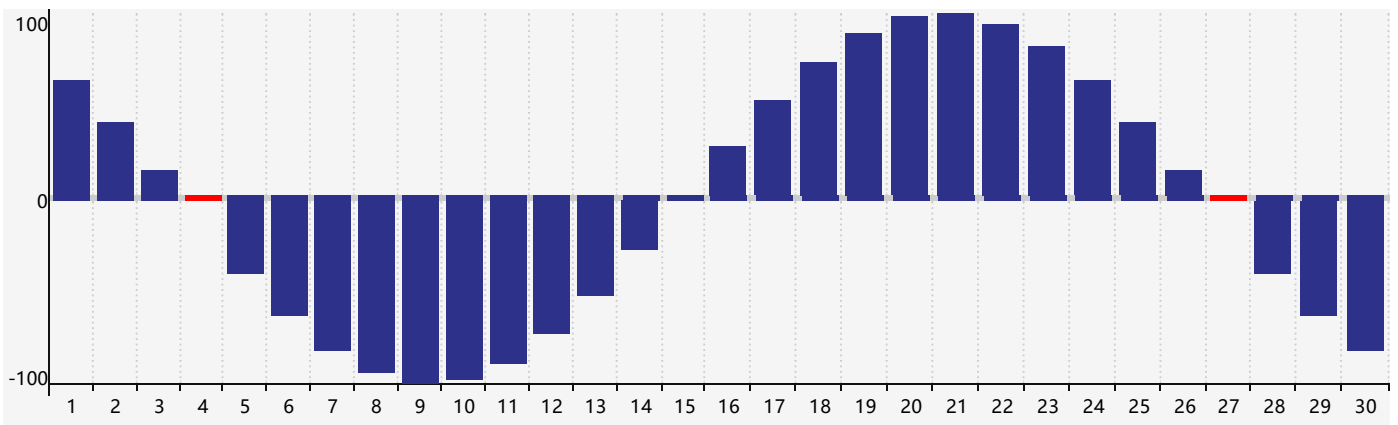

Juin 2023 Calendrier de Biorythme Intellectuel

Juin 2023 Calendrier Émotionnel de Biorythme

Juin 2023 Calendrier de Biorythme Physique

Juin 2023

DIM	LUN	MAR	MER	JEU	VEN	SAM
28 	29 	30 	31 	1 	2 	3 
4 Physique 	5 	6 	7 	8 	9 	10 
11 	12 	13 	14 Émotif 	15 	16 	17 
18 	19 	20 	21 	22 	23 	24 
25 	26 	27 Physique 	28 Intellectuel 	29 	30 	1 