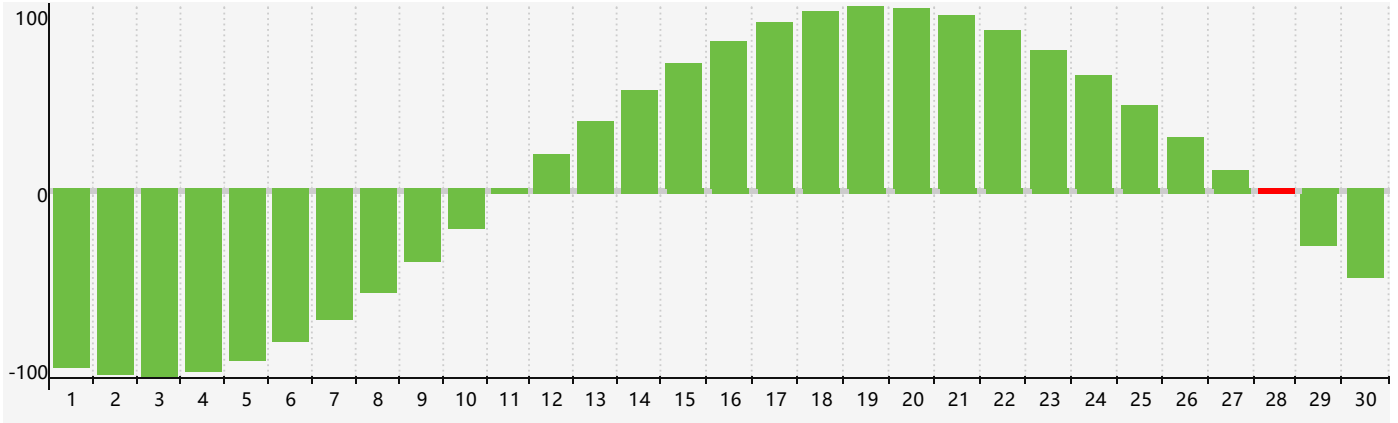

Juin 2023 Calendrier de Biorythme Intellectuel

Juin 2023 Calendrier Émotionnel de Biorythme

Juin 2023 Calendrier de Biorythme Physique

Juin 2023

DIM	LUN	MAR	MER	JEU	VEN	SAM
28 	29 	30 	31 	1 	2 	3 
4 Physique 	5 	6 	7 	8 	9 	10 
11 	12 	13 	14 Émotif 	15 	16 	17 
18 	19 	20 	21 	22 	23 	24 
25 	26 	27 Physique 	28 Intellectuel 	29 	30 	1 