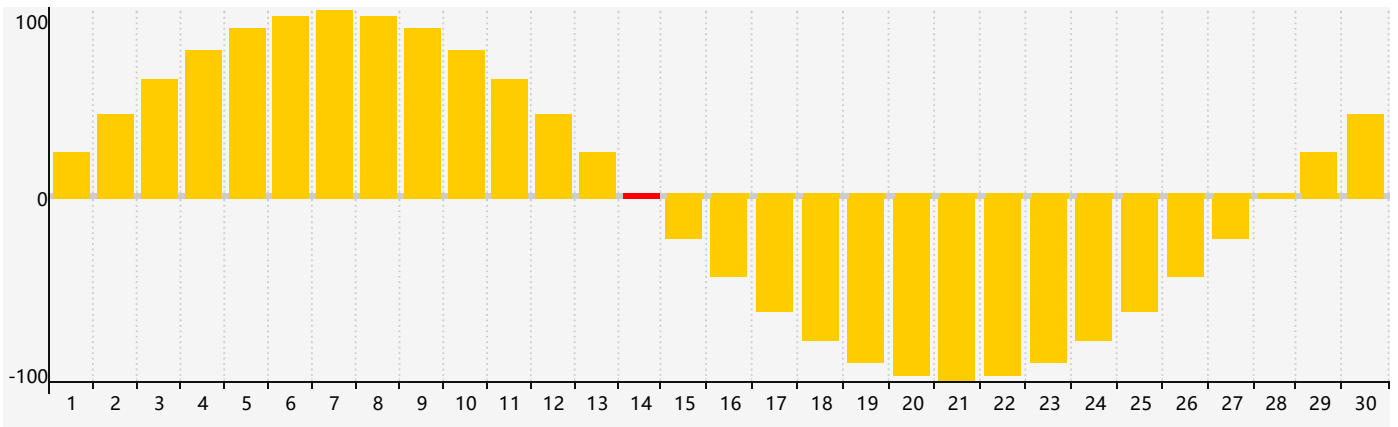

Juin 2023 Calendrier de Biorythme Intellectuel

Juin 2023 Calendrier Émotionnel de Biorythme

Juin 2023 Calendrier de Biorythme Physique

Juin 2023

DIM	LUN	MAR	MER	JEU	VEN	SAM
28 	29 	30 	31 	1 	2 	3 
4 Physique 	5 	6 	7 	8 	9 	10 
11 	12 	13 	14 Émotif 	15 	16 	17 
18 	19 	20 	21 	22 	23 	24 
25 	26 	27 Physique 	28 Intellectuel 	29 	30 	1 