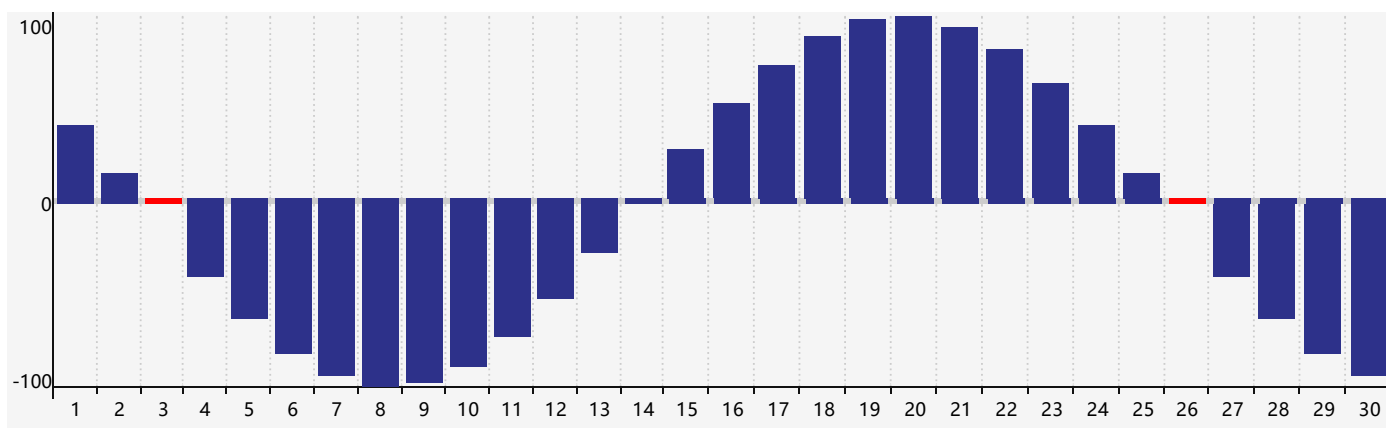

Juin 2023 Calendrier de Biorythme Intellectuel

Juin 2023 Calendrier Émotionnel de Biorythme

Juin 2023 Calendrier de Biorythme Physique

Juin 2023

DIM	LUN	MAR	MER	JEU	VEN	SAM
28 	29 	30 	31 	1 	2 	3 Physique 
4 	5 	6 	7 	8 	9 	10 
11 	12 	13 	14 	15 	16 	17 
18 	19 	20 Intellectuel 	21 Émotif 	22 	23 	24 
25 	26 Physique 	27 	28 	29 	30 	1 