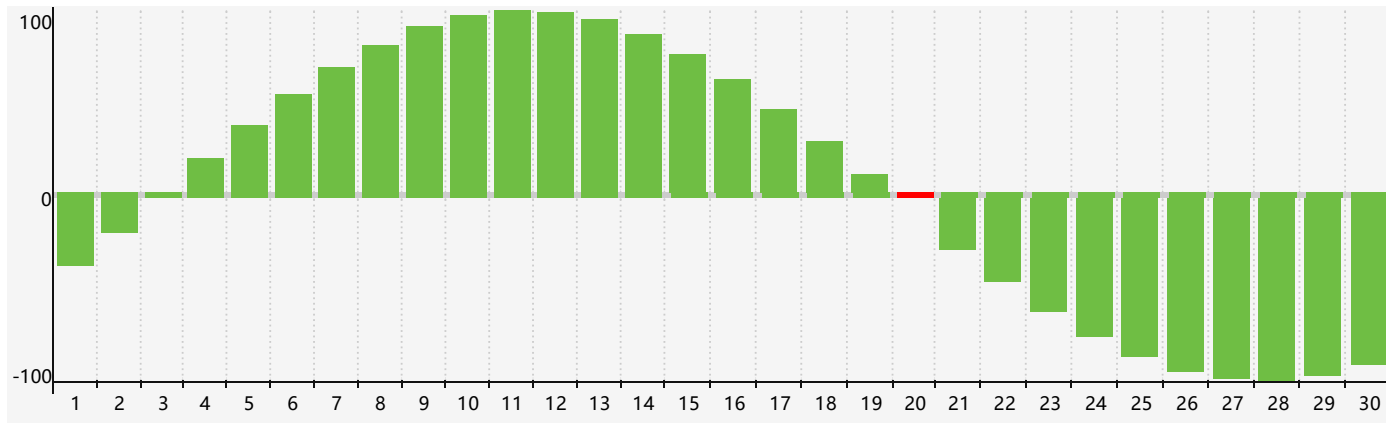

Juin 2023 Calendrier de Biorythme Intellectuel

Juin 2023 Calendrier Émotionnel de Biorythme

Juin 2023 Calendrier de Biorythme Physique

Juin 2023

DIM	LUN	MAR	MER	JEU	VEN	SAM
28 	29 	30 	31 	1 	2 	3 Physique 
4 	5 	6 	7 	8 	9 	10 
11 	12 	13 	14 	15 	16 	17 
18 	19 	20 Intellectuel 	21 Émotif 	22 	23 	24 
25 	26 Physique 	27 	28 	29 	30 	1 