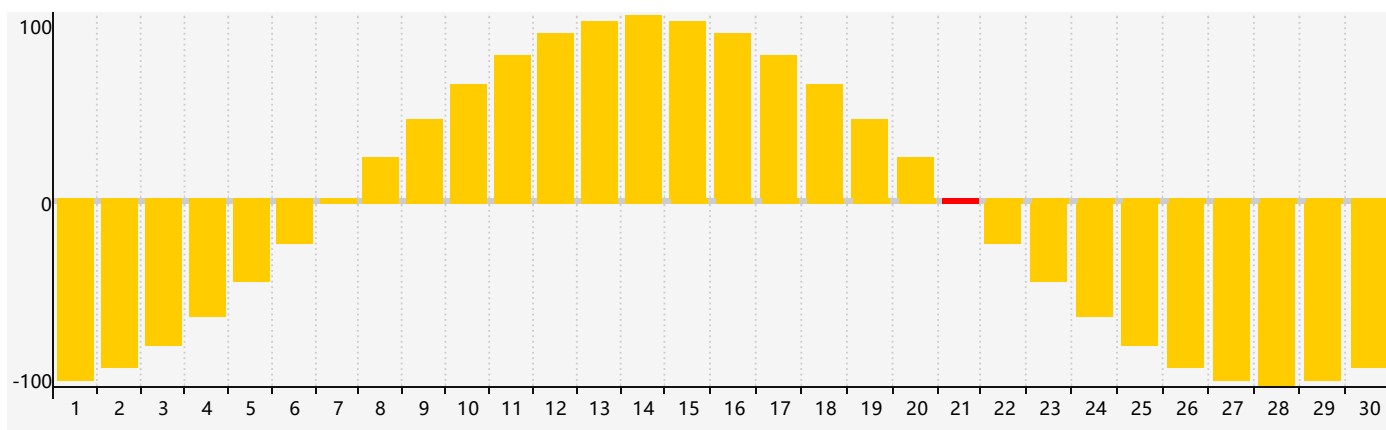

Juin 2023 Calendrier de Biorythme Intellectuel

Juin 2023 Calendrier Émotionnel de Biorythme

Juin 2023 Calendrier de Biorythme Physique

Juin 2023

DIM	LUN	MAR	MER	JEU	VEN	SAM
28 	29 	30 	31 	1 	2 	3 Physique 
4 	5 	6 	7 	8 	9 	10 
11 	12 	13 	14 	15 	16 	17 
18 	19 	20 Intellectuel 	21 Émotif 	22 	23 	24 
25 	26 Physique 	27 	28 	29 	30 	1 