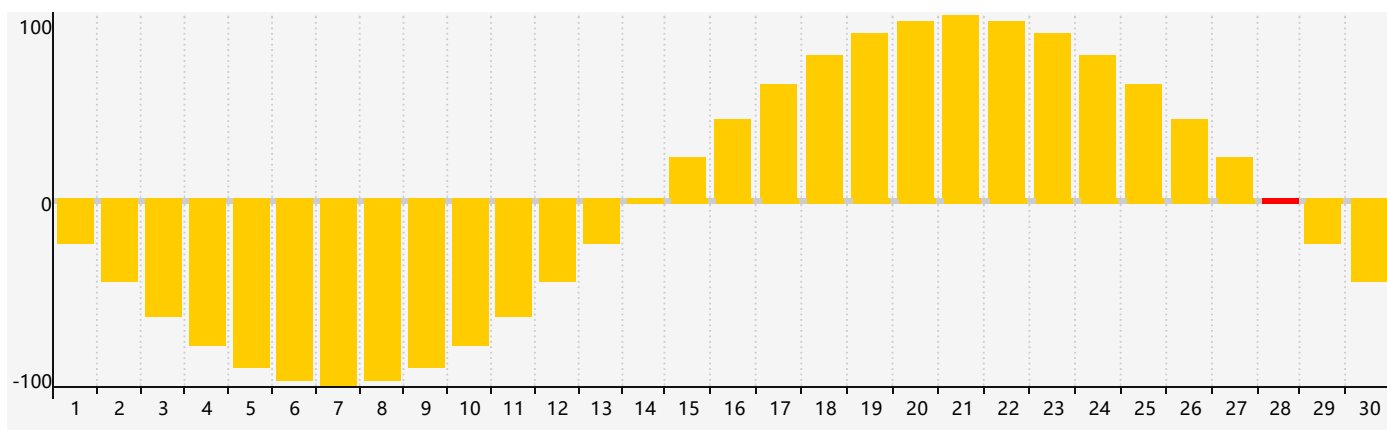

Juin 2023 Calendrier de Biorythme Intellectuel

Juin 2023 Calendrier Émotionnel de Biorythme

Juin 2023 Calendrier de Biorythme Physique

Juin 2023

DIM	LUN	MAR	MER	JEU	VEN	SAM
28	29	30	31 <small>Émotif</small>	1	2	3
4	5	6	7	8	9	10 <small>Physique</small>
11 <small>Intellectuel</small>	12	13	14	15	16	17
18	19	20	21	22	23	24
25	26	27	28 <small>Émotif</small>	29	30	1