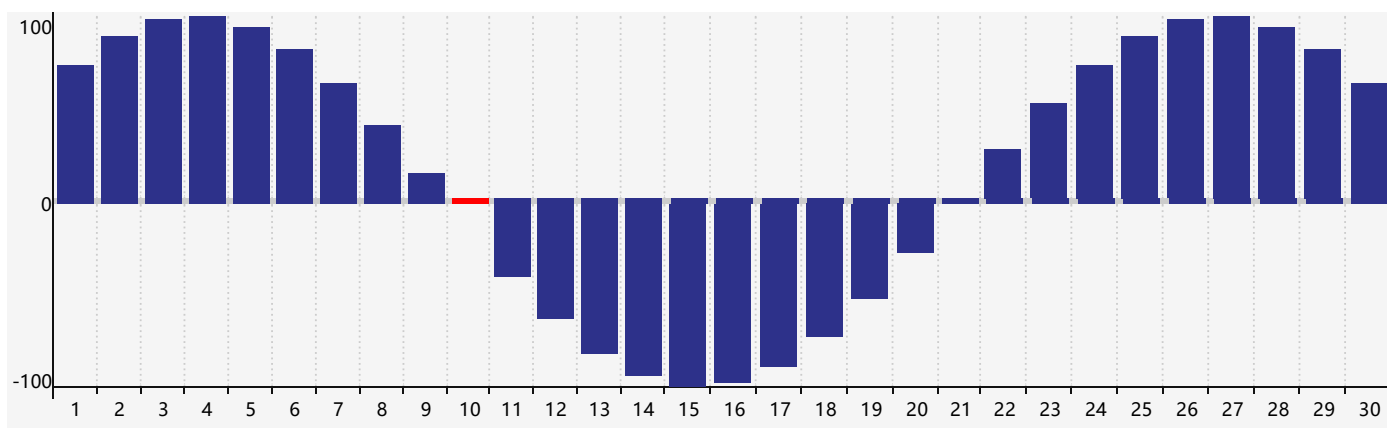

Juin 2023 Calendrier de Biorythme Intellectuel

Juin 2023 Calendrier Émotionnel de Biorythme

Juin 2023 Calendrier de Biorythme Physique

Juin 2023

DIM	LUN	MAR	MER	JEU	VEN	SAM
28	29	30	31 <small>Émotif</small>	1	2	3
4	5	6	7	8	9	10 <small>Physique</small>
11 <small>Intellectuel</small>	12	13	14	15	16	17
18	19	20	21	22	23	24
25	26	27	28 <small>Émotif</small>	29	30	1