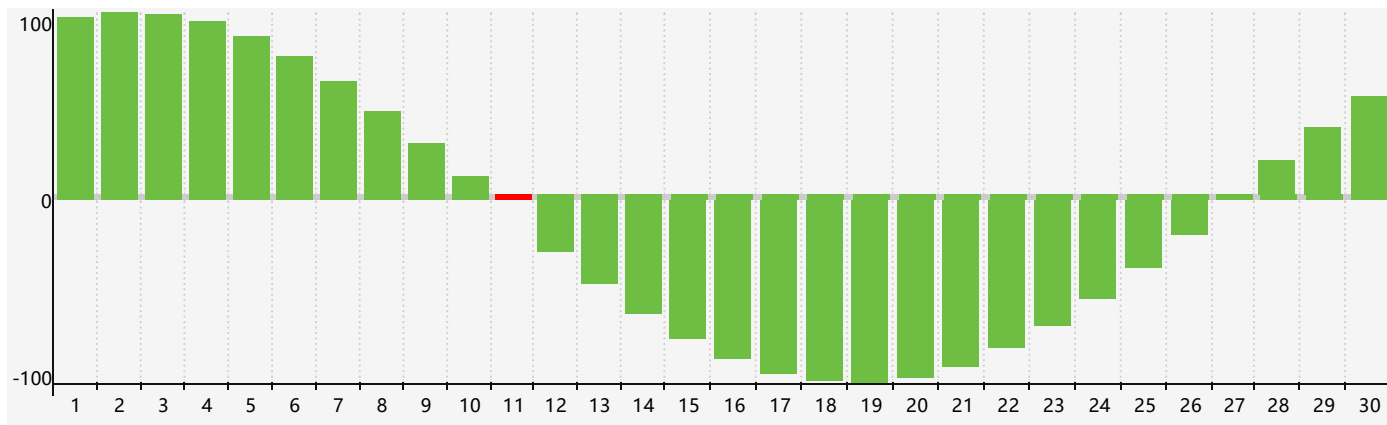

Juin 2023 Calendrier de Biorythme Intellectuel

Juin 2023 Calendrier Émotionnel de Biorythme

Juin 2023 Calendrier de Biorythme Physique

Juin 2023

DIM	LUN	MAR	MER	JEU	VEN	SAM
28	29	30	31 <small>Émotif</small>	1	2	3
4	5	6	7	8	9	10 <small>Physique</small>
11 <small>Intellectuel</small>	12	13	14	15	16	17
18	19	20	21	22	23	24
25	26	27	28 <small>Émotif</small>	29	30	1