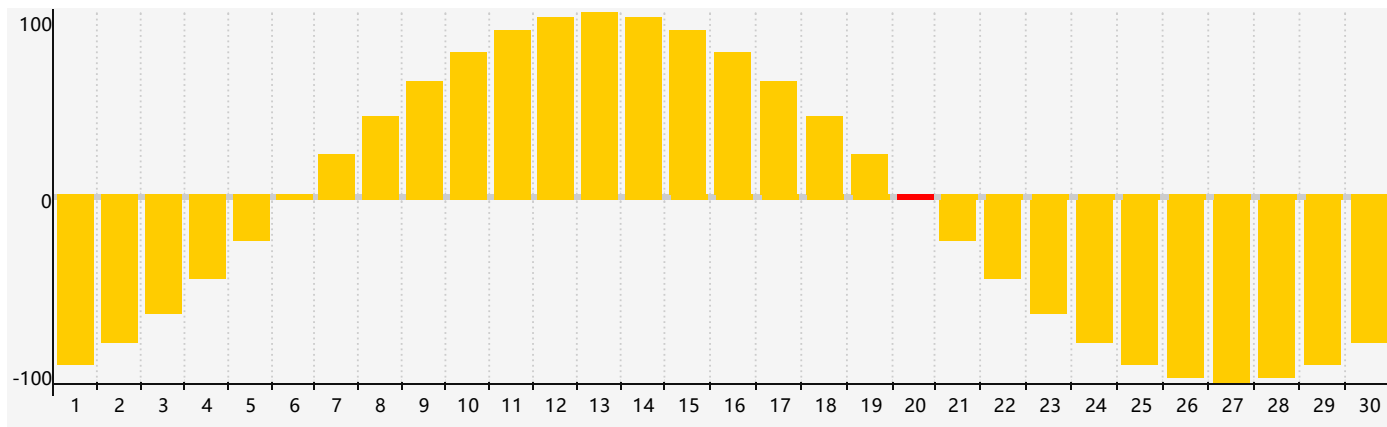

Juin 2023 Calendrier Émotionnel de Biorythme

Juin 2023

DIM	LUN	MAR	MER	JEU	VEN	SAM
28	29	30	31	1	2	3
4	5	6	7	8	9	10
11	12	13	14	15	16	17
18	19	20 <small>Émotif</small>	21	22	23	24
25	26	27	28	29	30	1