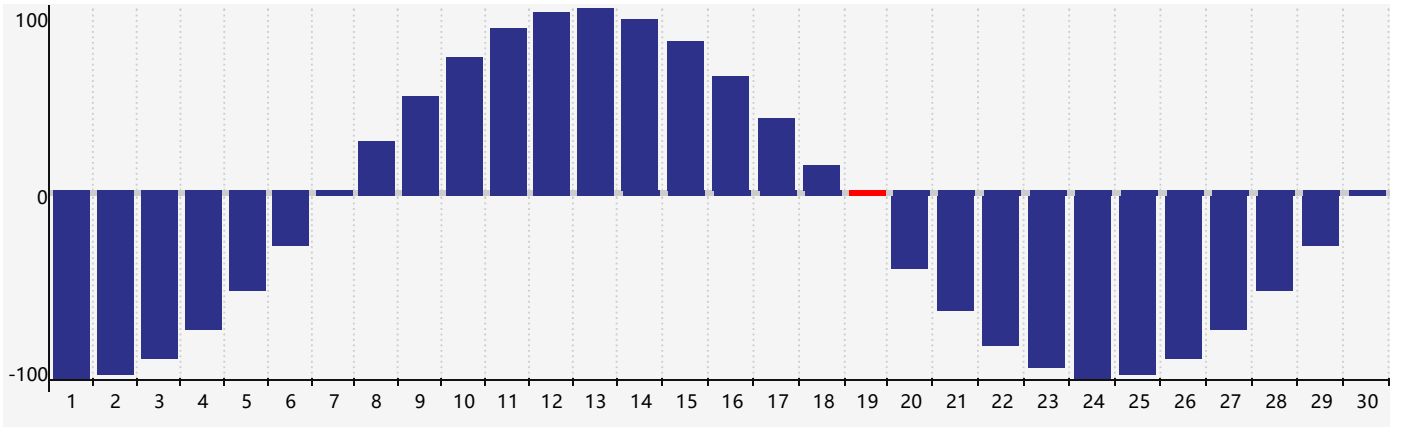

Juin 2023 Calendrier de Biorythme Physique

Juin 2023

DIM	LUN	MAR	MER	JEU	VEN	SAM
28	29	30	31	1	2	3
4	5	6	7	8	9	10
11	12	13	14	15	16	17
18	19 Physique	20	21	22	23	24
25	26	27	28	29	30	1