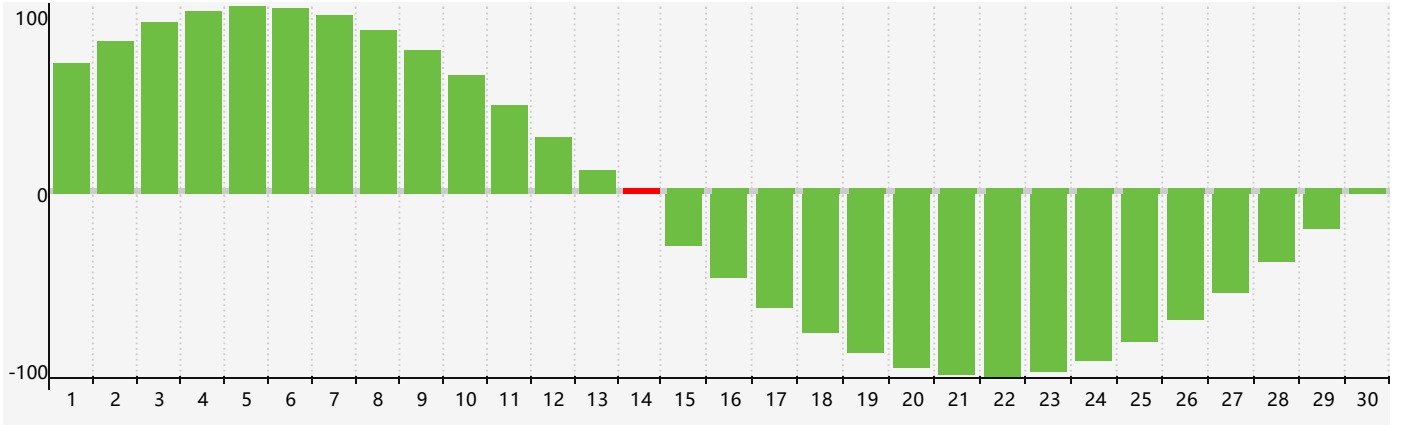

Juin 2023 Calendrier de Biorythme Intellectuel

Juin 2023

DIM	LUN	MAR	MER	JEU	VEN	SAM
28	29	30	31	1	2	3
4	5	6	7	8	9	10
11	12	13	14 Intellectuel	15	16	17
18	19	20	21	22	23	24
25	26	27	28	29	30	1