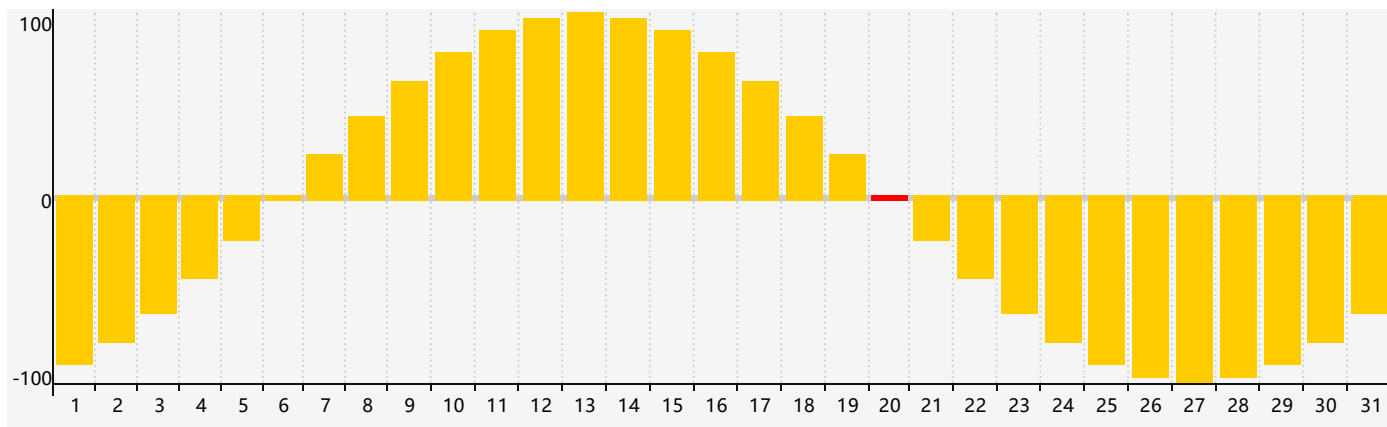

Juillet 2023 Calendrier de Biorythme Intellectuel

Juillet 2023 Calendrier Émotionnel de Biorythme

Juillet 2023 Calendrier de Biorythme Physique

Juillet 2023

DIM	LUN	MAR	MER	JEU	VEN	SAM
25	26	27	28	29	30	1 Physique
2	3	4	5	6	7	8
9	10	11	12	13	14	15 Intellectuel
16	17	18	19	20 Émotif	21	22
23	24 Physique	25	26	27	28	29
30	31	1	2	3	4	5