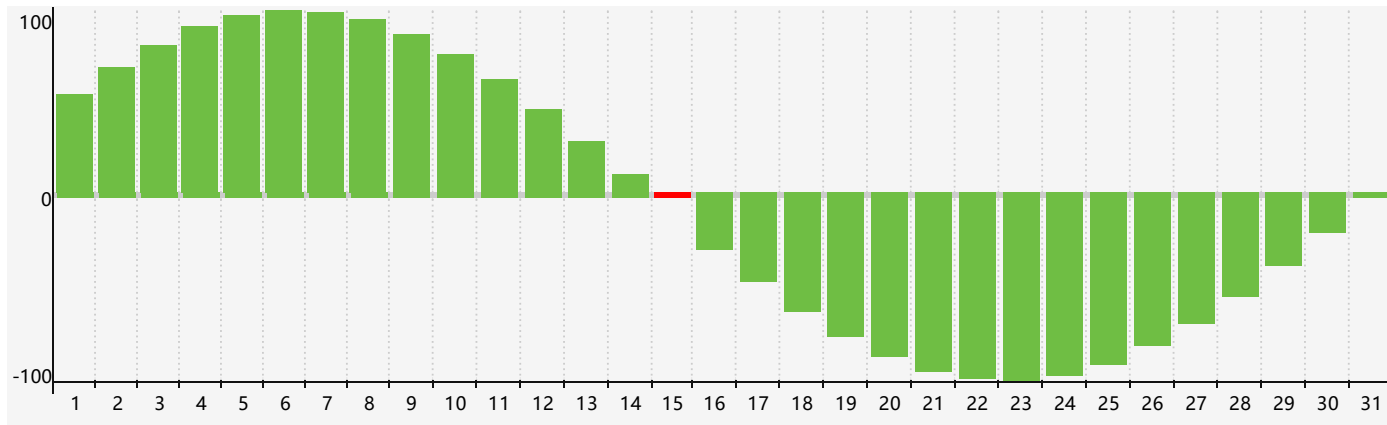

Juillet 2023 Calendrier de Biorythme Intellectuel

Juillet 2023 Calendrier Émotionnel de Biorythme

Juillet 2023 Calendrier de Biorythme Physique

Juillet 2023

DIM	LUN	MAR	MER	JEU	VEN	SAM
25	26	27	28	29	30	1 Physique
2	3	4	5	6	7	8
9	10	11	12	13	14	15 Intellectuel
16	17	18	19	20 Émotif	21	22
23	24 Physique	25	26	27	28	29
30	31	1	2	3	4	5