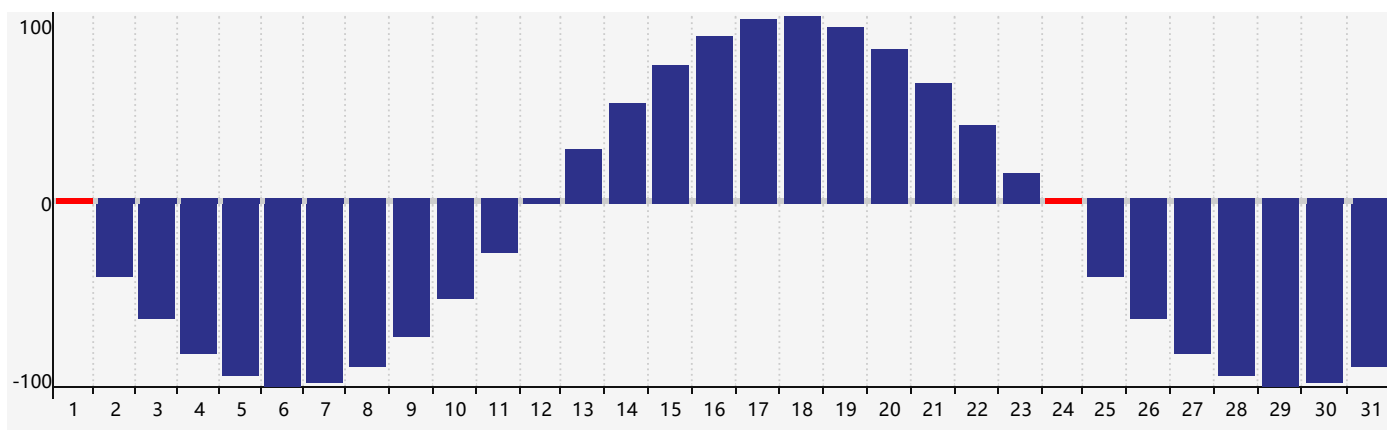

Juillet 2023 Calendrier de Biorythme Intellectuel

Juillet 2023 Calendrier Émotionnel de Biorythme

Juillet 2023 Calendrier de Biorythme Physique

Juillet 2023

DIM	LUN	MAR	MER	JEU	VEN	SAM
25	26	27	28	29	30	1 Physique
2	3	4	5	6	7	8
9	10	11	12	13	14	15 Intellectuel
16	17	18	19	20 Émotif	21	22
23	24 Physique	25	26	27	28	29
30	31	1	2	3	4	5