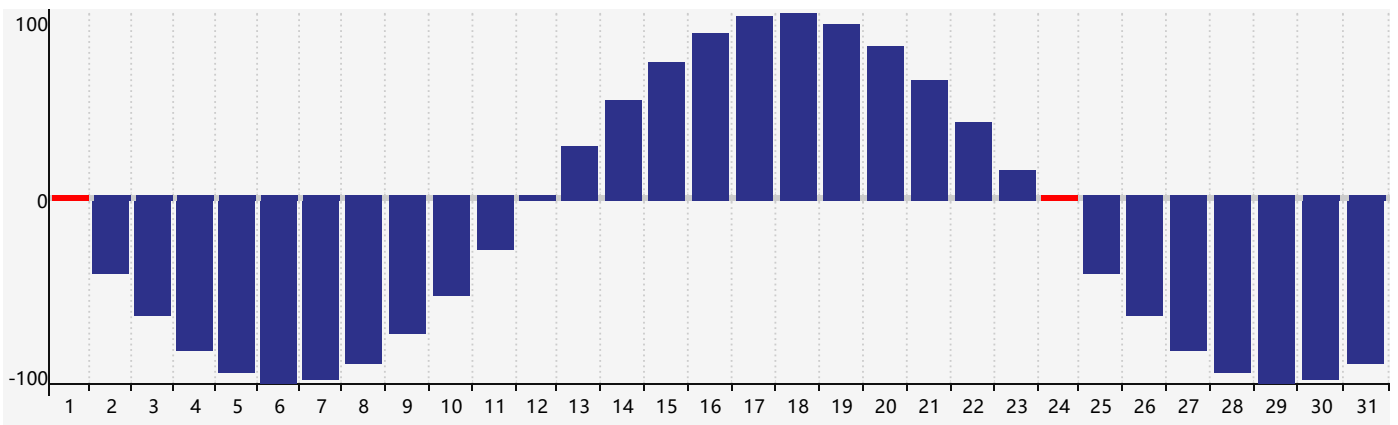

Juillet 2023 Calendrier de Biorythme Intellectuel

Juillet 2023 Calendrier Émotionnel de Biorythme

Juillet 2023 Calendrier de Biorythme Physique

Juillet 2023

DIM	LUN	MAR	MER	JEU	VEN	SAM
25	26	27	28	29	30	1 Physique
2	3	4	5	6 Émotif	7	8
9	10	11	12 Intellectuel	13	14	15
16	17	18	19	20	21	22
23	24 Physique	25	26	27	28	29
30	31	1	2	3 Émotif	4	5