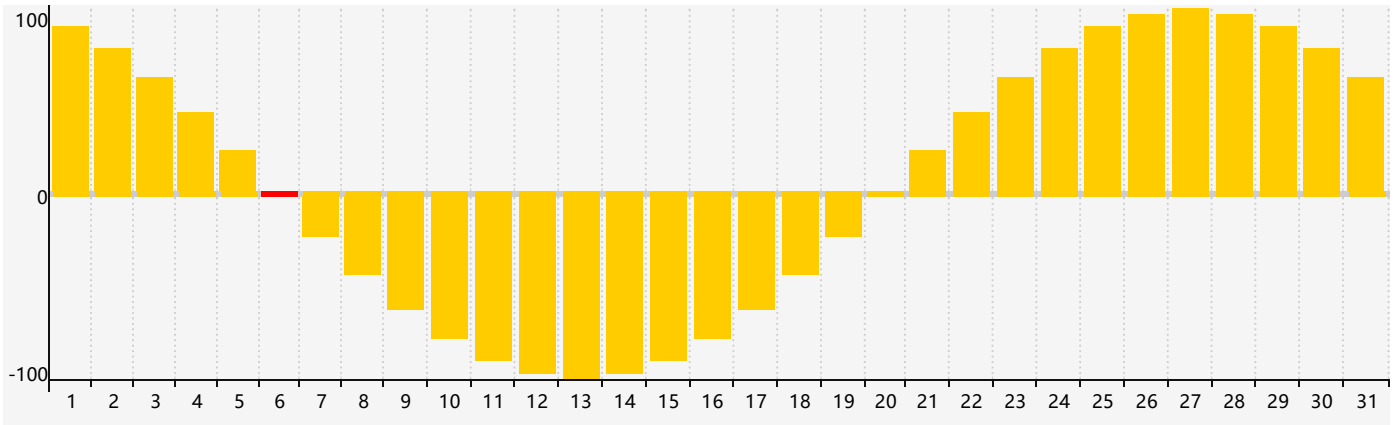

Juillet 2023 Calendrier de Biorythme Intellectuel

Juillet 2023 Calendrier Émotionnel de Biorythme

Juillet 2023 Calendrier de Biorythme Physique

Juillet 2023

DIM	LUN	MAR	MER	JEU	VEN	SAM
25	26	27	28	29	30	1 Physique
2	3	4	5	6 Émotif	7	8
9	10	11	12 Intellectuel	13	14	15
16	17	18	19	20	21	22
23	24 Physique	25	26	27	28	29
30	31	1	2	3 Émotif	4	5