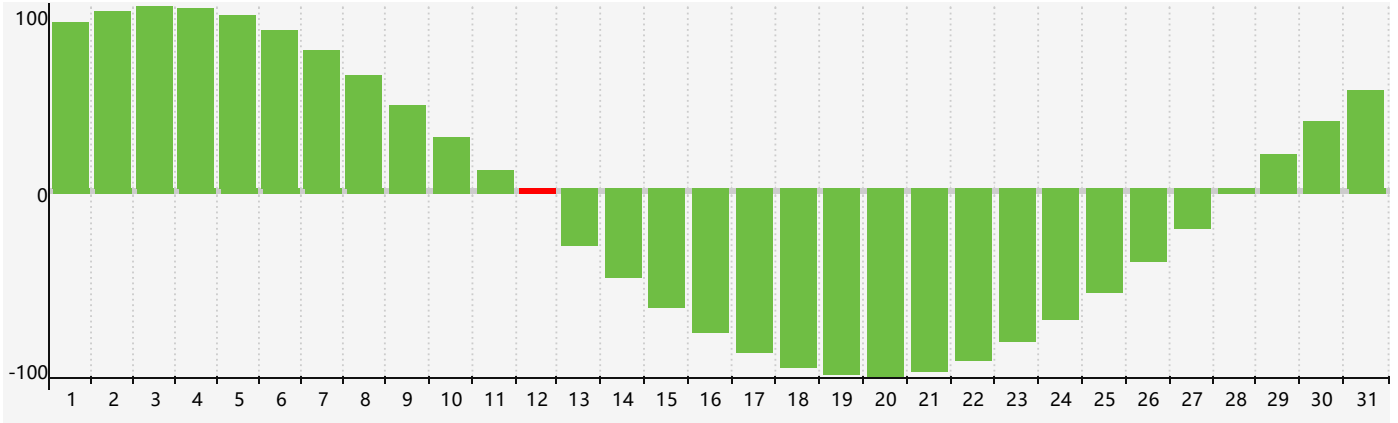

Juillet 2023 Calendrier de Biorythme Intellectuel

Juillet 2023 Calendrier Émotionnel de Biorythme

Juillet 2023 Calendrier de Biorythme Physique

Juillet 2023

DIM	LUN	MAR	MER	JEU	VEN	SAM
25	26	27	28	29	30	1 Physique
2	3	4	5	6 Émotif	7	8
9	10	11	12 Intellectuel	13	14	15
16	17	18	19	20	21	22
23	24 Physique	25	26	27	28	29
30	31	1	2	3 Émotif	4	5