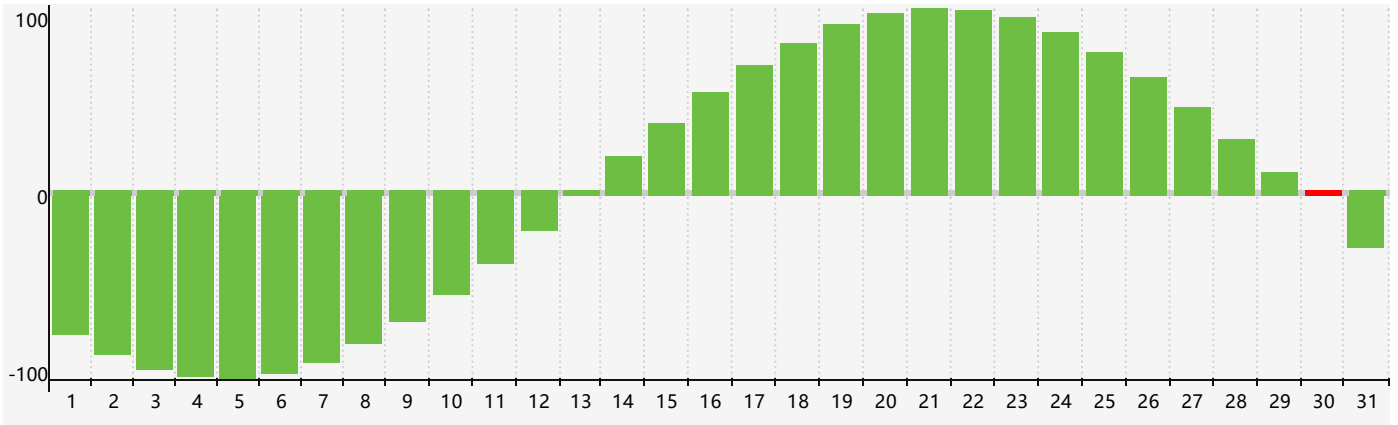

Juillet 2023 Calendrier de Biorythme Intellectuel

Juillet 2023 Calendrier Émotionnel de Biorythme

Juillet 2023 Calendrier de Biorythme Physique

Juillet 2023

DIM	LUN	MAR	MER	JEU	VEN	SAM
25	26	27 <small>Intellectuel</small>	28	29	30	1
2	3	4	5 <small>Émotif</small>	6	7	8
9	10	11 <small>Physique</small>	12	13	14	15
16	17	18	19	20	21	22
23	24	25	26	27	28	29
30 <small>Intellectuel</small>	31	1	2 <small>Émotif</small>	3 <small>Physique</small>	4	5