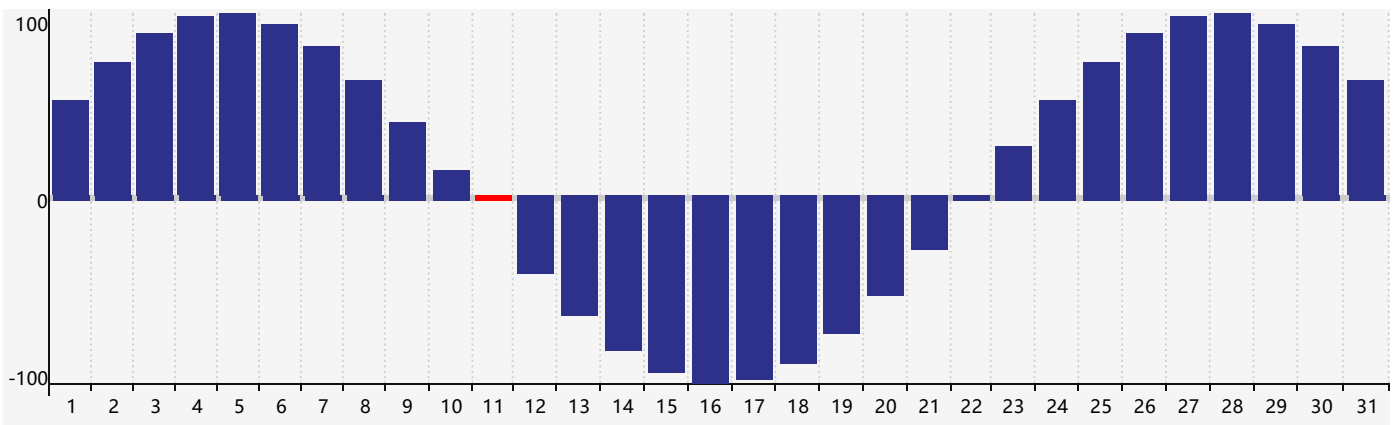

Juillet 2023 Calendrier de Biorythme Intellectuel

Juillet 2023 Calendrier Émotionnel de Biorythme

Juillet 2023 Calendrier de Biorythme Physique

Juillet 2023

DIM	LUN	MAR	MER	JEU	VEN	SAM
25	26	27 <small>Intellectuel</small>	28	29	30	1
2	3	4	5 <small>Émotif</small>	6	7	8
9	10	11 <small>Physique</small>	12	13	14	15
16	17	18	19	20	21	22
23	24	25	26	27	28	29
30 <small>Intellectuel</small>	31	1	2 <small>Émotif</small>	3 <small>Physique</small>	4	5