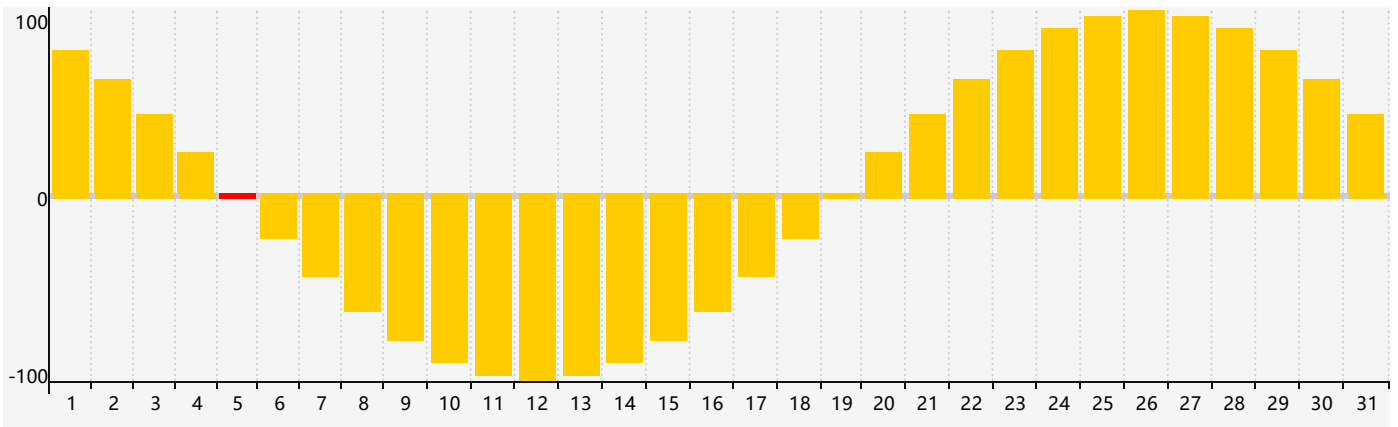

Juillet 2023 Calendrier de Biorythme Intellectuel

Juillet 2023 Calendrier Émotionnel de Biorythme

Juillet 2023 Calendrier de Biorythme Physique

Juillet 2023

DIM	LUN	MAR	MER	JEU	VEN	SAM
25	26	27 <small>Intellectuel</small>	28	29	30	1
2	3	4	5 <small>Émotif</small>	6	7	8
9	10	11 <small>Physique</small>	12	13	14	15
16	17	18	19	20	21	22
23	24	25	26	27	28	29
30 <small>Intellectuel</small>	31	1	2 <small>Émotif</small>	3 <small>Physique</small>	4	5