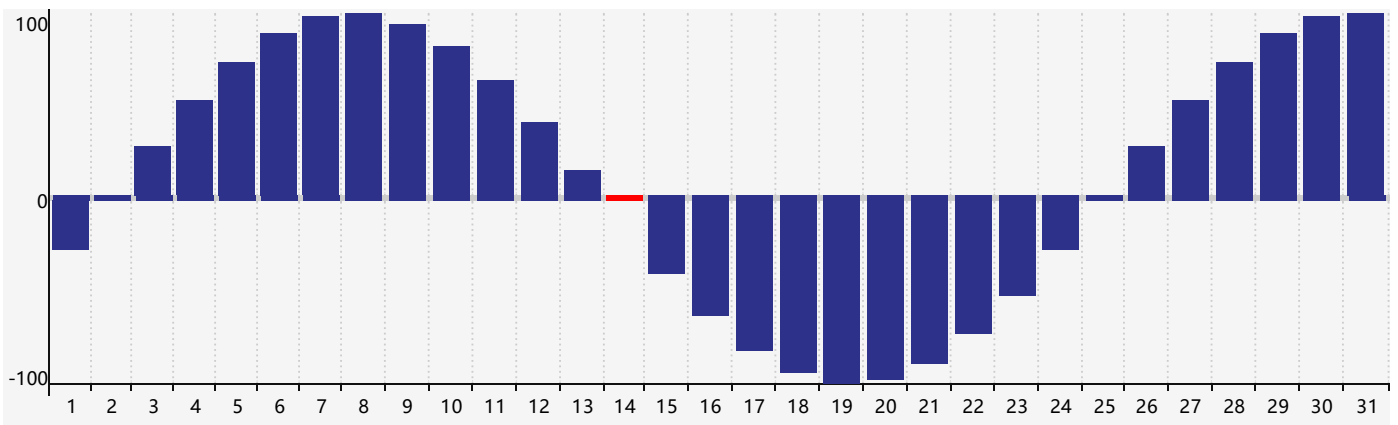

Juillet 2023 Calendrier de Biorythme Intellectuel

Juillet 2023 Calendrier Émotionnel de Biorythme

Juillet 2023 Calendrier de Biorythme Physique

Juillet 2023

DIM	LUN	MAR	MER	JEU	VEN	SAM
25	26	27 <small>Intellectuel</small>	28	29	30	1
2	3	4 <small>Émotif</small>	5	6	7	8
9	10	11	12	13	14 <small>Physique</small>	15
16	17	18	19	20	21	22
23	24	25	26	27	28	29
30 <small>Intellectuel</small>	31	1 <small>Émotif</small>	2	3	4	5