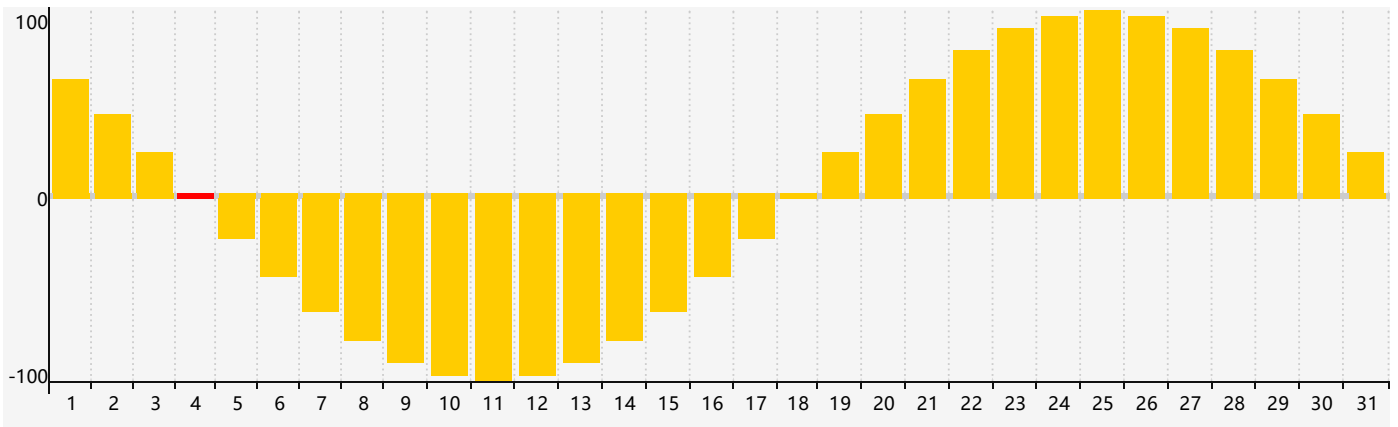

Juillet 2023 Calendrier de Biorythme Intellectuel

Juillet 2023 Calendrier Émotionnel de Biorythme

Juillet 2023 Calendrier de Biorythme Physique

Juillet 2023

DIM	LUN	MAR	MER	JEU	VEN	SAM
25	26	27 <small>Intellectuel</small>	28	29	30	1
2	3	4 <small>Émotif</small>	5	6	7	8
9	10	11	12	13	14 <small>Physique</small>	15
16	17	18	19	20	21	22
23	24	25	26	27	28	29
30 <small>Intellectuel</small>	31	1 <small>Émotif</small>	2	3	4	5