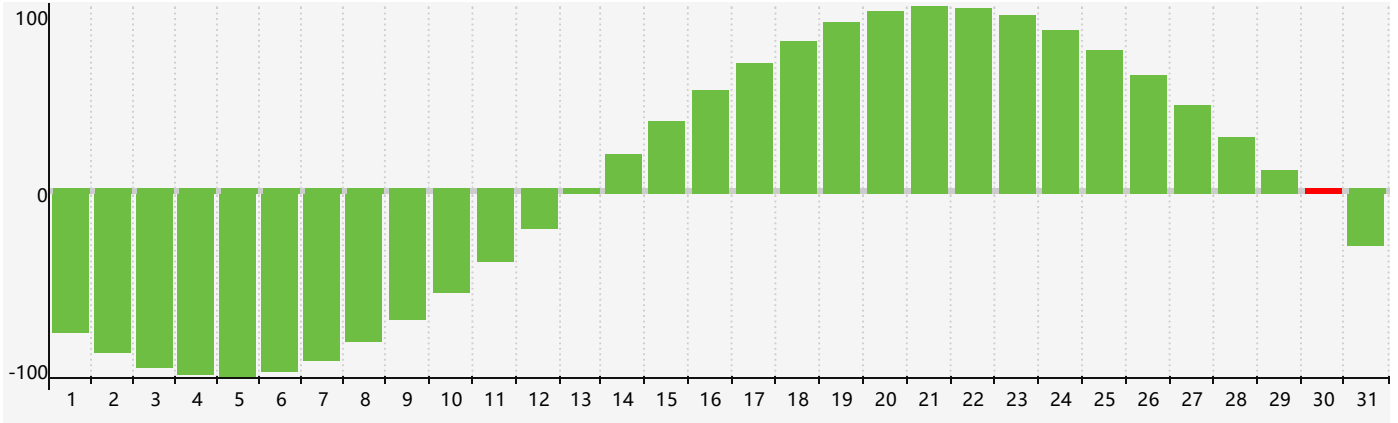

Juillet 2023 Calendrier de Biorythme Intellectuel

Juillet 2023 Calendrier Émotionnel de Biorythme

Juillet 2023 Calendrier de Biorythme Physique

Juillet 2023

DIM	LUN	MAR	MER	JEU	VEN	SAM
25	26	27 <small>Intellectuel</small>	28	29	30	1
2	3	4 <small>Émotif</small>	5	6	7	8
9	10	11	12	13	14 <small>Physique</small>	15
16	17	18	19	20	21	22
23	24	25	26	27	28	29
30 <small>Intellectuel</small>	31	1 <small>Émotif</small>	2	3	4	5