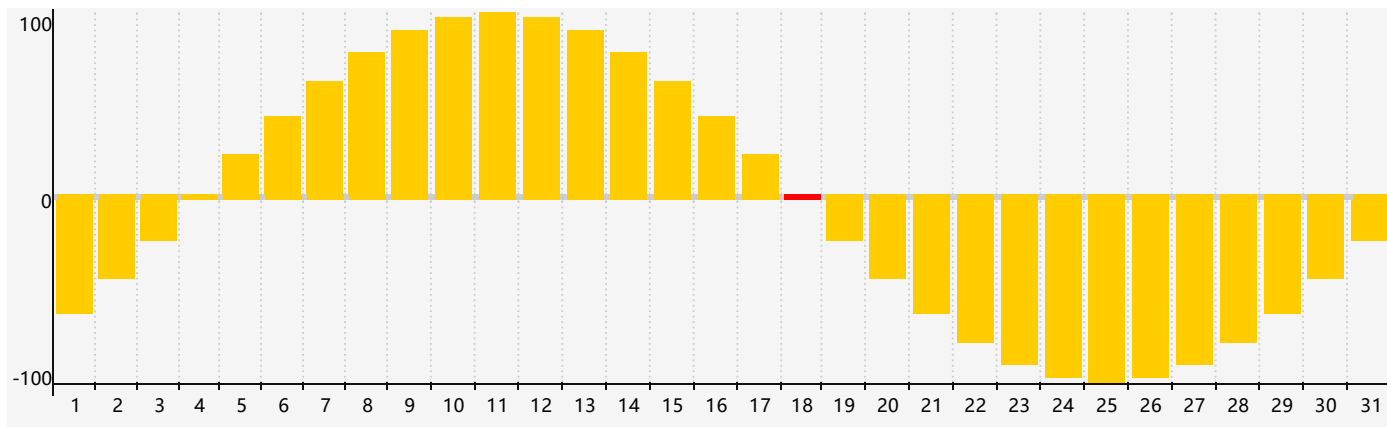

Juillet 2023 Calendrier Émotionnel de Biorythme

Juillet 2023

DIM	LUN	MAR	MER	JEU	VEN	SAM
25	26	27	28	29	30	1
2	3	4	5	6	7	8
9	10	11	12	13	14	15
16	17	18 <small>Émotif</small>	19	20	21	22
23	24	25	26	27	28	29
30	31	1	2	3	4	5