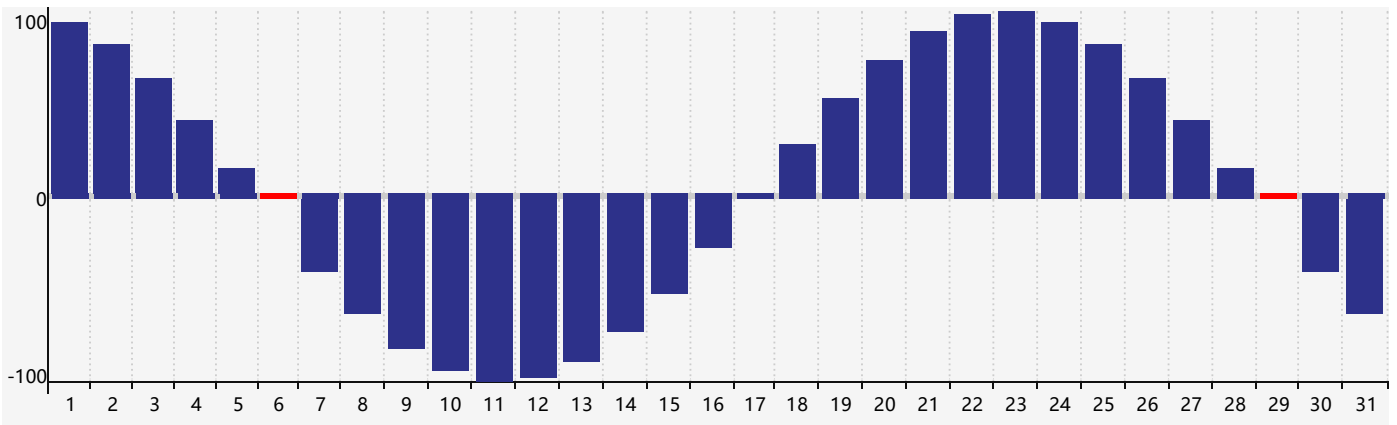

Août 2023 Calendrier de Biorythme Intellectuel

Août 2023 Calendrier Émotionnel de Biorythme

Août 2023 Calendrier de Biorythme Physique

Août 2023

DIM	LUN	MAR	MER	JEU	VEN	SAM
30	31	1	2	3	4 Intellectuel	5
6 Physique	7	8	9	10	11	12
13	14	15	16	17	18 Émotif	19
20	21	22	23	24	25	26
27	28	29 Physique	30	31	1	2