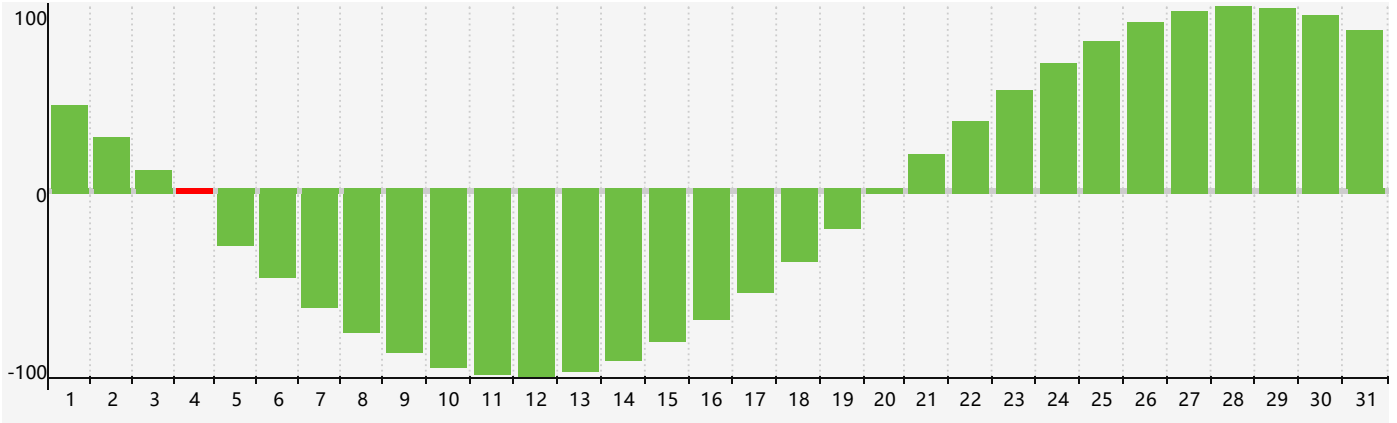

Août 2023 Calendrier de Biorythme Intellectuel

Août 2023 Calendrier Émotionnel de Biorythme

Août 2023 Calendrier de Biorythme Physique

Août 2023

DIM	LUN	MAR	MER	JEU	VEN	SAM
30	31	1	2	3	4 Intellectuel	5
6 Physique	7	8	9	10	11	12
13	14	15	16	17	18 Émotif	19
20	21	22	23	24	25	26
27	28	29 Physique	30	31	1	2