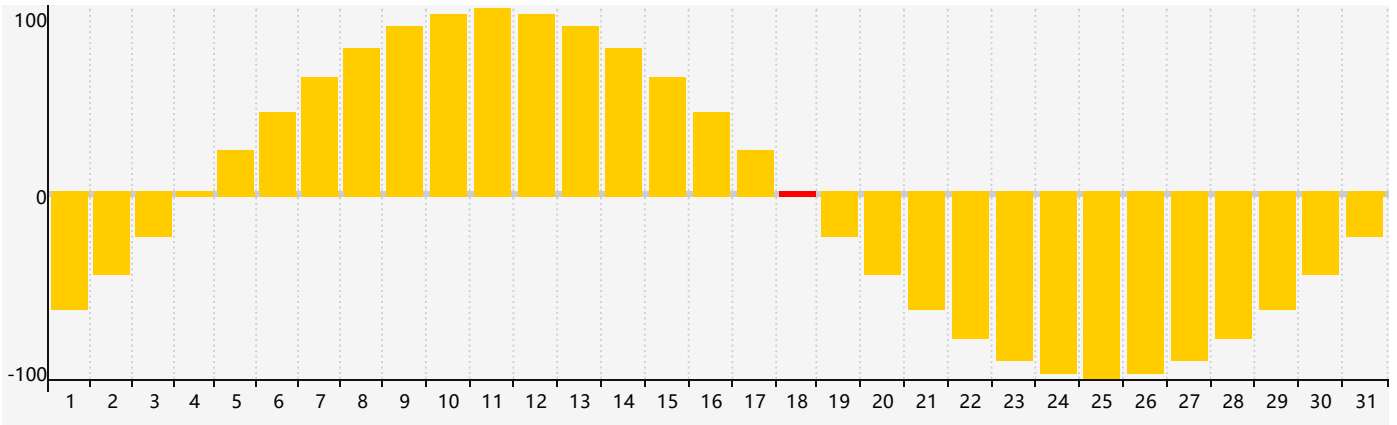

Août 2023 Calendrier de Biorythme Intellectuel

Août 2023 Calendrier Émotionnel de Biorythme

Août 2023 Calendrier de Biorythme Physique

Août 2023

DIM	LUN	MAR	MER	JEU	VEN	SAM
30	31	1	2	3	4 Intellectuel	5
6 Physique	7	8	9	10	11	12
13	14	15	16	17	18 Émotif	19
20	21	22	23	24	25	26
27	28	29 Physique	30	31	1	2