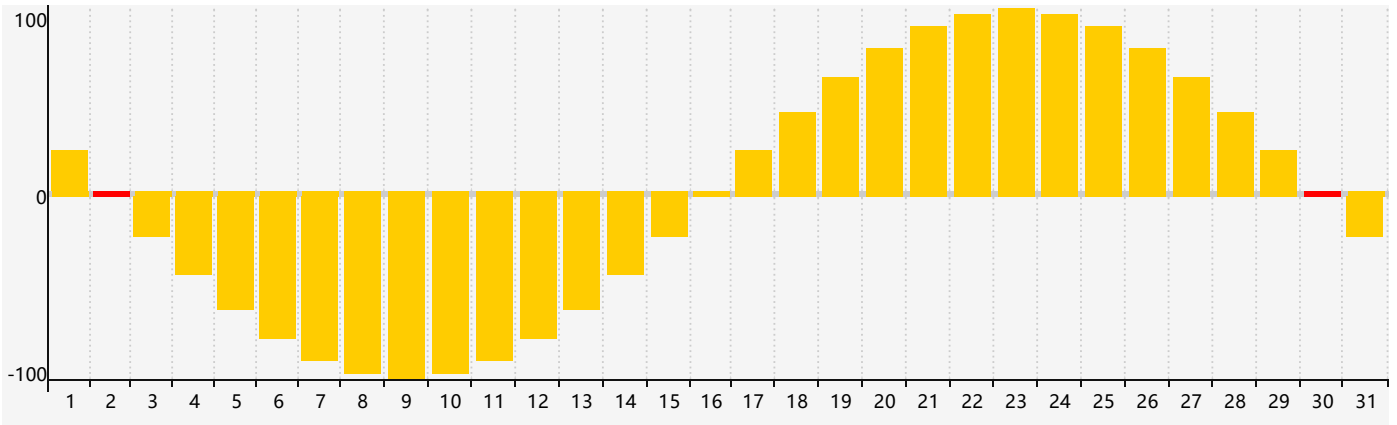

Août 2023 Calendrier de Biorythme Intellectuel

Août 2023 Calendrier Émotionnel de Biorythme

Août 2023 Calendrier de Biorythme Physique

Août 2023

DIM	LUN	MAR	MER	JEU	VEN	SAM
30	31	1	2 <small>Émotif</small>	3	4	5
6	7 <small>Intellectuel</small>	8	9	10	11	12
13 <small>Physique</small>	14	15	16	17	18	19
20	21	22	23	24	25	26
27	28	29	30 <small>Émotif</small>	31	1	2