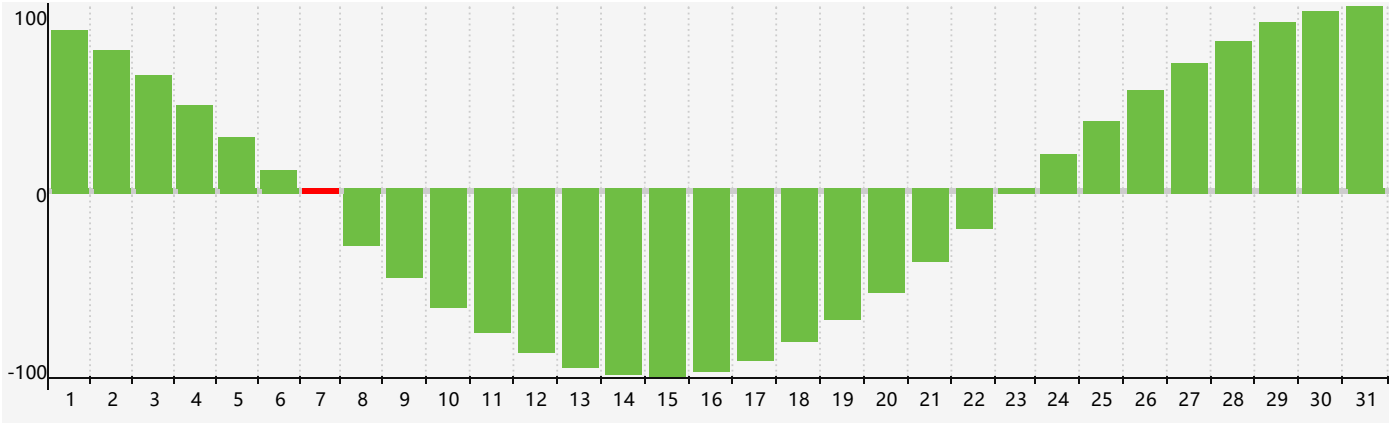

Août 2023 Calendrier de Biorythme Intellectuel

Août 2023 Calendrier Émotionnel de Biorythme

Août 2023 Calendrier de Biorythme Physique

Août 2023

DIM	LUN	MAR	MER	JEU	VEN	SAM
30	31	1	2 <small>Émotif</small>	3	4	5
6	7 <small>Intellectuel</small>	8	9	10	11	12
13 <small>Physique</small>	14	15	16	17	18	19
20	21	22	23	24	25	26
27	28	29	30 <small>Émotif</small>	31	1	2