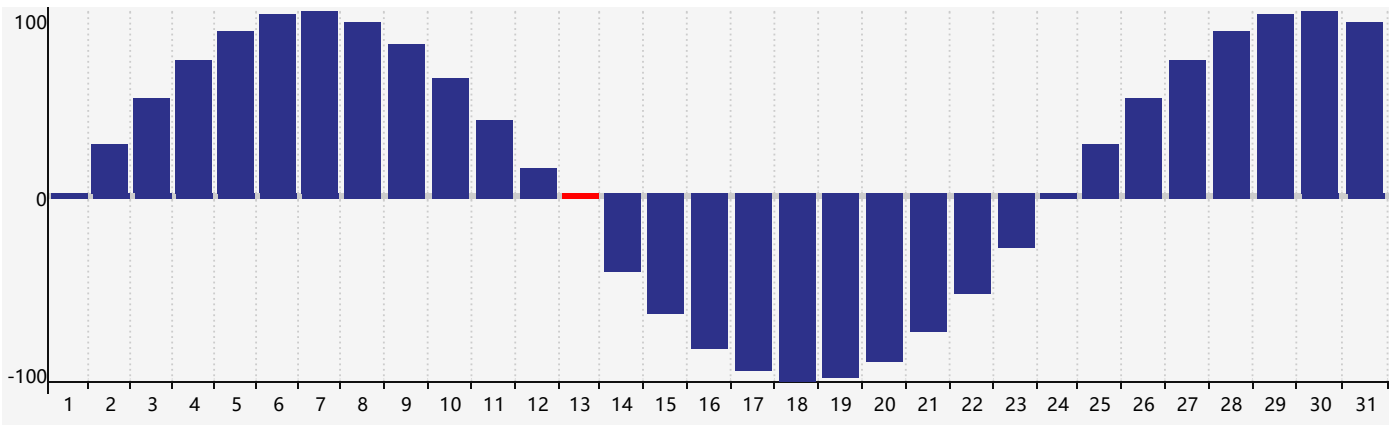

Août 2023 Calendrier de Biorythme Intellectuel

Août 2023 Calendrier Émotionnel de Biorythme

Août 2023 Calendrier de Biorythme Physique

Août 2023

DIM	LUN	MAR	MER	JEU	VEN	SAM
30	31	1	2 <small>Émotif</small>	3	4	5
6	7 <small>Intellectuel</small>	8	9	10	11	12
13 <small>Physique</small>	14	15	16	17	18	19
20	21	22	23	24	25	26
27	28	29	30 <small>Émotif</small>	31	1	2