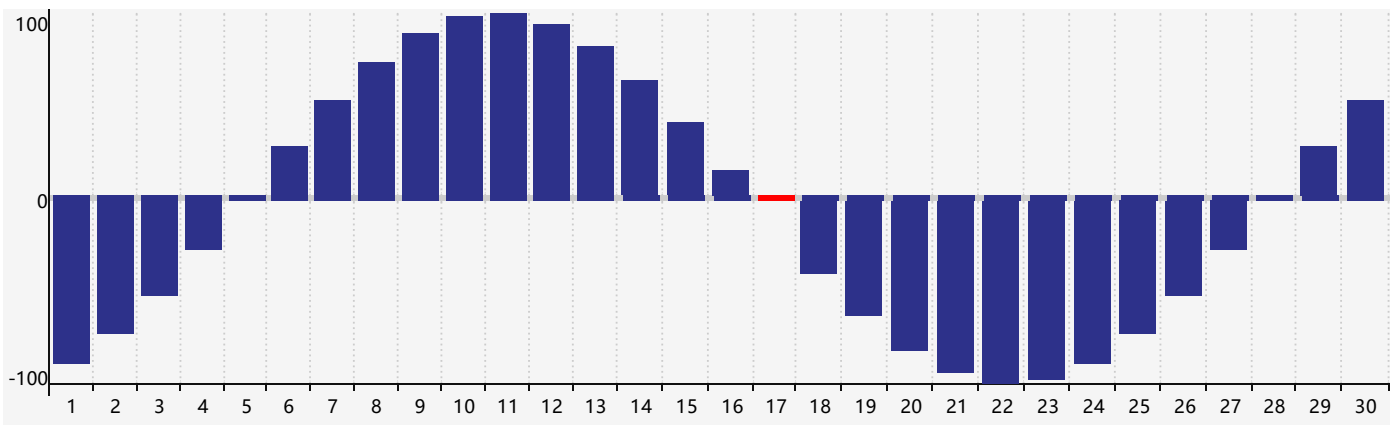

Septembre 2023 Calendrier de Biorythme Intellectuel

Septembre 2023 Calendrier Émotionnel de Biorythme

Septembre 2023 Calendrier de Biorythme Physique

Septembre 2023

DIM	LUN	MAR	MER	JEU	VEN	SAM
27	28 <small>Émotif</small>	29	30	31	1	2
3	4	5	6	7	8	9
10	11	12	13	14	15	16
17 <small>Physique</small>	18	19 <small>Intellectuel</small>	20	21	22	23
24	25 <small>Émotif</small>	26	27	28	29	30