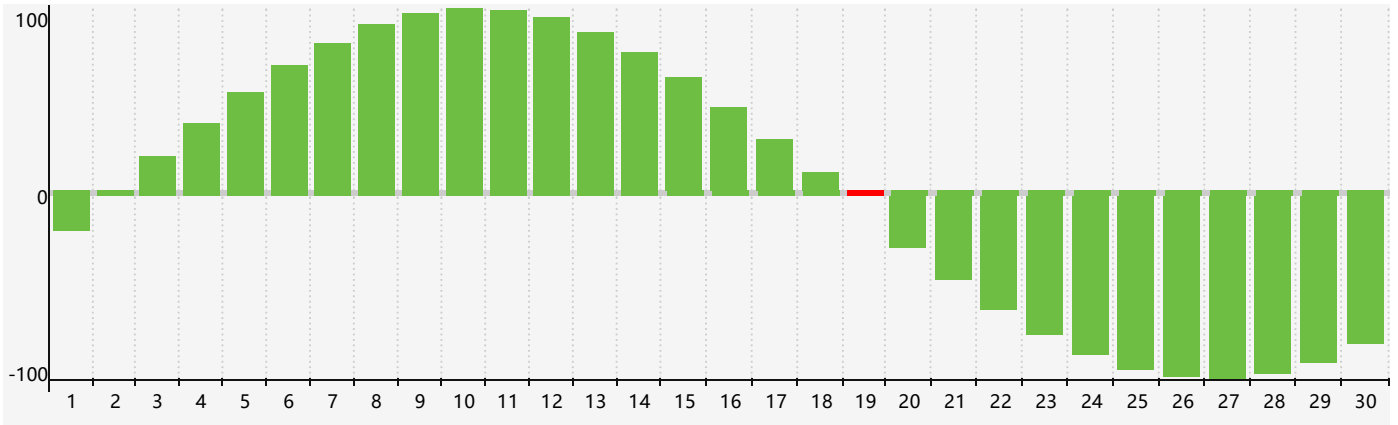

Septembre 2023 Calendrier de Biorythme Intellectuel

Septembre 2023 Calendrier Émotionnel de Biorythme

Septembre 2023 Calendrier de Biorythme Physique

Septembre 2023

DIM	LUN	MAR	MER	JEU	VEN	SAM
27	28 <small>Émotif</small>	29	30	31	1	2
3	4	5	6	7	8	9
10	11	12	13	14	15	16
17 <small>Physique</small>	18	19 <small>Intellectuel</small>	20	21	22	23
24	25 <small>Émotif</small>	26	27	28	29	30