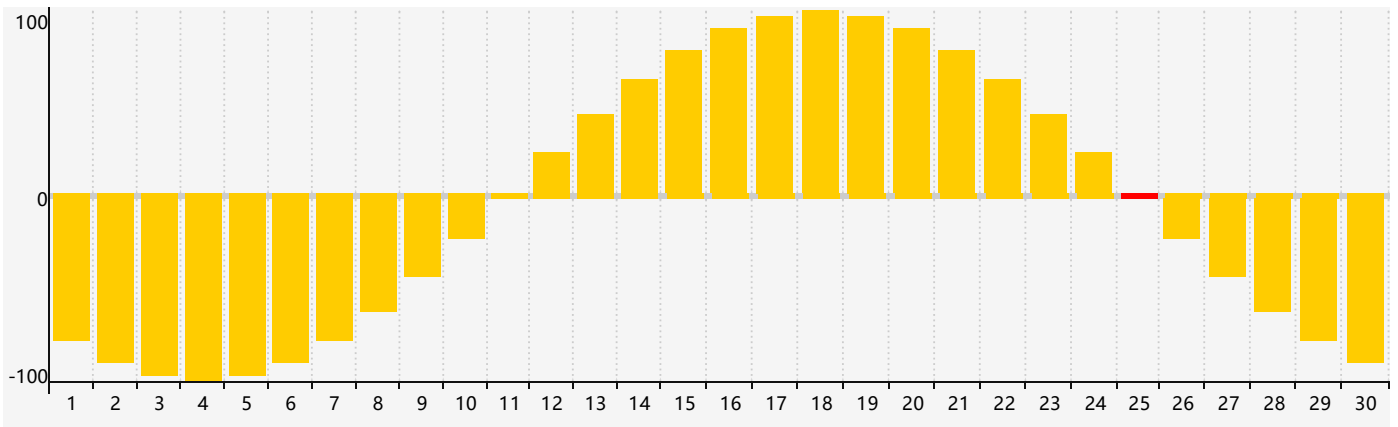

Septembre 2023 Calendrier de Biorythme Intellectuel

Septembre 2023 Calendrier Émotionnel de Biorythme

Septembre 2023 Calendrier de Biorythme Physique

Septembre 2023

DIM	LUN	MAR	MER	JEU	VEN	SAM
27	28 <small>Émotif</small>	29	30	31	1	2
3	4	5	6	7	8	9
10	11	12	13	14	15	16
17 <small>Physique</small>	18	19 <small>Intellectuel</small>	20	21	22	23
24	25 <small>Émotif</small>	26	27	28	29	30