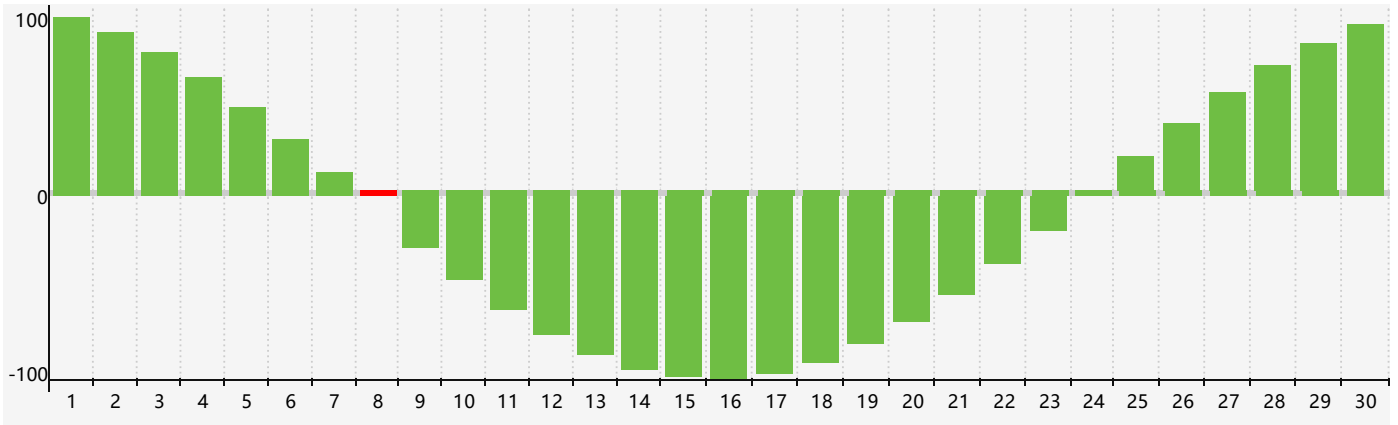

Septembre 2023 Calendrier de Biorythme Intellectuel

Septembre 2023 Calendrier Émotionnel de Biorythme

Septembre 2023 Calendrier de Biorythme Physique

Septembre 2023

| DIM | LUN | MAR | MER | JEU | VEN | SAM |
|-----|-----|-----|--|--|---|-----|
| 27 | 28 | 29 | 30 | 31 | 1 | 2 |
| 3 | 4 | 5 | 6 | 7 | 8 Intellectuel | 9 |
| 10 | 11 | 12 | 13 Physique | 14 Émotif | 15 | 16 |
| 17 | 18 | 19 | 20 | 21 | 22 | 23 |
| 24 | 25 | 26 | 27 | 28 | 29 | 30 |