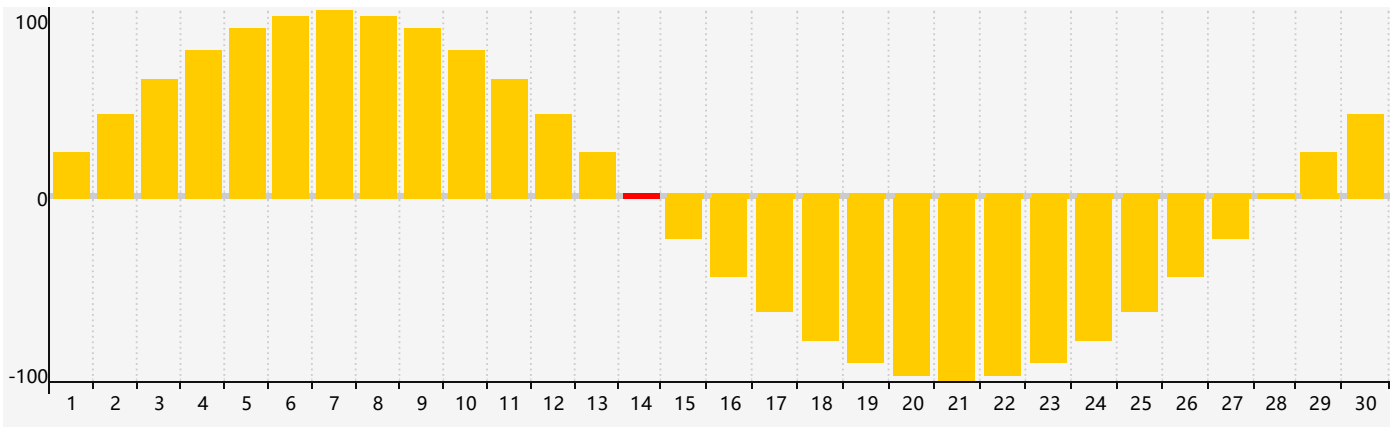

Septembre 2023 Calendrier de Biorythme Intellectuel

Septembre 2023 Calendrier Émotionnel de Biorythme

Septembre 2023 Calendrier de Biorythme Physique

Septembre 2023

| DIM | LUN | MAR | MER | JEU | VEN | SAM |
|-----|-----|-----|--|--|---|-----|
| 27 | 28 | 29 | 30 | 31 | 1 | 2 |
| 3 | 4 | 5 | 6 | 7 | 8 Intellectuel | 9 |
| 10 | 11 | 12 | 13 Physique | 14 Émotif | 15 | 16 |
| 17 | 18 | 19 | 20 | 21 | 22 | 23 |
| 24 | 25 | 26 | 27 | 28 | 29 | 30 |