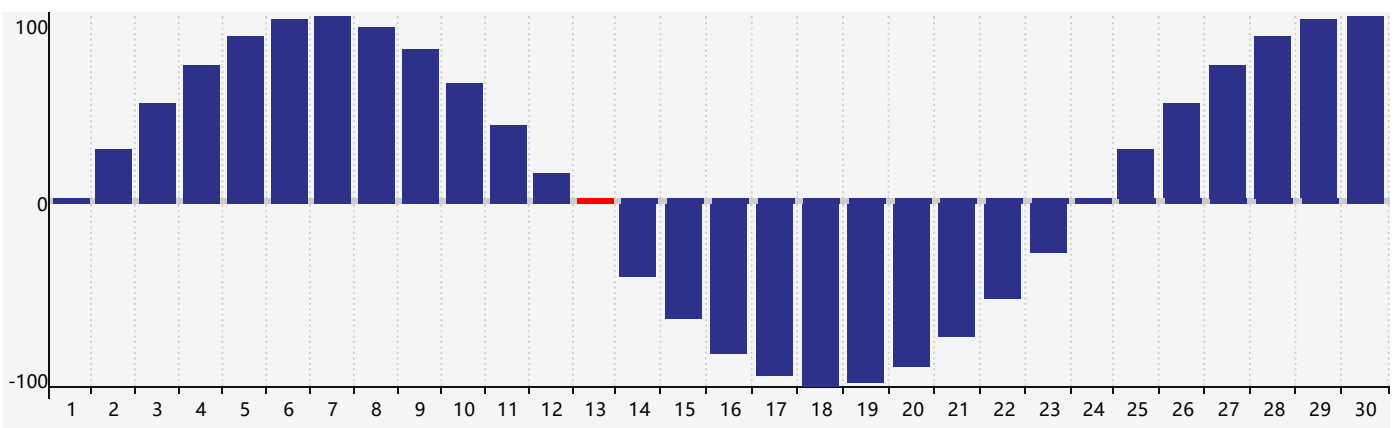

Septembre 2023 Calendrier de Biorythme Intellectuel

Septembre 2023 Calendrier Émotionnel de Biorythme

Septembre 2023 Calendrier de Biorythme Physique

Septembre 2023

| DIM | LUN | MAR | MER | JEU | VEN | SAM |
|-----|-----|-----|--|--|---|-----|
| 27 | 28 | 29 | 30 | 31 | 1 | 2 |
| 3 | 4 | 5 | 6 | 7 | 8 Intellectuel | 9 |
| 10 | 11 | 12 | 13 Physique | 14 Émotif | 15 | 16 |
| 17 | 18 | 19 | 20 | 21 | 22 | 23 |
| 24 | 25 | 26 | 27 | 28 | 29 | 30 |