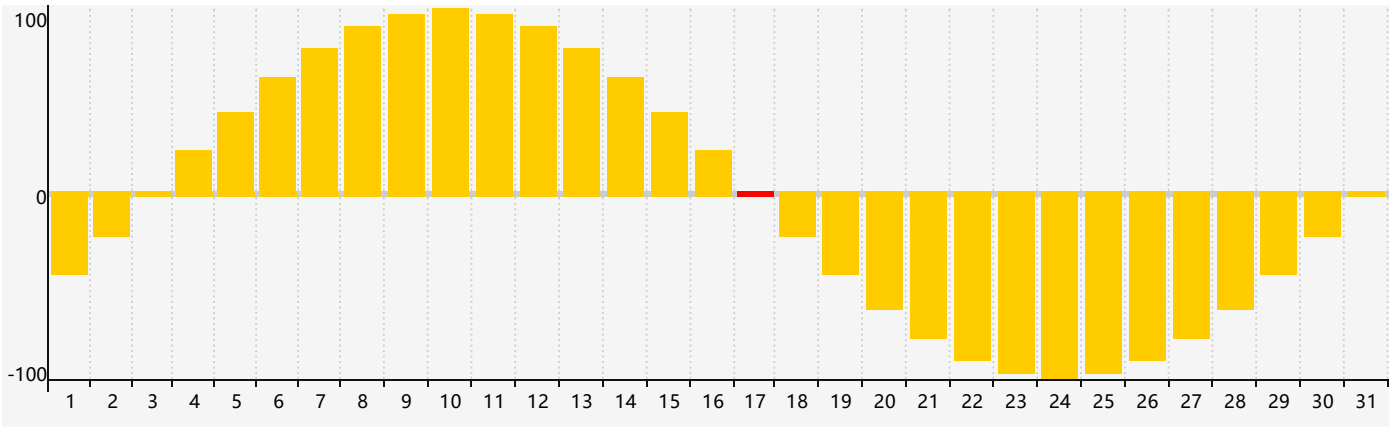

Janvier 2024 Calendrier de Biorythme Intellectuel

Janvier 2024 Calendrier Émotionnel de Biorythme

Janvier 2024 Calendrier de Biorythme Physique

Janvier 2024

DIM	LUN	MAR	MER	JEU	VEN	SAM
31 	1 	2 	3 	4 	5 Intellectuel 	6 
7 	8 	9 Physique 	10 	11 	12 	13 
14 	15 	16 	17 Émotif 	18 	19 	20 
21 	22 	23 	24 	25 	26 	27 
28 	29 	30 	31 	1 Physique 	2 	3 