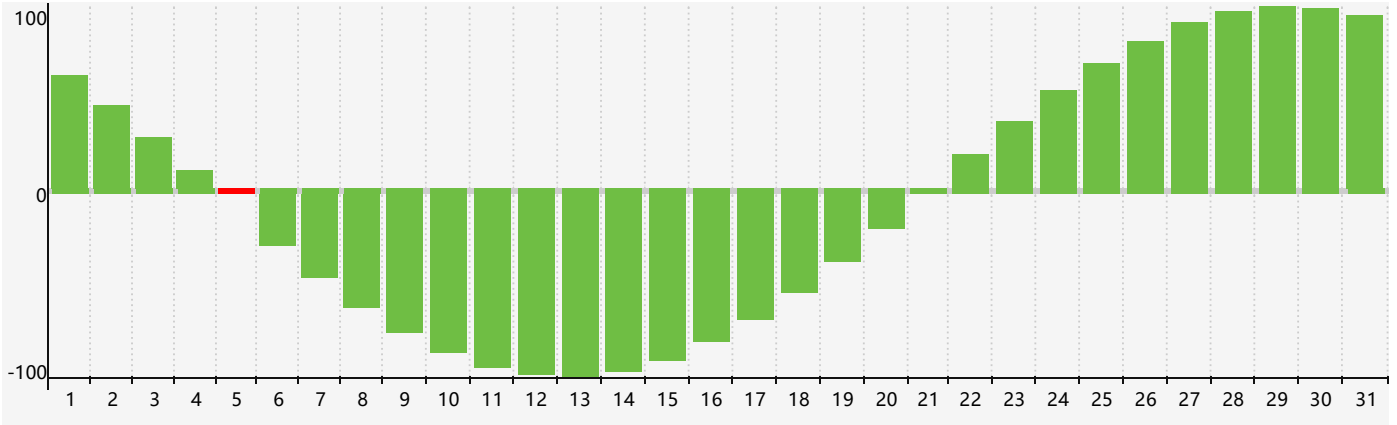

Janvier 2024 Calendrier de Biorythme Intellectuel

Janvier 2024 Calendrier Émotionnel de Biorythme

Janvier 2024 Calendrier de Biorythme Physique

Janvier 2024

DIM	LUN	MAR	MER	JEU	VEN	SAM
31 	1 	2 	3 	4 	5 Intellectuel 	6 
7 	8 	9 Physique 	10 	11 	12 	13 
14 	15 	16 	17 Émotif 	18 	19 	20 
21 	22 	23 	24 	25 	26 	27 
28 	29 	30 	31 	1 Physique 	2 	3 