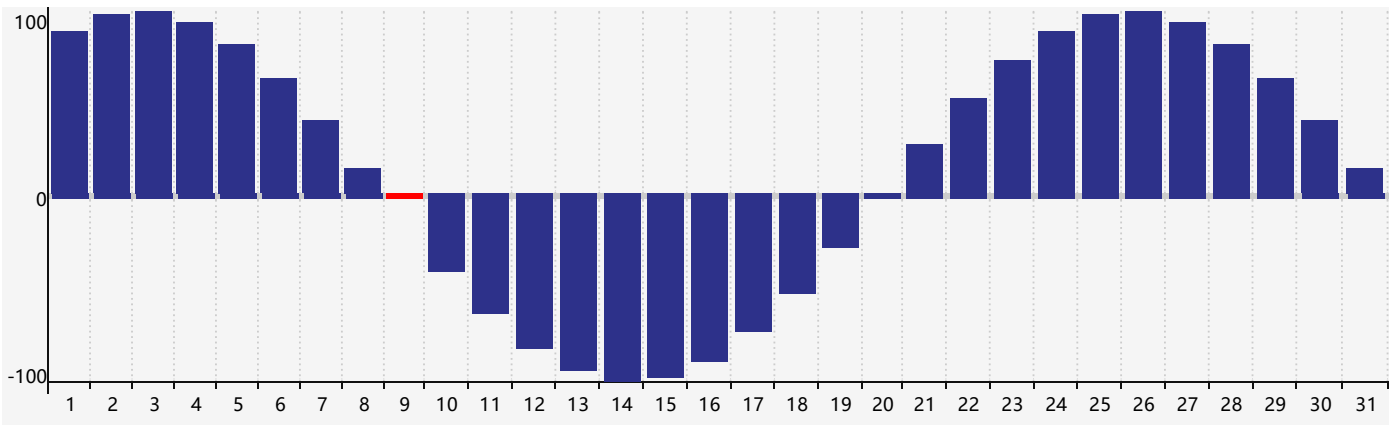

Janvier 2024 Calendrier de Biorythme Intellectuel

Janvier 2024 Calendrier Émotionnel de Biorythme

Janvier 2024 Calendrier de Biorythme Physique

Janvier 2024

DIM	LUN	MAR	MER	JEU	VEN	SAM
31 	1 	2 	3 	4 	5 Intellectuel 	6 
7 	8 	9 Physique 	10 	11 	12 	13 
14 	15 	16 	17 Émotif 	18 	19 	20 
21 	22 	23 	24 	25 	26 	27 
28 	29 	30 	31 	1 Physique 	2 	3 