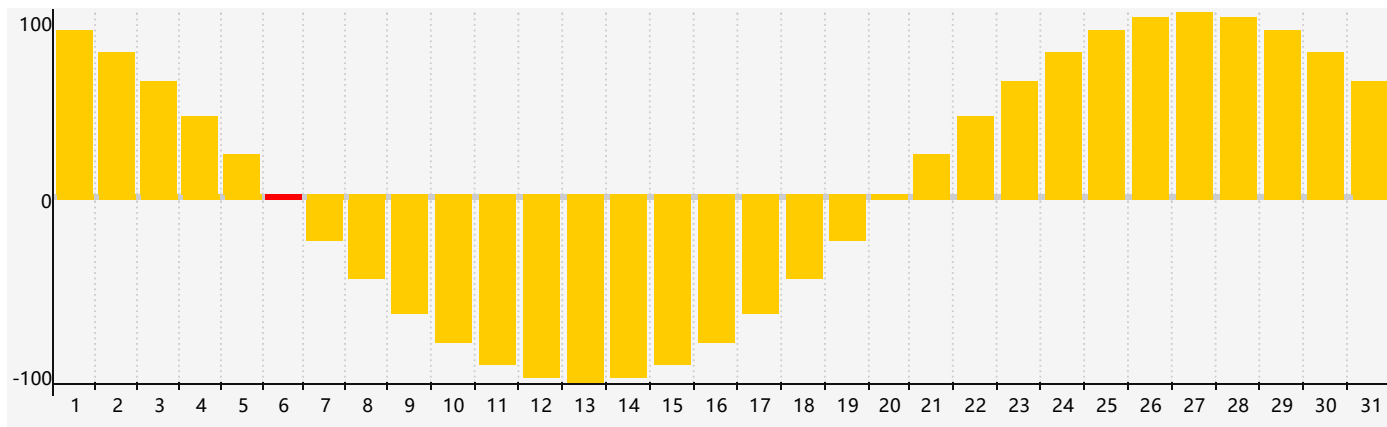

Janvier 2024 Calendrier Émotionnel de Biorythme

Janvier 2024

DIM	LUN	MAR	MER	JEU	VEN	SAM
31	1	2	3	4	5	6 Émotif
7	8	9	10	11	12	13
14	15	16	17	18	19	20
21	22	23	24	25	26	27
28	29	30	31	1	2	3 Émotif