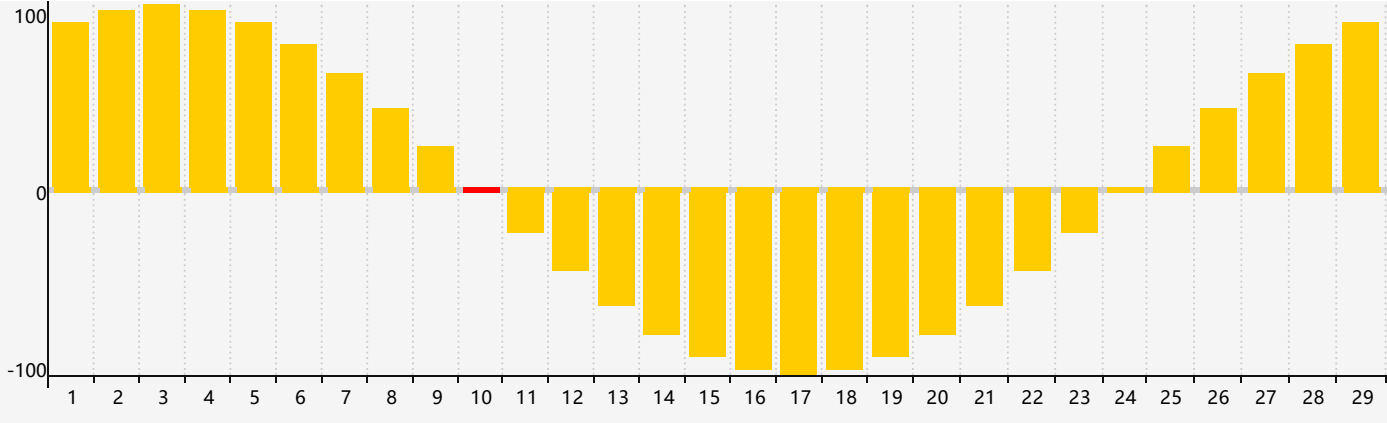

### Février 2024 Calendrier de Biorythme Intellectuel

### Février 2024 Calendrier Émotionnel de Biorythme

### Février 2024 Calendrier de Biorythme Physique

## Février 2024

DIM	LUN	MAR	MER	JEU	VEN	SAM
28	29 <small>Physique</small>	30	31	1	2	3
4	5	6	7	8	9	10 <small>Émotif</small>
11	12	13	14	15	16	17
18	19	20	21 <small>Physique</small>	22	23	24
25	26	27 <small>Intellectuel</small>	28	29	1	2