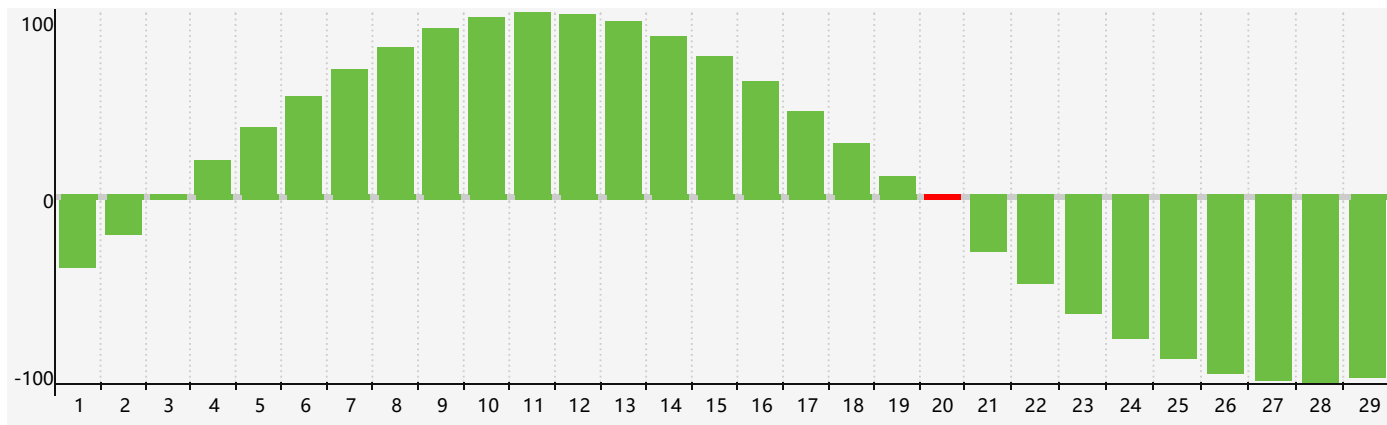

Février 2024 Calendrier de Biorythme Intellectuel

Février 2024 Calendrier Émotionnel de Biorythme

Février 2024 Calendrier de Biorythme Physique

Février 2024

DIM	LUN	MAR	MER	JEU	VEN	SAM
28	29	30	31	1	2	3
4	5	6	7 Physique	8	9	10
11 Émotif	12	13	14	15	16	17
18	19	20 Intellectuel	21	22	23	24
25	26	27	28	29	1 Physique	2