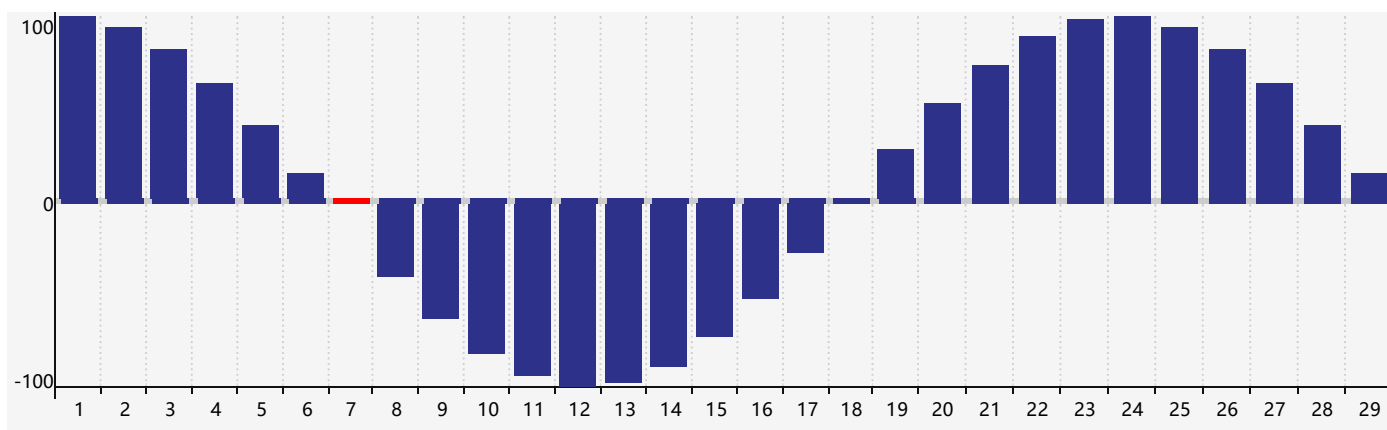

Février 2024 Calendrier de Biorythme Intellectuel

Février 2024 Calendrier Émotionnel de Biorythme

Février 2024 Calendrier de Biorythme Physique

Février 2024

DIM	LUN	MAR	MER	JEU	VEN	SAM
28	29	30	31	1	2	3
4	5	6	7 Physique	8	9	10
11 Émotif	12	13	14	15	16	17
18	19	20 Intellectuel	21	22	23	24
25	26	27	28	29	1 Physique	2