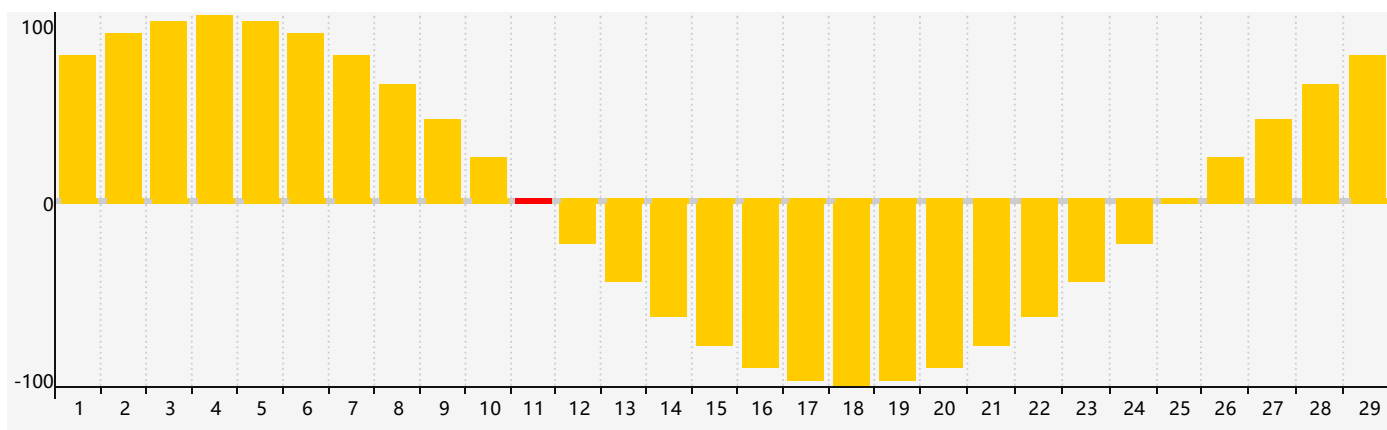

Février 2024 Calendrier de Biorythme Intellectuel

Février 2024 Calendrier Émotionnel de Biorythme

Février 2024 Calendrier de Biorythme Physique

Février 2024

DIM	LUN	MAR	MER	JEU	VEN	SAM
28	29	30	31	1	2	3
4	5	6	7 Physique	8	9	10
11 Émotif	12	13	14	15	16	17
18	19	20 Intellectuel	21	22	23	24
25	26	27	28	29	1 Physique	2