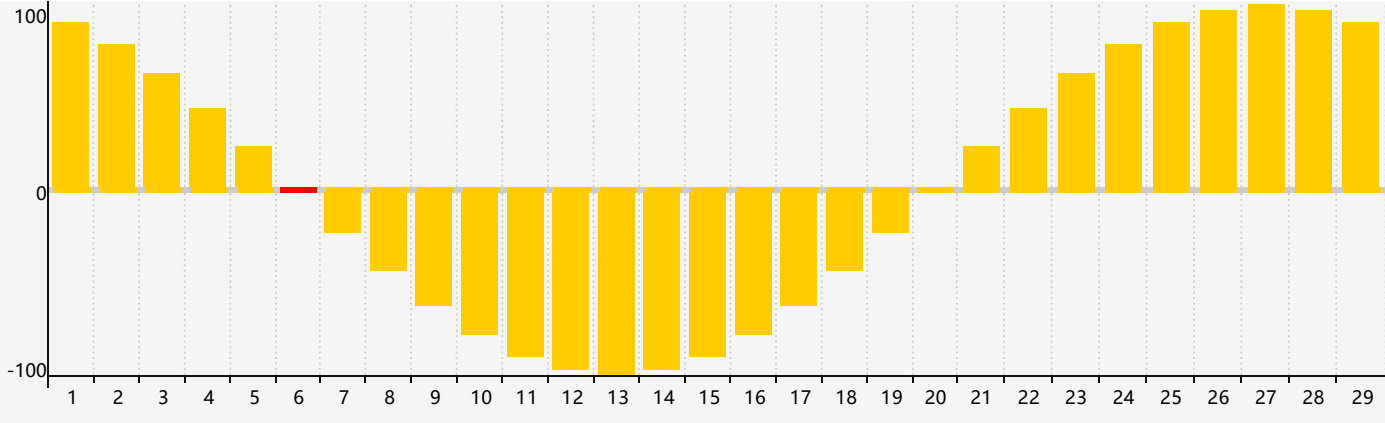

Février 2024 Calendrier de Biorythme Intellectuel

Février 2024 Calendrier Émotionnel de Biorythme

Février 2024 Calendrier de Biorythme Physique

Février 2024

DIM	LUN	MAR	MER	JEU	VEN	SAM
28	29	30	31	1	2	3
4	5 Physique	6 Émotif	7	8	9	10
11 Intellectuel	12	13	14	15	16	17
18	19	20	21	22	23	24
25	26	27	28 Physique	29	1	2