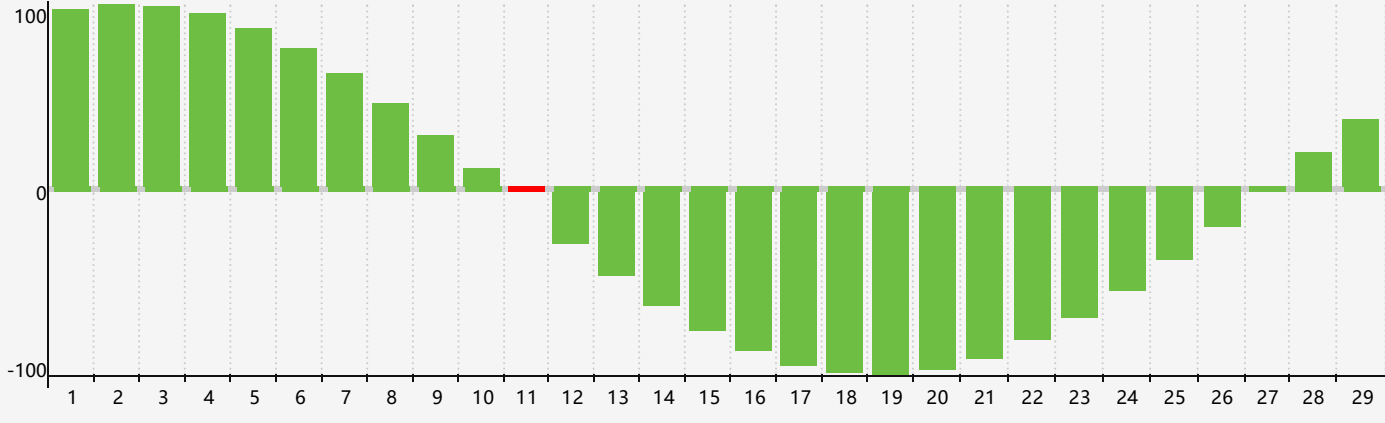

Février 2024 Calendrier de Biorythme Intellectuel

Février 2024 Calendrier Émotionnel de Biorythme

Février 2024 Calendrier de Biorythme Physique

Février 2024

DIM	LUN	MAR	MER	JEU	VEN	SAM
28	29	30	31	1	2	3
4	5 Physique	6 Émotif	7	8	9	10
11 Intellectuel	12	13	14	15	16	17
18	19	20	21	22	23	24
25	26	27	28 Physique	29	1	2