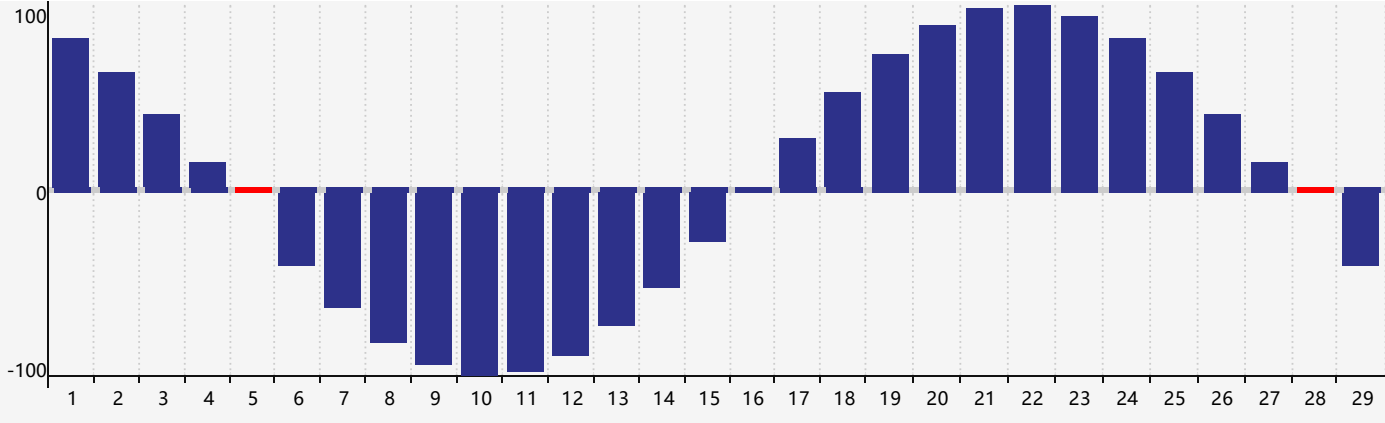

Février 2024 Calendrier de Biorythme Intellectuel

Février 2024 Calendrier Émotionnel de Biorythme

Février 2024 Calendrier de Biorythme Physique

Février 2024

DIM	LUN	MAR	MER	JEU	VEN	SAM
28	29	30	31	1	2	3
4	5 Physique	6 Émotif	7	8	9	10
11 Intellectuel	12	13	14	15	16	17
18	19	20	21	22	23	24
25	26	27	28 Physique	29	1	2