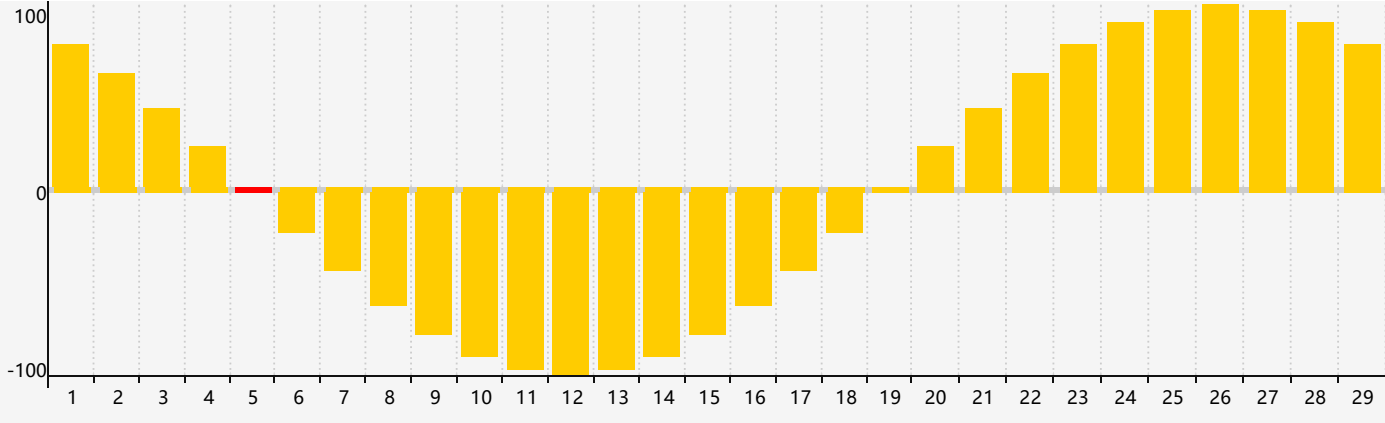

Février 2024 Calendrier de Biorythme Intellectuel

Février 2024 Calendrier Émotionnel de Biorythme

Février 2024 Calendrier de Biorythme Physique

Février 2024

DIM	LUN	MAR	MER	JEU	VEN	SAM
28	29	30	31	1 <small>Physique</small>	2	3
4	5 <small>Émotif</small>	6	7	8	9	10
11	12	13	14	15	16	17
18	19	20	21	22	23	24 <small>Physique</small>
25 <small>Intellectuel</small>	26	27	28	29	1	2