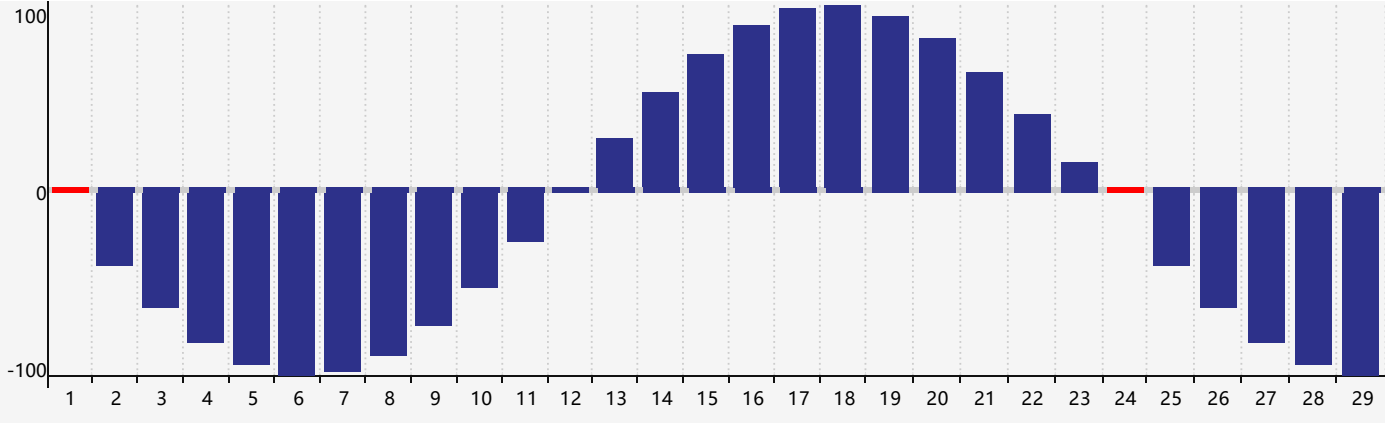

Février 2024 Calendrier de Biorythme Intellectuel

Février 2024 Calendrier Émotionnel de Biorythme

Février 2024 Calendrier de Biorythme Physique

Février 2024

DIM	LUN	MAR	MER	JEU	VEN	SAM
28	29	30	31	1 <small>Physique</small>	2	3
4	5 <small>Émotif</small>	6	7	8	9	10
11	12	13	14	15	16	17
18	19	20	21	22	23	24 <small>Physique</small>
25 <small>Intellectuel</small>	26	27	28	29	1	2