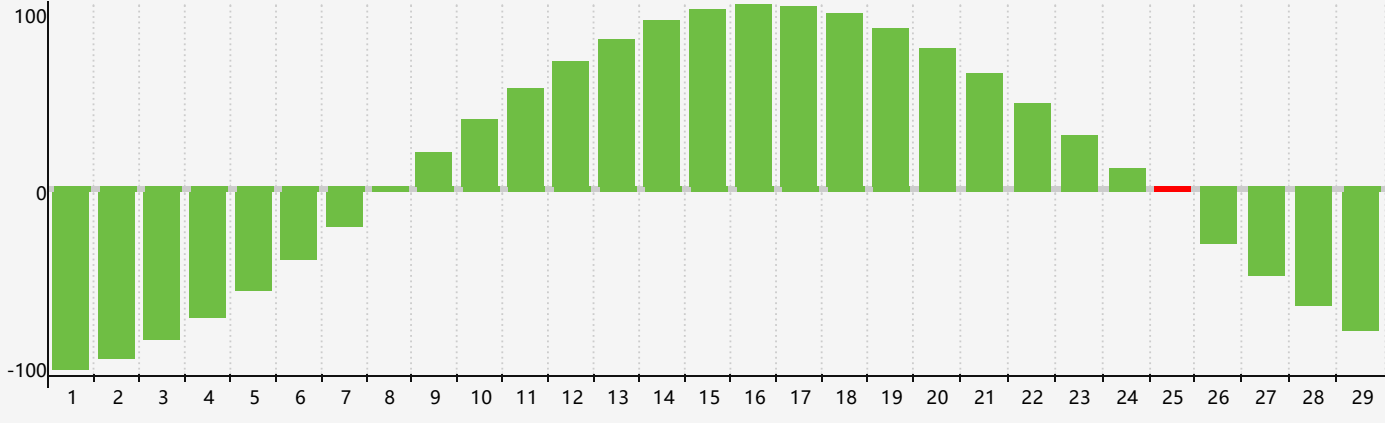

Février 2024 Calendrier de Biorythme Intellectuel

Février 2024 Calendrier Émotionnel de Biorythme

Février 2024 Calendrier de Biorythme Physique

Février 2024

DIM	LUN	MAR	MER	JEU	VEN	SAM
28	29	30	31	1 <small>Physique</small>	2	3
4	5 <small>Émotif</small>	6	7	8	9	10
11	12	13	14	15	16	17
18	19	20	21	22	23	24 <small>Physique</small>
25 <small>Intellectuel</small>	26	27	28	29	1	2