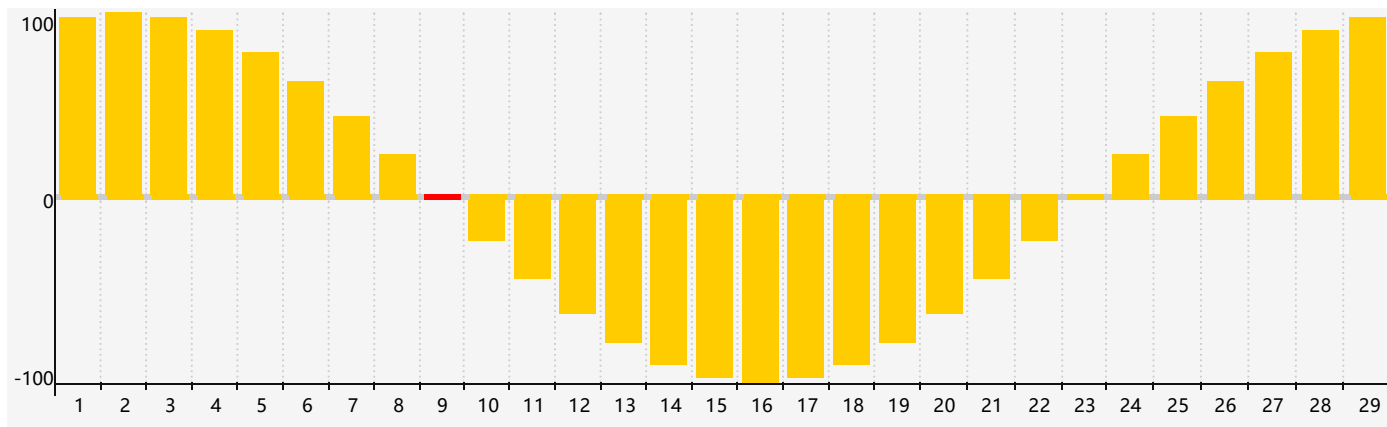

Février 2024 Calendrier Émotionnel de Biorythme

Février 2024

DIM	LUN	MAR	MER	JEU	VEN	SAM
28	29	30	31	1	2	3
4	5	6	7	8	9 <small>Émotif</small>	10
11	12	13	14	15	16	17
18	19	20	21	22	23	24
25	26	27	28	29	1	2