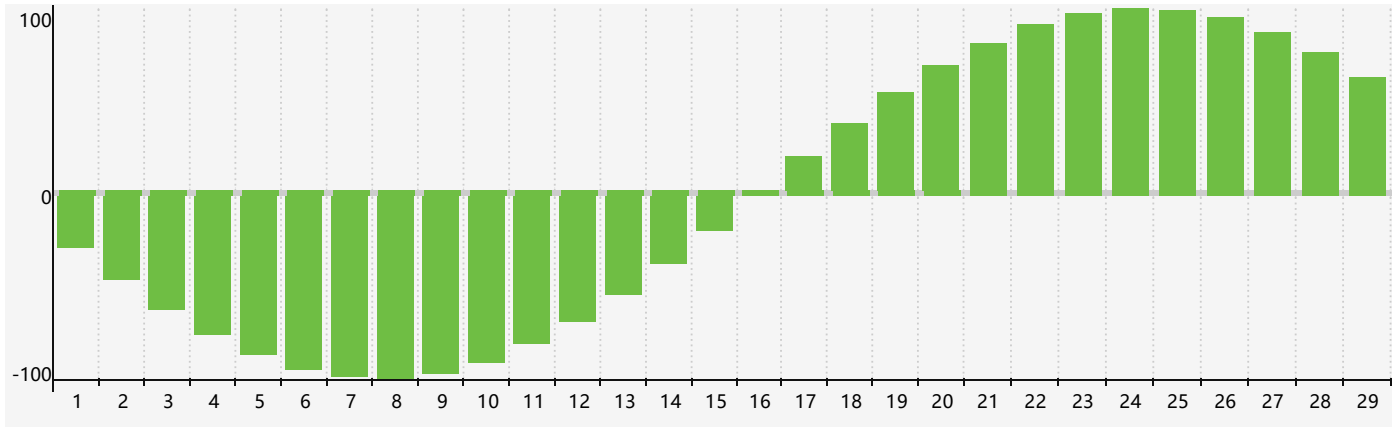

Février 2024 Calendrier de Biorythme Intellectuel

Février 2024

DIM	LUN	MAR	MER	JEU	VEN	SAM
28	29	30	31 <small>Intellectuel</small>	1	2	3
4	5	6	7	8	9	10
11	12	13	14	15	16	17
18	19	20	21	22	23	24
25	26	27	28	29	1	2