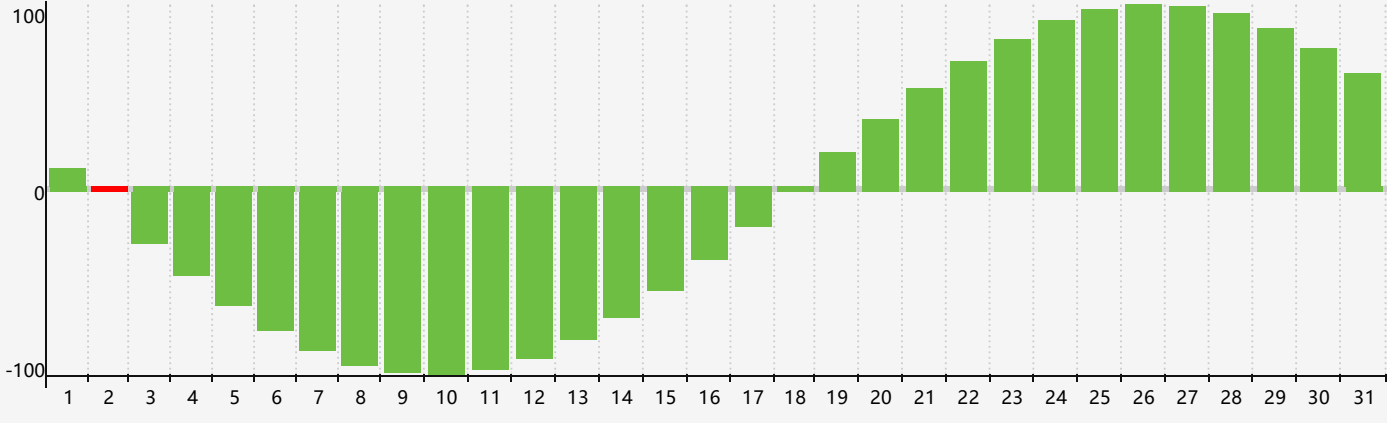

Mars 2024 Calendrier de Biorythme Intellectuel

Mars 2024 Calendrier Émotionnel de Biorythme

Mars 2024 Calendrier de Biorythme Physique

Mars 2024

DIM	LUN	MAR	MER	JEU	VEN	SAM
25	26	27	28	29	1	2 Intellectuel
3	4	5 Physique	6	7	8	9
10	11	12	13	14	15	16
17	18	19 Émotif	20	21	22	23
24	25	26	27	28 Physique	29	30
31	1	2	3	4 Intellectuel	5	6