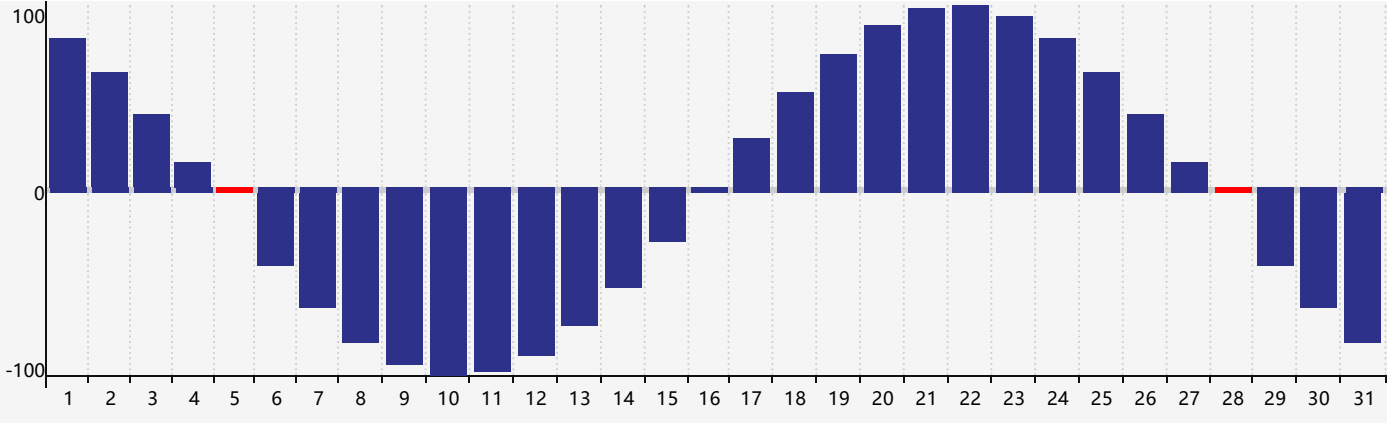

Mars 2024 Calendrier de Biorythme Intellectuel

Mars 2024 Calendrier Émotionnel de Biorythme

Mars 2024 Calendrier de Biorythme Physique

Mars 2024

DIM	LUN	MAR	MER	JEU	VEN	SAM
25	26	27	28	29	1	2 Intellectuel
3	4	5 Physique	6	7	8	9
10	11	12	13	14	15	16
17	18	19 Émotif	20	21	22	23
24	25	26	27	28 Physique	29	30
31	1	2	3	4 Intellectuel	5	6