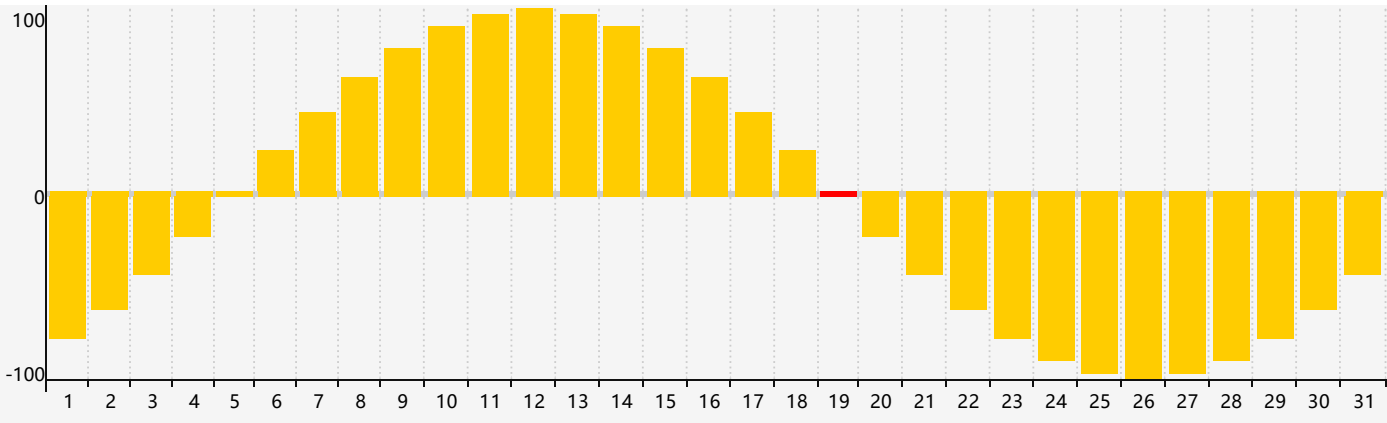

Mars 2024 Calendrier de Biorythme Intellectuel

Mars 2024 Calendrier Émotionnel de Biorythme

Mars 2024 Calendrier de Biorythme Physique

Mars 2024

DIM	LUN	MAR	MER	JEU	VEN	SAM
25	26	27	28	29	1	2 Intellectuel
3	4	5 Physique	6	7	8	9
10	11	12	13	14	15	16
17	18	19 Émotif	20	21	22	23
24	25	26	27	28 Physique	29	30
31	1	2	3	4 Intellectuel	5	6