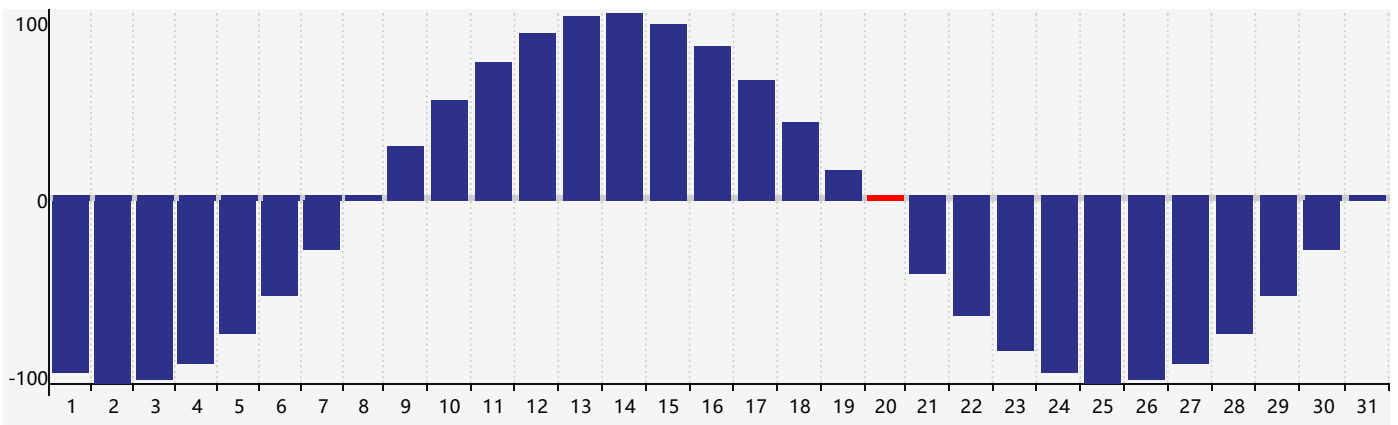

Mars 2024 Calendrier de Biorythme Intellectuel

Mars 2024 Calendrier Émotionnel de Biorythme

Mars 2024 Calendrier de Biorythme Physique

Mars 2024

DIM	LUN	MAR	MER	JEU	VEN	SAM
25	26 <small>Physique</small>	27	28	29	1	2
3	4	5	6	7	8	9
10	11 <small>Intellectuel</small>	12	13	14	15	16
17	18	19	20 <small>Physique</small>	21	22	23 <small>Émotif</small>
24	25	26	27	28	29	30
31	1	2	3	4	5	6