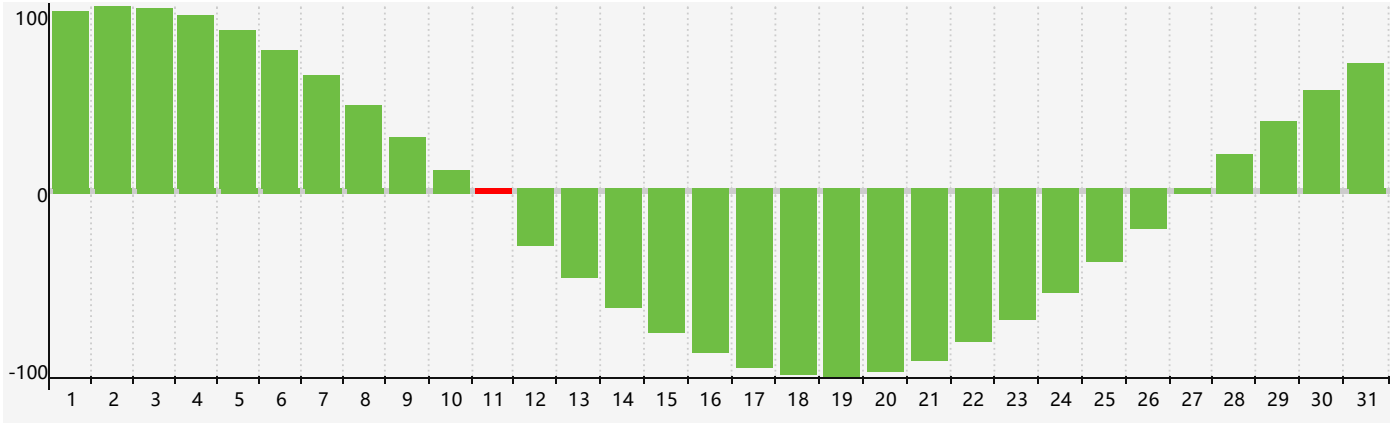

Mars 2024 Calendrier de Biorythme Intellectuel

Mars 2024 Calendrier Émotionnel de Biorythme

Mars 2024 Calendrier de Biorythme Physique

Mars 2024

DIM	LUN	MAR	MER	JEU	VEN	SAM
25	26 <small>Physique</small>	27	28	29	1	2
3	4	5	6	7	8	9
10	11 <small>Intellectuel</small>	12	13	14	15	16
17	18	19	20 <small>Physique</small>	21	22	23 <small>Émotif</small>
24	25	26	27	28	29	30
31	1	2	3	4	5	6