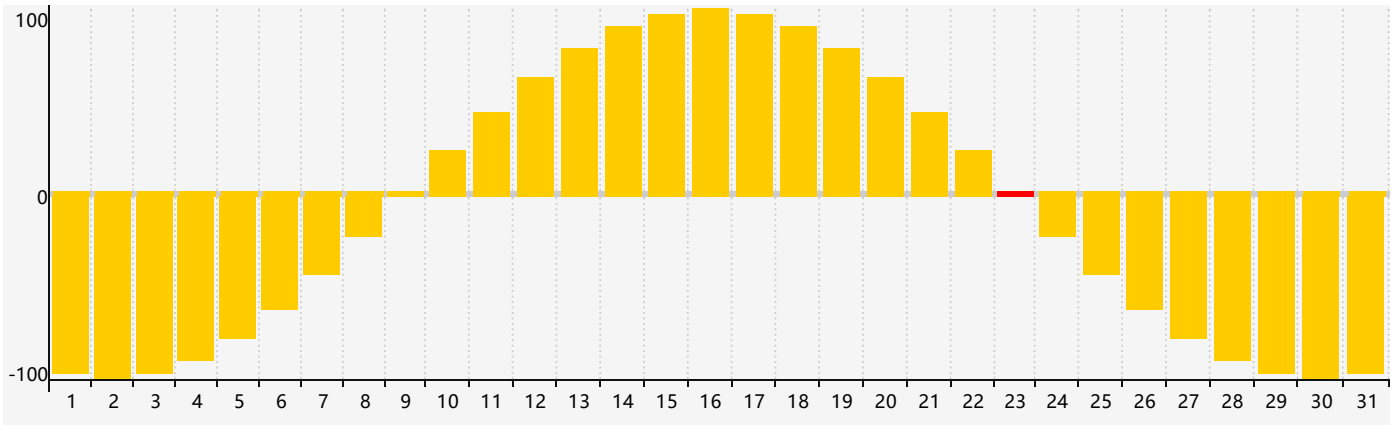

Mars 2024 Calendrier de Biorythme Intellectuel

Mars 2024 Calendrier Émotionnel de Biorythme

Mars 2024 Calendrier de Biorythme Physique

Mars 2024

DIM	LUN	MAR	MER	JEU	VEN	SAM
25	26 <small>Physique</small>	27	28	29	1	2
3	4	5	6	7	8	9
10	11 <small>Intellectuel</small>	12	13	14	15	16
17	18	19	20 <small>Physique</small>	21	22	23 <small>Émotif</small>
24	25	26	27	28	29	30
31	1	2	3	4	5	6