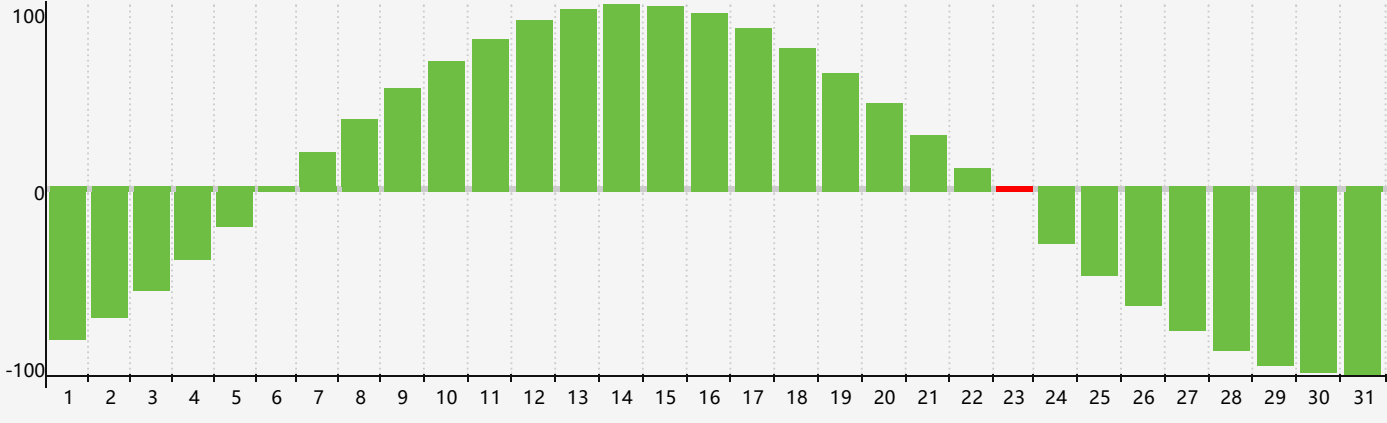

Mars 2024 Calendrier de Biorythme Intellectuel

Mars 2024 Calendrier Émotionnel de Biorythme

Mars 2024 Calendrier de Biorythme Physique

Mars 2024

DIM	LUN	MAR	MER	JEU	VEN	SAM
25	26 <small>Émotif Physique</small>	27	28	29	1	2
3	4	5	6	7	8	9
10	11	12	13	14	15	16
17	18	19	20 <small>Physique</small>	21	22	23 <small>Intellectuel</small>
24	25 <small>Émotif</small>	26	27	28	29	30
31	1	2	3	4	5	6