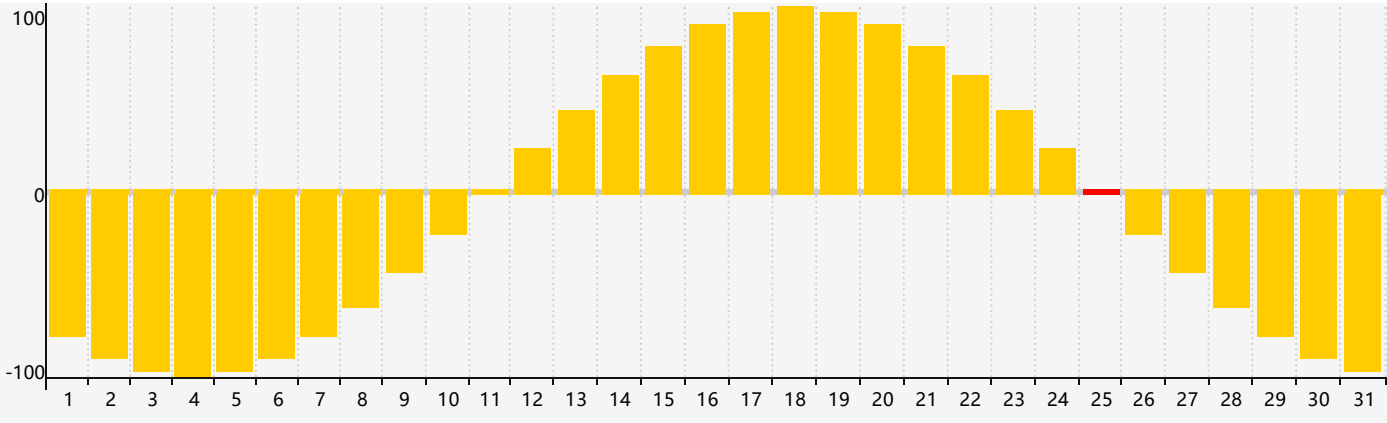

Mars 2024 Calendrier de Biorythme Intellectuel

Mars 2024 Calendrier Émotionnel de Biorythme

Mars 2024 Calendrier de Biorythme Physique

Mars 2024

DIM	LUN	MAR	MER	JEU	VEN	SAM
25	26 <small>Émotif Physique</small>	27	28	29	1	2
3	4	5	6	7	8	9
10	11	12	13	14	15	16
17	18	19	20 <small>Physique</small>	21	22	23 <small>Intellectuel</small>
24	25 <small>Émotif</small>	26	27	28	29	30
31	1	2	3	4	5	6