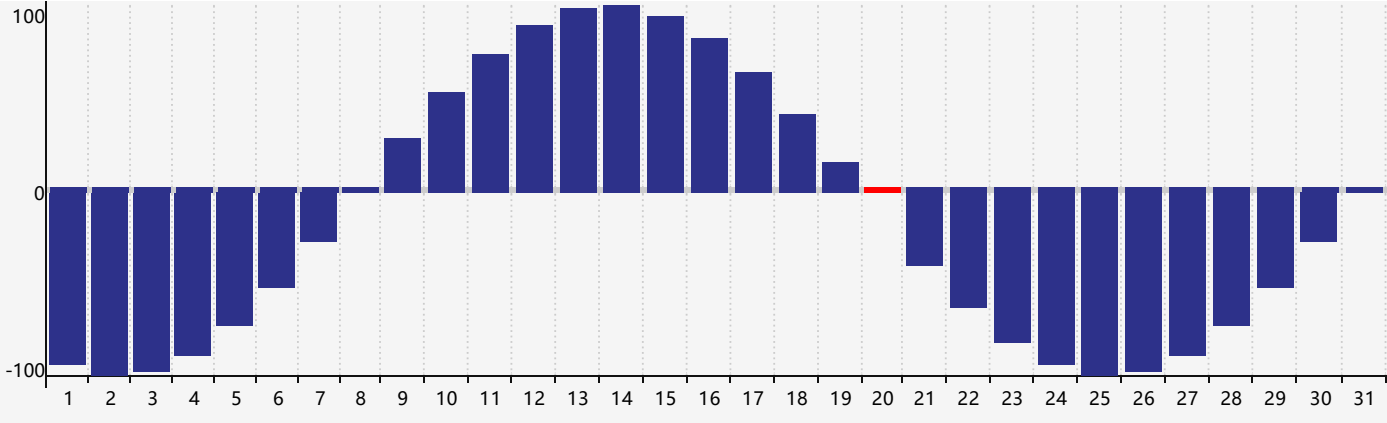

Mars 2024 Calendrier de Biorythme Intellectuel

Mars 2024 Calendrier Émotionnel de Biorythme

Mars 2024 Calendrier de Biorythme Physique

Mars 2024

DIM	LUN	MAR	MER	JEU	VEN	SAM
25	26 <small>Émotif Physique</small>	27	28	29	1	2
3	4	5	6	7	8	9
10	11	12	13	14	15	16
17	18	19	20 <small>Physique</small>	21	22	23 <small>Intellectuel</small>
24	25 <small>Émotif</small>	26	27	28	29	30
31	1	2	3	4	5	6