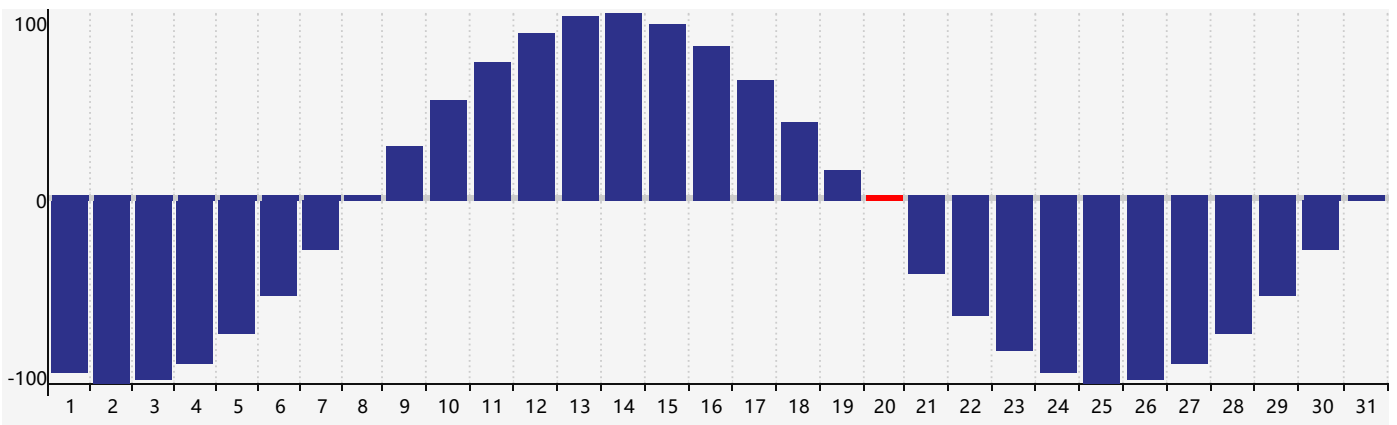

Mars 2024 Calendrier de Biorythme Intellectuel

Mars 2024 Calendrier Émotionnel de Biorythme

Mars 2024 Calendrier de Biorythme Physique

Mars 2024

DIM	LUN	MAR	MER	JEU	VEN	SAM
25	26 Physique	27	28	29	1	2
3 Émotif	4	5	6	7	8	9
10	11	12	13	14	15	16
17	18	19	20 Physique	21	22 Intellectuel	23
24	25	26	27	28	29	30
31 Émotif	1	2	3	4	5	6