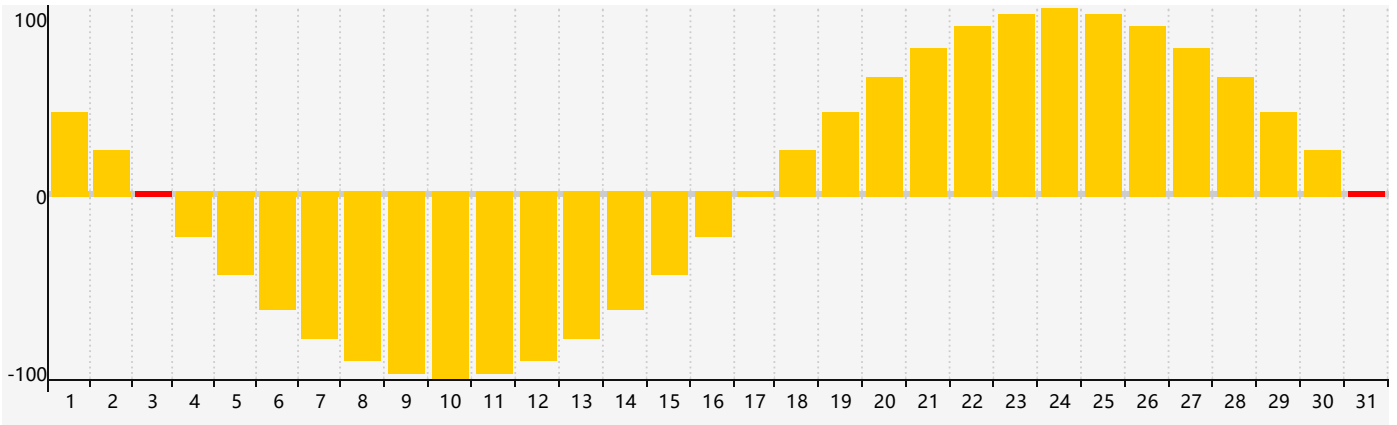

Mars 2024 Calendrier de Biorythme Intellectuel

Mars 2024 Calendrier Émotionnel de Biorythme

Mars 2024 Calendrier de Biorythme Physique

Mars 2024

DIM	LUN	MAR	MER	JEU	VEN	SAM
25	26 Physique	27	28	29	1	2
3 Émotif	4	5	6	7	8	9
10	11	12	13	14	15	16
17	18	19	20 Physique	21	22 Intellectuel	23
24	25	26	27	28	29	30
31 Émotif	1	2	3	4	5	6