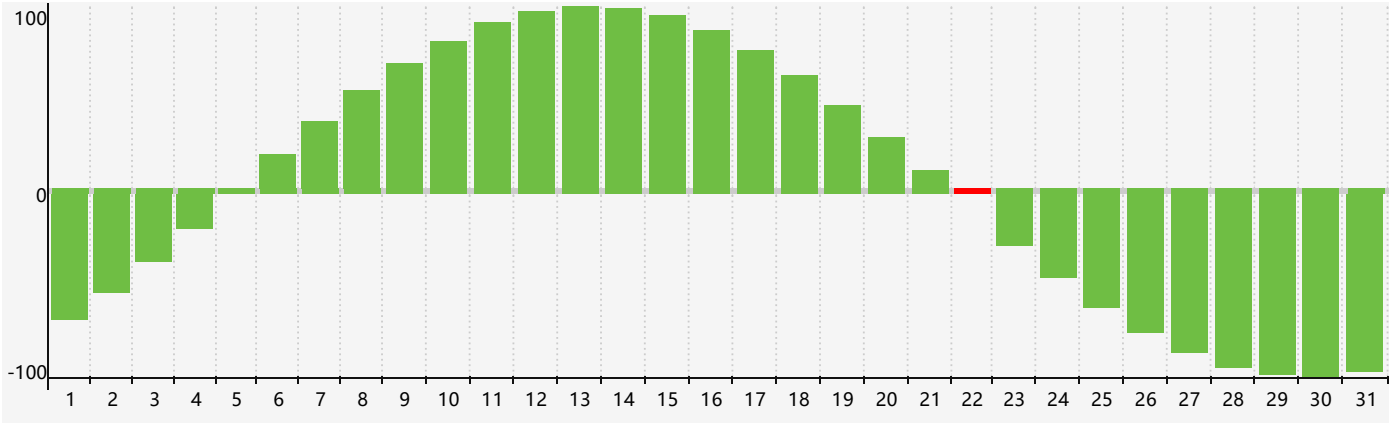

Mars 2024 Calendrier de Biorythme Intellectuel

Mars 2024 Calendrier Émotionnel de Biorythme

Mars 2024 Calendrier de Biorythme Physique

Mars 2024

DIM	LUN	MAR	MER	JEU	VEN	SAM
25	26 Physique	27	28	29	1	2
3 Émotif	4	5	6	7	8	9
10	11	12	13	14	15	16
17	18	19	20 Physique	21	22 Intellectuel	23
24	25	26	27	28	29	30
31 Émotif	1	2	3	4	5	6