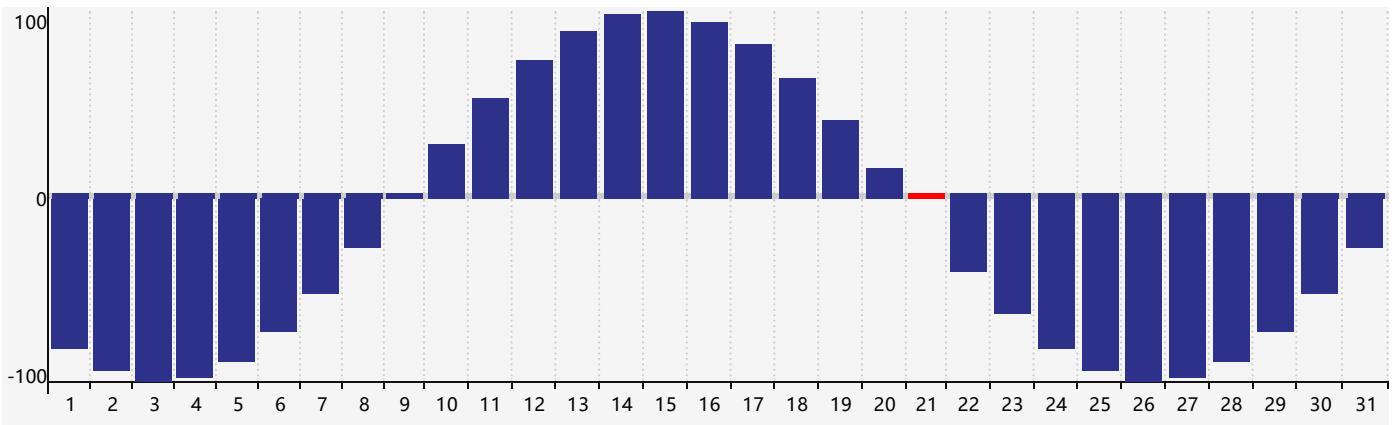

Mars 2024 Calendrier de Biorythme Intellectuel

Mars 2024 Calendrier Émotionnel de Biorythme

Mars 2024 Calendrier de Biorythme Physique

Mars 2024

DIM	LUN	MAR	MER	JEU	VEN	SAM
25	26	27 <small>Physique</small>	28	29	1	2
3	4	5	6	7	8	9
10 <small>Intellectuel</small>	11	12	13	14	15	16
17 <small>Émotif</small>	18	19	20	21 <small>Physique</small>	22	23
24	25	26	27	28	29	30
31	1	2	3	4	5	6