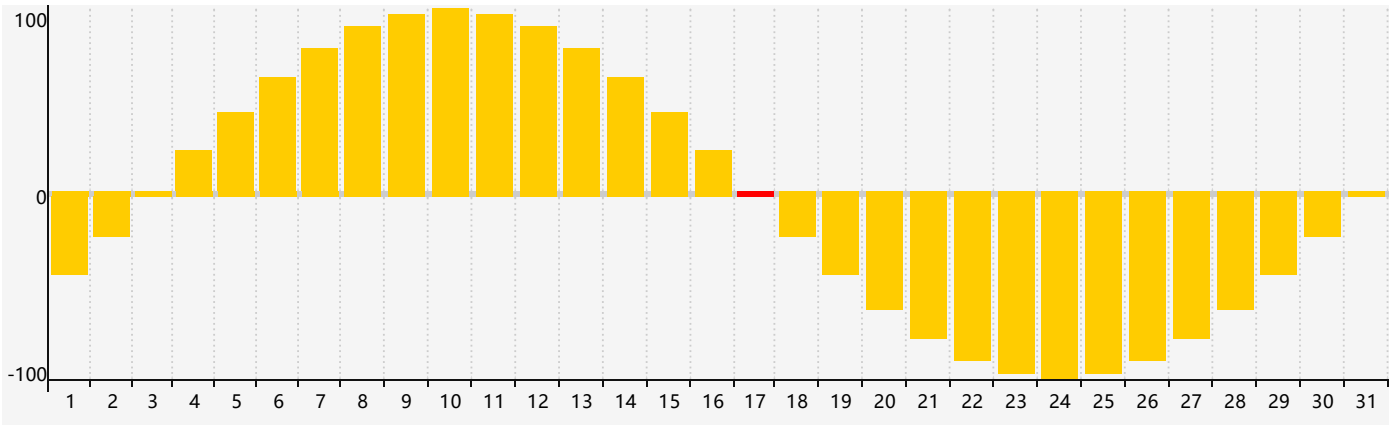

Mars 2024 Calendrier de Biorythme Intellectuel

Mars 2024 Calendrier Émotionnel de Biorythme

Mars 2024 Calendrier de Biorythme Physique

Mars 2024

DIM	LUN	MAR	MER	JEU	VEN	SAM
25	26	27 <small>Physique</small>	28	29	1	2
3	4	5	6	7	8	9
10 <small>Intellectuel</small>	11	12	13	14	15	16
17 <small>Émotif</small>	18	19	20	21 <small>Physique</small>	22	23
24	25	26	27	28	29	30
31	1	2	3	4	5	6