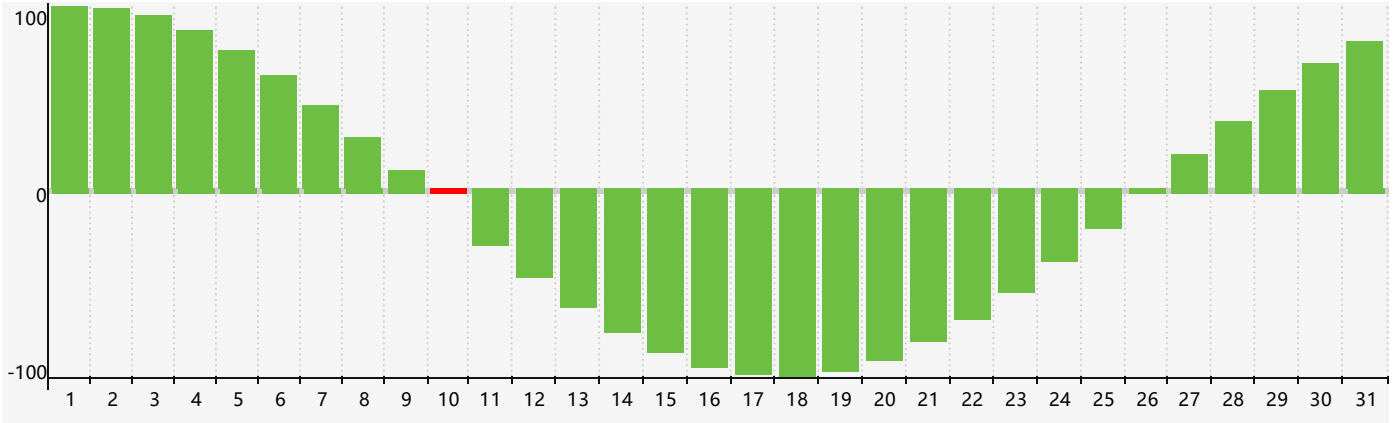

Mars 2024 Calendrier de Biorythme Intellectuel

Mars 2024 Calendrier Émotionnel de Biorythme

Mars 2024 Calendrier de Biorythme Physique

Mars 2024

DIM	LUN	MAR	MER	JEU	VEN	SAM
25	26	27 <small>Physique</small>	28	29	1	2
3	4	5	6	7	8	9
10 <small>Intellectuel</small>	11	12	13	14	15	16
17 <small>Émotif</small>	18	19	20	21 <small>Physique</small>	22	23
24	25	26	27	28	29	30
31	1	2	3	4	5	6