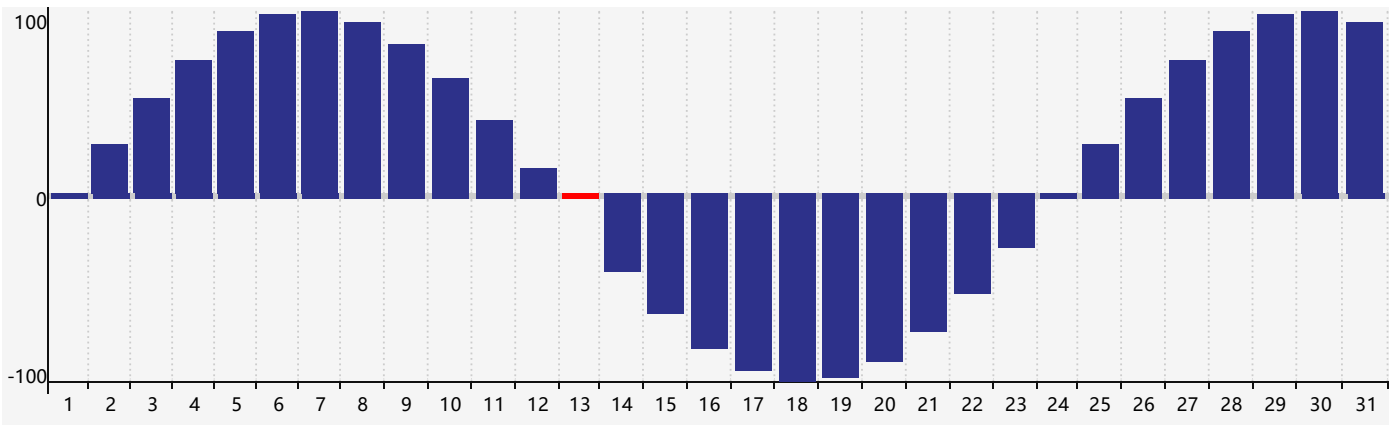

Mars 2024 Calendrier de Biorythme Intellectuel

Mars 2024 Calendrier Émotionnel de Biorythme

Mars 2024 Calendrier de Biorythme Physique

Mars 2024

DIM	LUN	MAR	MER	JEU	VEN	SAM
25	26 Intellectuel	27	28	29	1	2
3	4	5	6	7	8	9
10	11	12	13 Physique	14	15	16
17 Émotif	18	19	20	21	22	23
24	25	26	27	28	29	30 Intellectuel
31	1	2	3	4	5 Physique	6