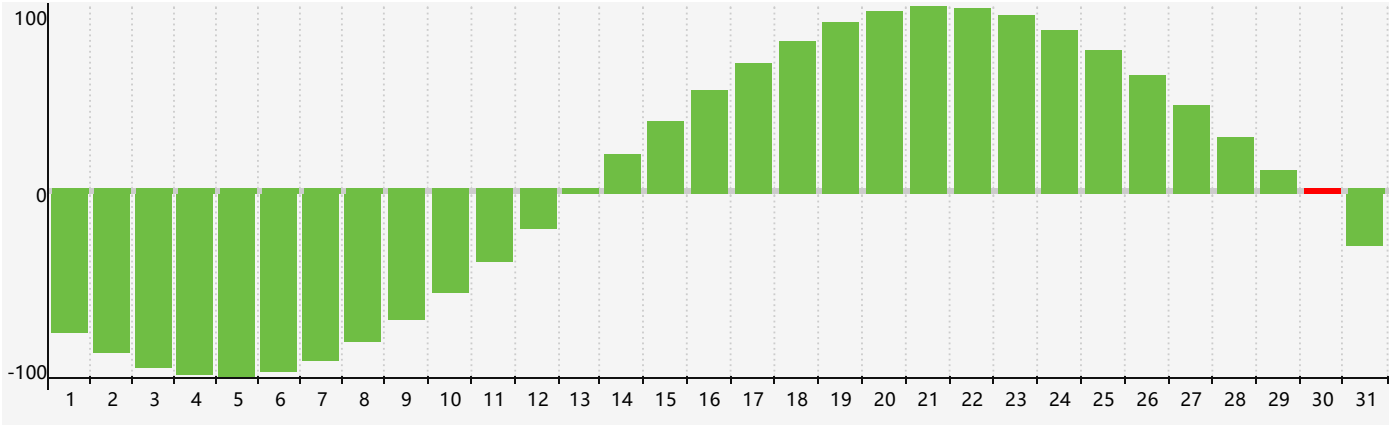

Mars 2024 Calendrier de Biorythme Intellectuel

Mars 2024 Calendrier Émotionnel de Biorythme

Mars 2024 Calendrier de Biorythme Physique

Mars 2024

DIM	LUN	MAR	MER	JEU	VEN	SAM
25	26 Intellectuel	27	28	29	1	2
3	4	5	6	7	8	9
10	11	12	13 Physique	14	15	16
17 Émotif	18	19	20	21	22	23
24	25	26	27	28	29	30 Intellectuel
31	1	2	3	4	5 Physique	6