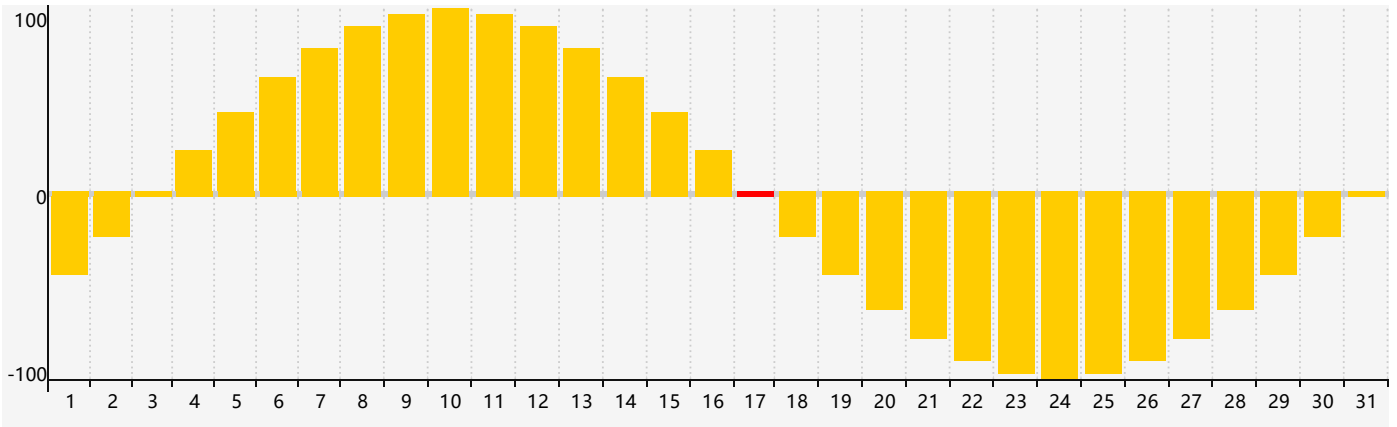

Mars 2024 Calendrier de Biorythme Intellectuel

Mars 2024 Calendrier Émotionnel de Biorythme

Mars 2024 Calendrier de Biorythme Physique

Mars 2024

DIM	LUN	MAR	MER	JEU	VEN	SAM
25	26 Intellectuel	27	28	29	1	2
3	4	5	6	7	8	9
10	11	12	13 Physique	14	15	16
17 Émotif	18	19	20	21	22	23
24	25	26	27	28	29	30 Intellectuel
31	1	2	3	4	5 Physique	6