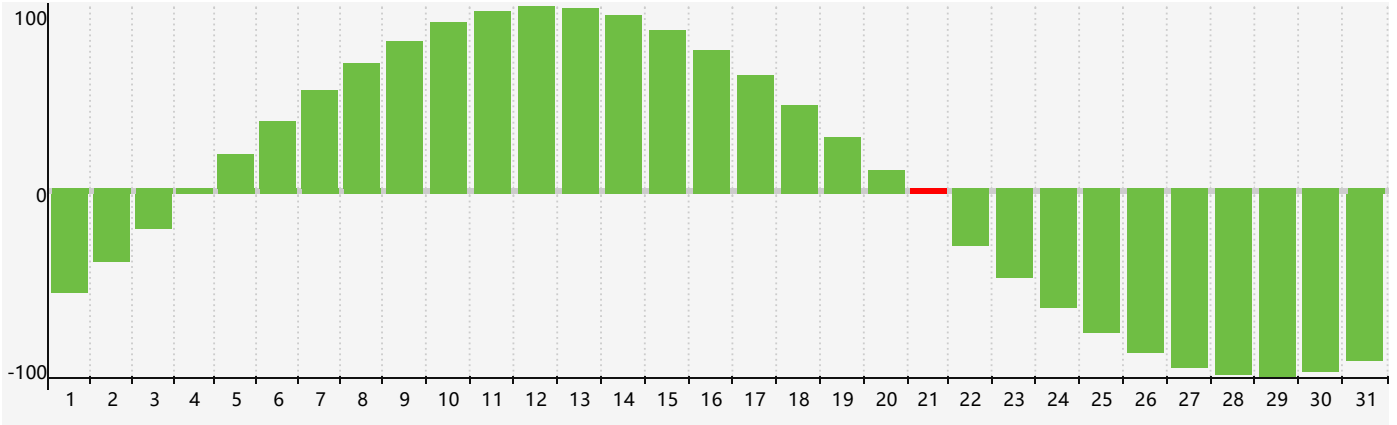

Mars 2024 Calendrier de Biorythme Intellectuel

Mars 2024 Calendrier Émotionnel de Biorythme

Mars 2024 Calendrier de Biorythme Physique

Mars 2024

DIM	LUN	MAR	MER	JEU	VEN	SAM
25	26	27	28	29	1	2
3	4	5	6	7	8 Physique	9
10	11	12	13	14	15	16
17	18	19	20 Émotif	21 Intellectuel	22	23
24	25	26	27	28	29	30
31 Physique	1	2	3	4	5	6