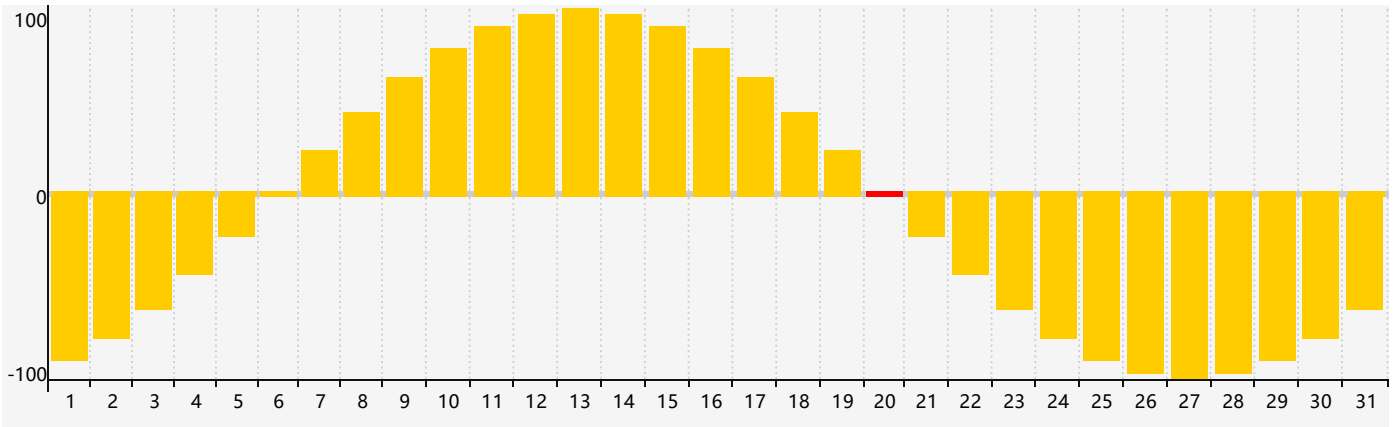

Mars 2024 Calendrier de Biorythme Intellectuel

Mars 2024 Calendrier Émotionnel de Biorythme

Mars 2024 Calendrier de Biorythme Physique

Mars 2024

DIM	LUN	MAR	MER	JEU	VEN	SAM
25	26	27	28	29	1	2
3	4	5	6	7	8 Physique	9
10	11	12	13	14	15	16
17	18	19	20 Émotif	21 Intellectuel	22	23
24	25	26	27	28	29	30
31 Physique	1	2	3	4	5	6