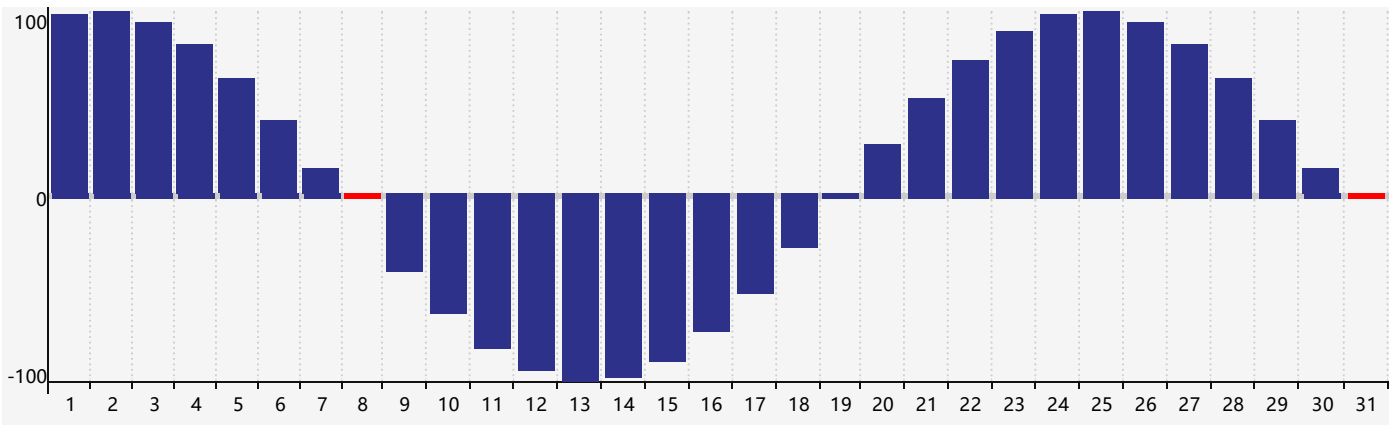

Mars 2024 Calendrier de Biorythme Intellectuel

Mars 2024 Calendrier Émotionnel de Biorythme

Mars 2024 Calendrier de Biorythme Physique

Mars 2024

DIM	LUN	MAR	MER	JEU	VEN	SAM
25	26	27	28	29	1	2
3	4	5	6	7	8 Physique	9
10	11	12	13	14	15	16
17	18	19	20 Émotif	21 Intellectuel	22	23
24	25	26	27	28	29	30
31 Physique	1	2	3	4	5	6