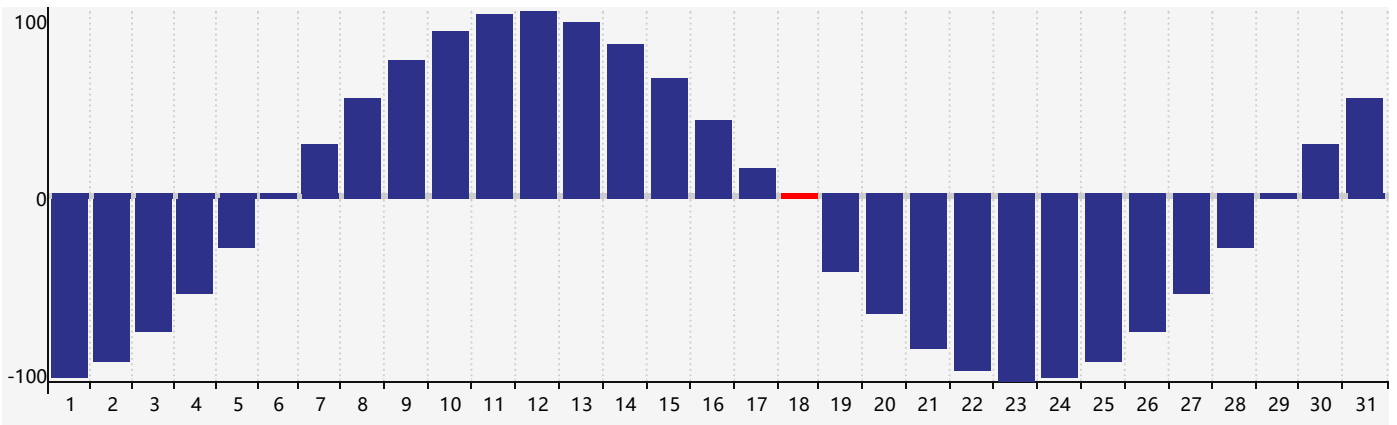

Mars 2024 Calendrier de Biorythme Intellectuel

Mars 2024 Calendrier Émotionnel de Biorythme

Mars 2024 Calendrier de Biorythme Physique

Mars 2024

DIM	LUN	MAR	MER	JEU	VEN	SAM
25	26	27	28	29	1	2
3	4	5	6	7	8 <small>Intellectuel</small>	9
10	11	12	13 <small>Émotif</small>	14	15	16
17	18 <small>Physique</small>	19	20	21	22	23
24	25	26	27	28	29	30
31	1	2	3	4	5	6