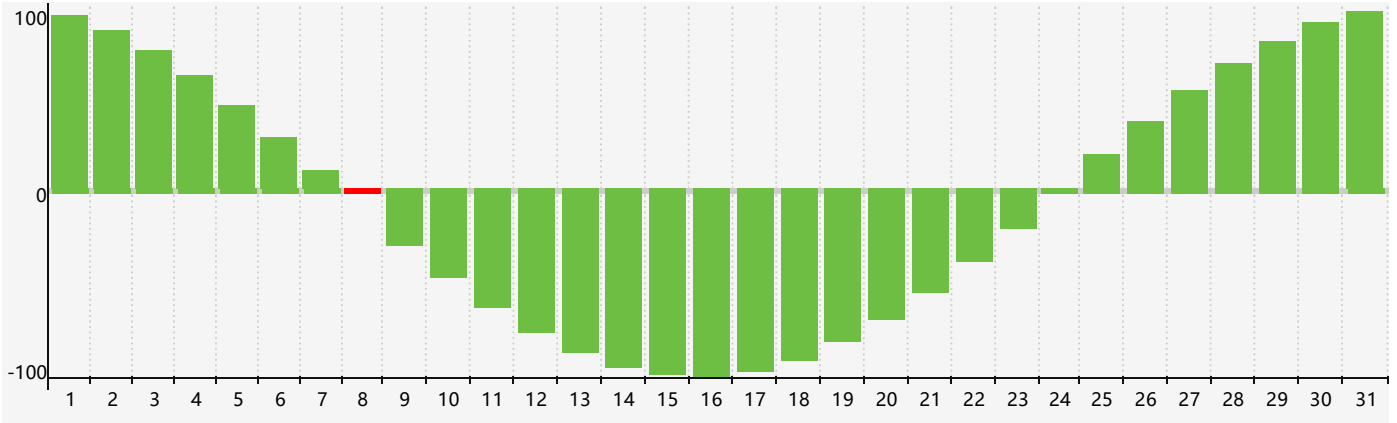

Mars 2024 Calendrier de Biorythme Intellectuel

Mars 2024 Calendrier Émotionnel de Biorythme

Mars 2024 Calendrier de Biorythme Physique

Mars 2024

DIM	LUN	MAR	MER	JEU	VEN	SAM
25	26	27	28	29	1	2
3	4	5	6	7	8 <small>Intellectuel</small>	9
10	11	12	13 <small>Émotif</small>	14	15	16
17	18 <small>Physique</small>	19	20	21	22	23
24	25	26	27	28	29	30
31	1	2	3	4	5	6