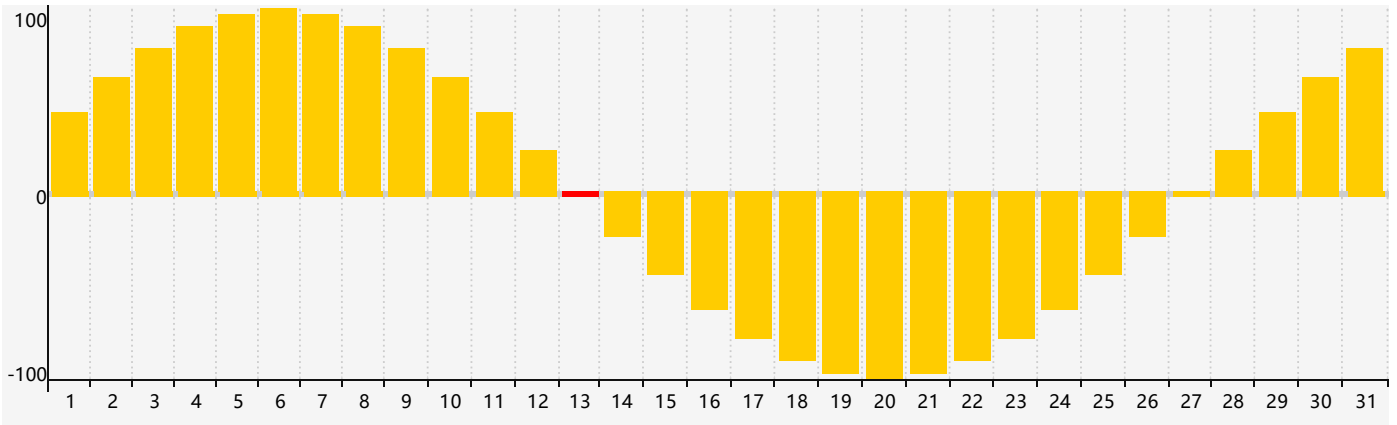

Mars 2024 Calendrier de Biorythme Intellectuel

Mars 2024 Calendrier Émotionnel de Biorythme

Mars 2024 Calendrier de Biorythme Physique

Mars 2024

DIM	LUN	MAR	MER	JEU	VEN	SAM
25	26	27	28	29	1	2
3	4	5	6	7	8 <small>Intellectuel</small>	9
10	11	12	13 <small>Émotif</small>	14	15	16
17	18 <small>Physique</small>	19	20	21	22	23
24	25	26	27	28	29	30
31	1	2	3	4	5	6