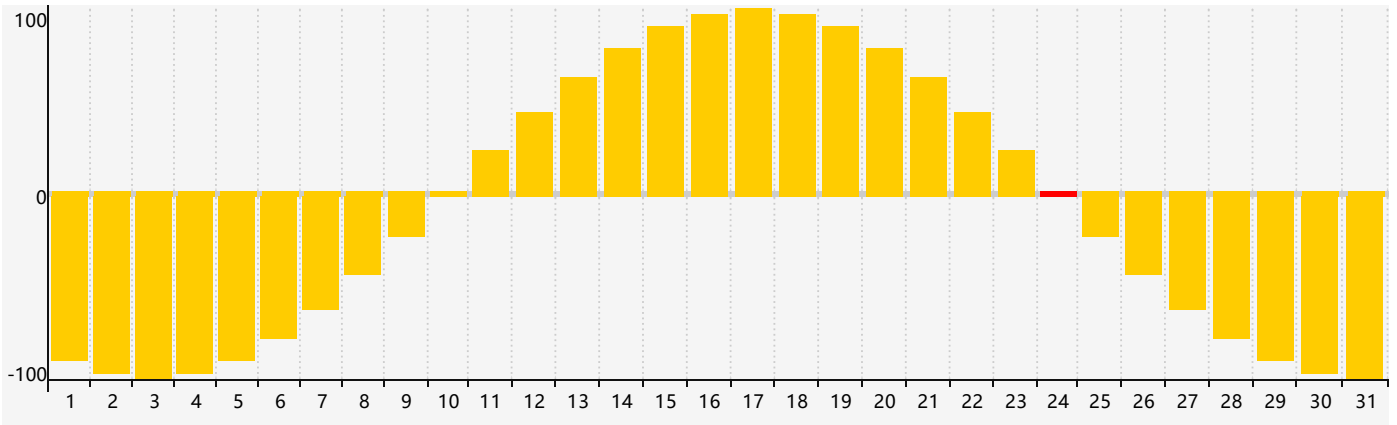

Mars 2024 Calendrier de Biorythme Intellectuel

Mars 2024 Calendrier Émotionnel de Biorythme

Mars 2024 Calendrier de Biorythme Physique

Mars 2024

DIM	LUN	MAR	MER	JEU	VEN	SAM
25 Émotif	26	27	28	29 Physique	1	2
3	4	5	6	7	8	9
10	11	12	13 Intellectuel	14	15	16
17	18	19	20	21	22	23 Physique
24 Émotif	25	26	27	28	29	30
31	1	2	3	4	5	6