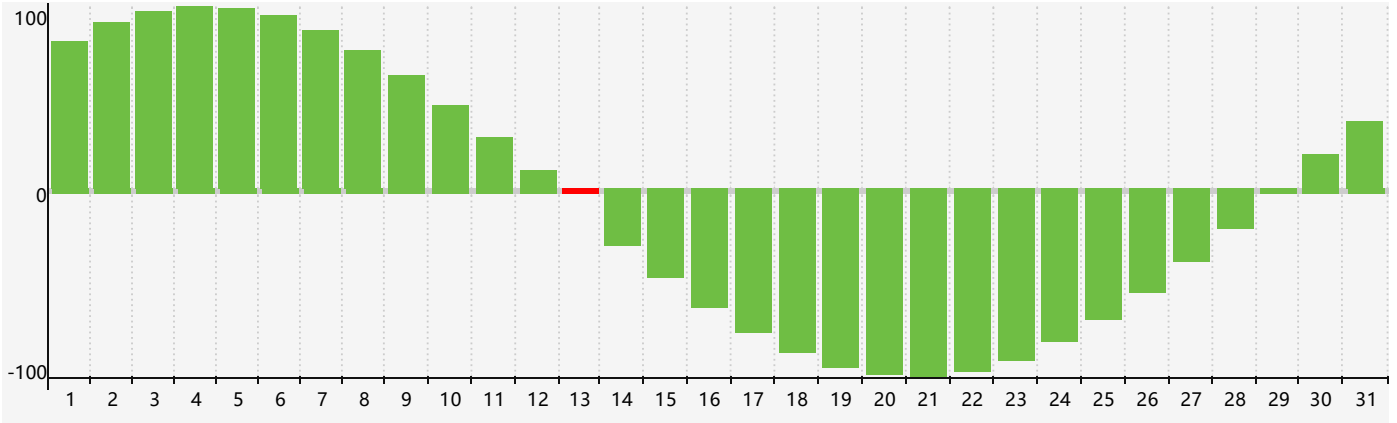

Mars 2024 Calendrier de Biorythme Intellectuel

Mars 2024 Calendrier Émotionnel de Biorythme

Mars 2024 Calendrier de Biorythme Physique

Mars 2024

DIM	LUN	MAR	MER	JEU	VEN	SAM
25 Émotif	26	27	28	29 Physique	1	2
3	4	5	6	7	8	9
10	11	12	13 Intellectuel	14	15	16
17	18	19	20	21	22	23 Physique
24 Émotif	25	26	27	28	29	30
31	1	2	3	4	5	6