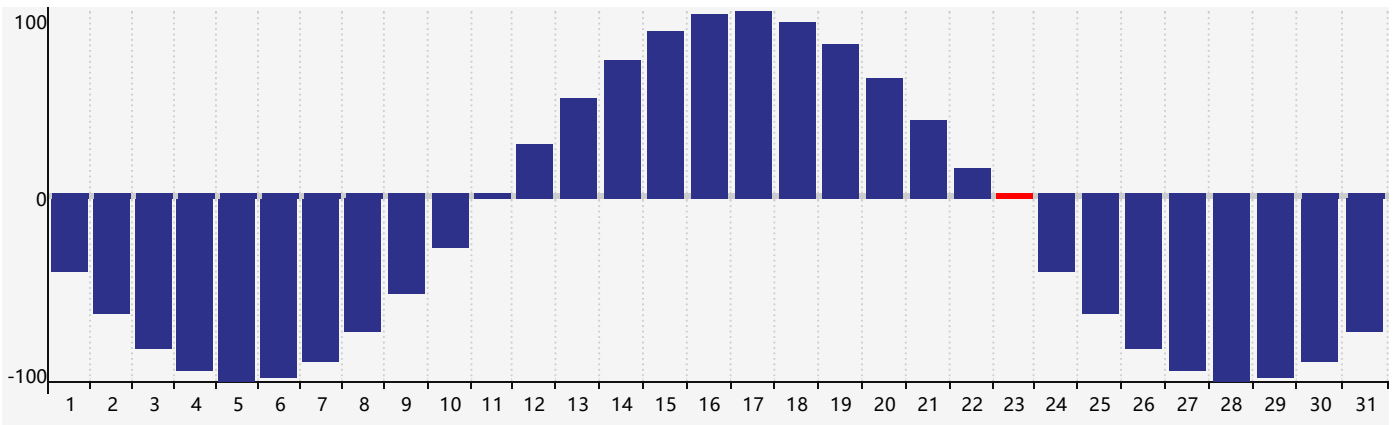

Mars 2024 Calendrier de Biorythme Intellectuel

Mars 2024 Calendrier Émotionnel de Biorythme

Mars 2024 Calendrier de Biorythme Physique

Mars 2024

DIM	LUN	MAR	MER	JEU	VEN	SAM
25 Émotif	26	27	28	29 Physique	1	2
3	4	5	6	7	8	9
10	11	12	13 Intellectuel	14	15	16
17	18	19	20	21	22	23 Physique
24 Émotif	25	26	27	28	29	30
31	1	2	3	4	5	6