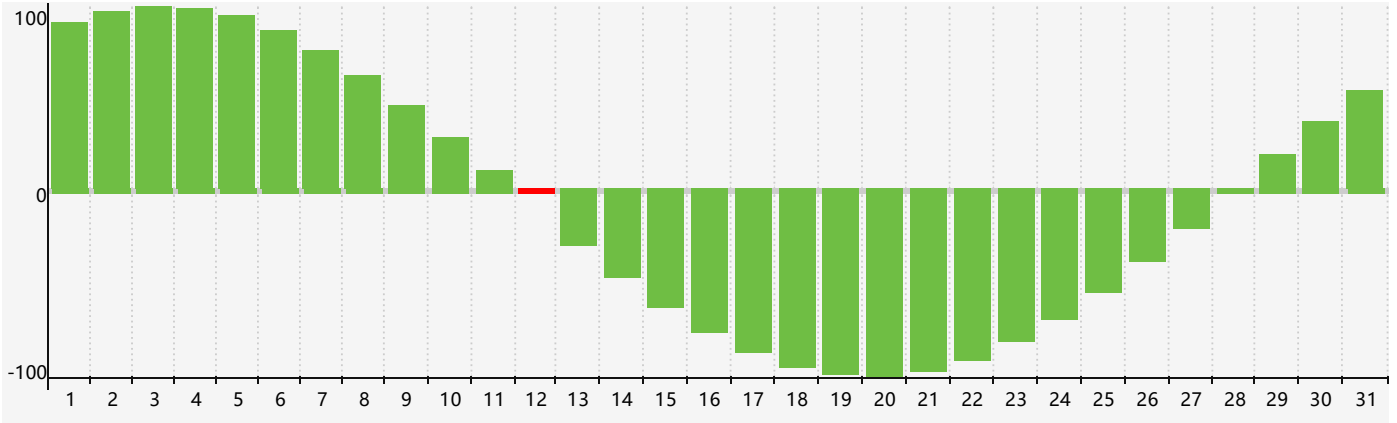

Mars 2024 Calendrier de Biorythme Intellectuel

Mars 2024 Calendrier Émotionnel de Biorythme

Mars 2024 Calendrier de Biorythme Physique

Mars 2024

DIM	LUN	MAR	MER	JEU	VEN	SAM
25	26	27 <small>Physique</small>	28	29	1	2
3	4	5	6	7	8	9
10	11	12 <small>Intellectuel</small>	13	14	15	16
17	18	19 <small>Émotif</small>	20	21 <small>Physique</small>	22	23
24	25	26	27	28	29	30
31	1	2	3	4	5	6