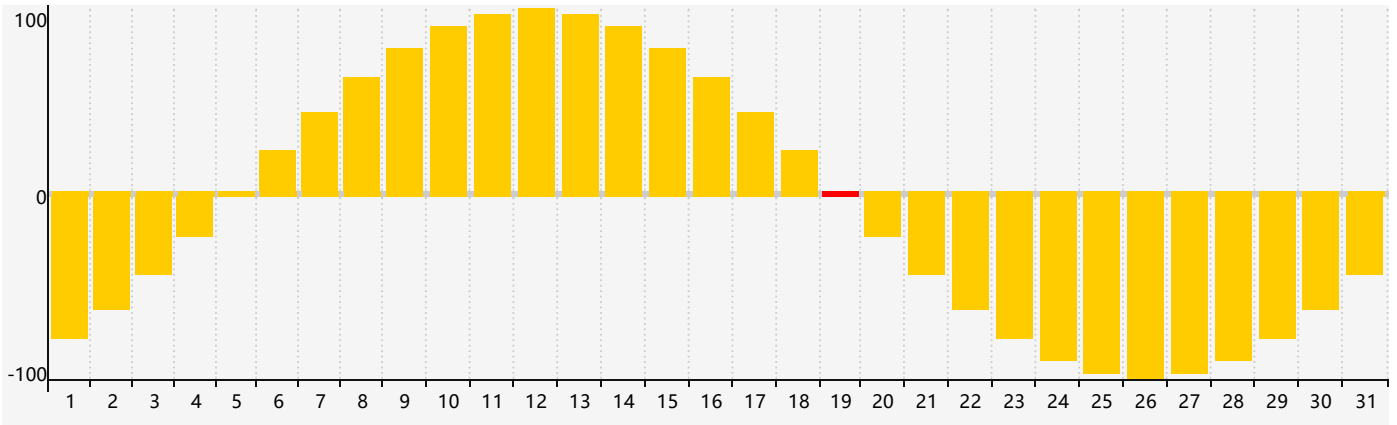

Mars 2024 Calendrier de Biorythme Intellectuel

Mars 2024 Calendrier Émotionnel de Biorythme

Mars 2024 Calendrier de Biorythme Physique

Mars 2024

DIM	LUN	MAR	MER	JEU	VEN	SAM
25	26	27 <small>Physique</small>	28	29	1	2
3	4	5	6	7	8	9
10	11	12 <small>Intellectuel</small>	13	14	15	16
17	18	19 <small>Émotif</small>	20	21 <small>Physique</small>	22	23
24	25	26	27	28	29	30
31	1	2	3	4	5	6