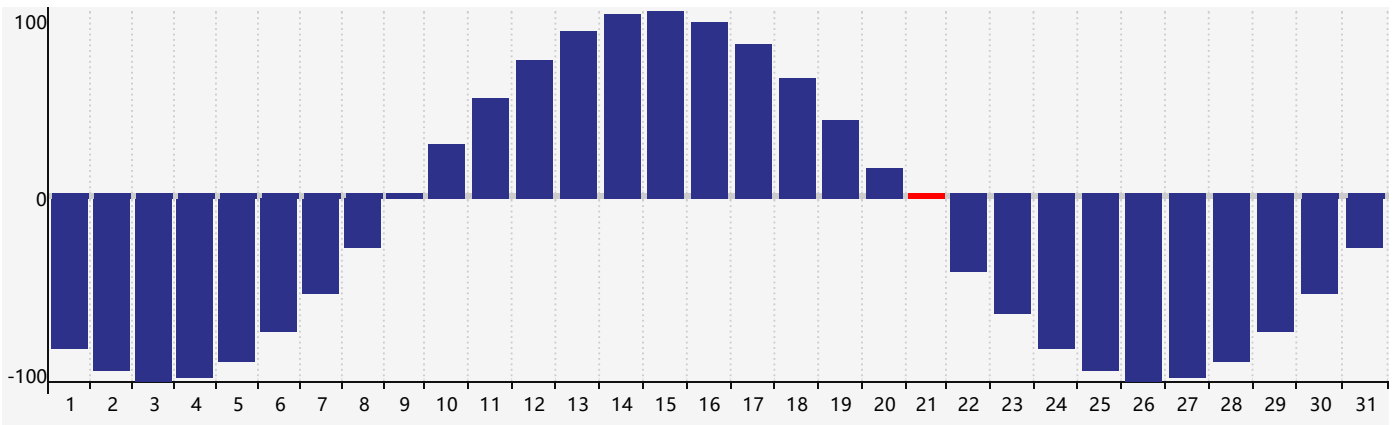

Mars 2024 Calendrier de Biorythme Intellectuel

Mars 2024 Calendrier Émotionnel de Biorythme

Mars 2024 Calendrier de Biorythme Physique

Mars 2024

DIM	LUN	MAR	MER	JEU	VEN	SAM
25	26	27 <small>Physique</small>	28	29	1	2
3	4	5	6	7	8	9
10	11	12 <small>Intellectuel</small>	13	14	15	16
17	18	19 <small>Émotif</small>	20	21 <small>Physique</small>	22	23
24	25	26	27	28	29	30
31	1	2	3	4	5	6