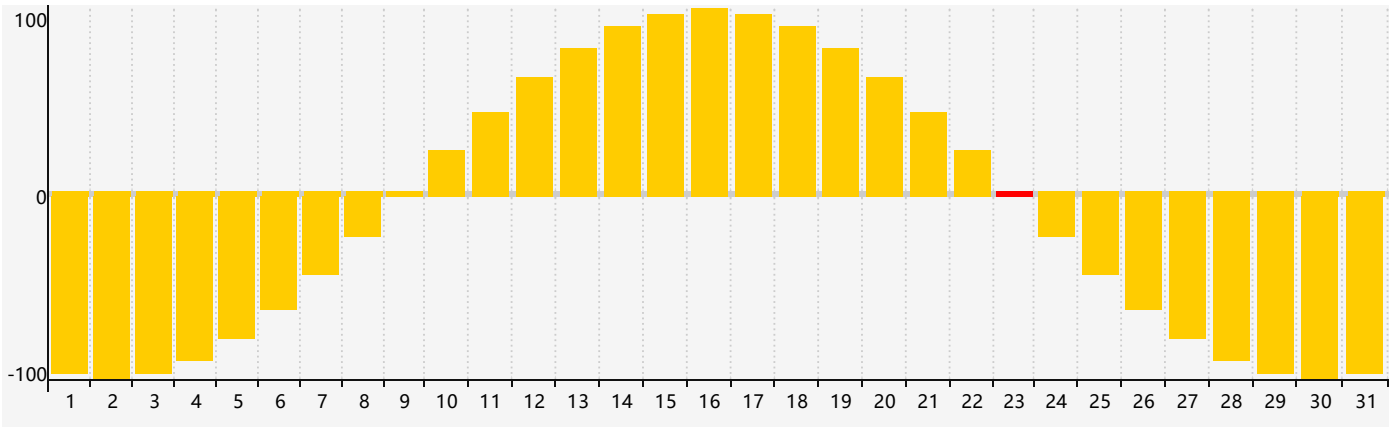

Mars 2024 Calendrier de Biorythme Intellectuel

Mars 2024 Calendrier Émotionnel de Biorythme

Mars 2024 Calendrier de Biorythme Physique

Mars 2024

DIM	LUN	MAR	MER	JEU	VEN	SAM
25	26	27 <small>Intellectuel</small>	28	29	1	2
3	4	5	6	7	8	9
10	11	12	13	14 <small>Physique</small>	15	16
17	18	19	20	21	22	23 <small>Émotif</small>
24	25	26	27	28	29	30
31 <small>Intellectuel</small>	1	2	3	4	5	6 <small>Physique</small>