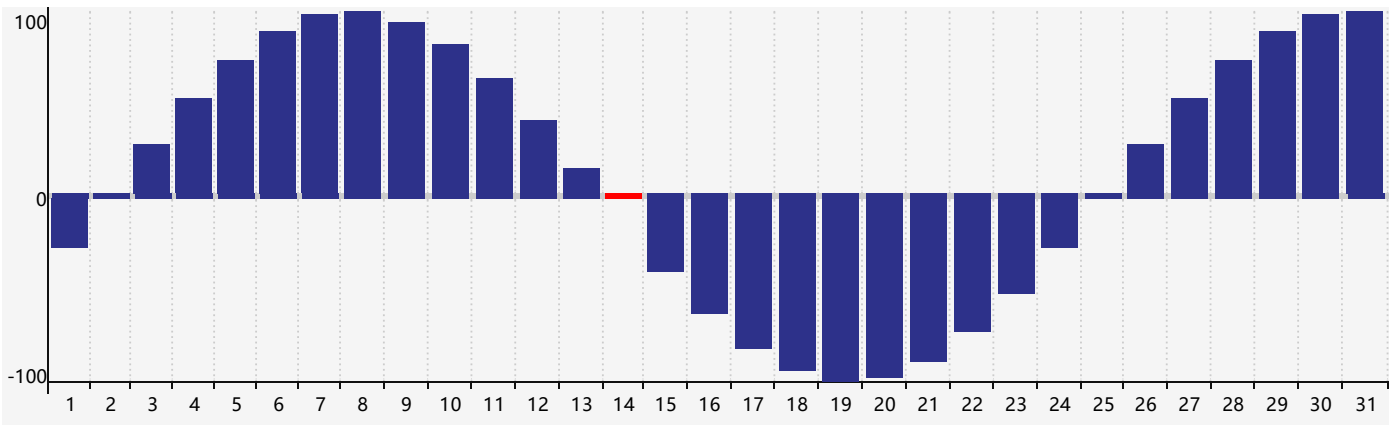

Mars 2024 Calendrier de Biorythme Intellectuel

Mars 2024 Calendrier Émotionnel de Biorythme

Mars 2024 Calendrier de Biorythme Physique

Mars 2024

DIM	LUN	MAR	MER	JEU	VEN	SAM
25	26	27 <small>Intellectuel</small>	28	29	1	2
3	4	5	6	7	8	9
10	11	12	13	14 <small>Physique</small>	15	16
17	18	19	20	21	22	23 <small>Émotif</small>
24	25	26	27	28	29	30
31 <small>Intellectuel</small>	1	2	3	4	5	6 <small>Physique</small>