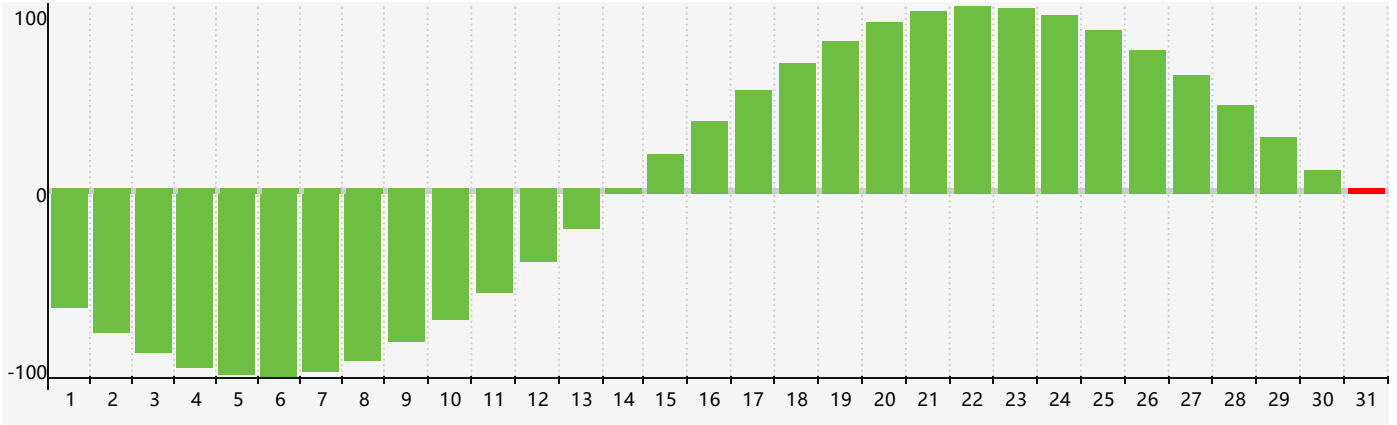

Mars 2024 Calendrier de Biorythme Intellectuel

Mars 2024 Calendrier Émotionnel de Biorythme

Mars 2024 Calendrier de Biorythme Physique

Mars 2024

DIM	LUN	MAR	MER	JEU	VEN	SAM
25	26	27 <small>Intellectuel</small>	28	29	1	2
3	4	5	6	7	8	9
10	11	12	13	14 <small>Physique</small>	15	16
17	18	19	20	21	22	23 <small>Émotif</small>
24	25	26	27	28	29	30
31 <small>Intellectuel</small>	1	2	3	4	5	6 <small>Physique</small>