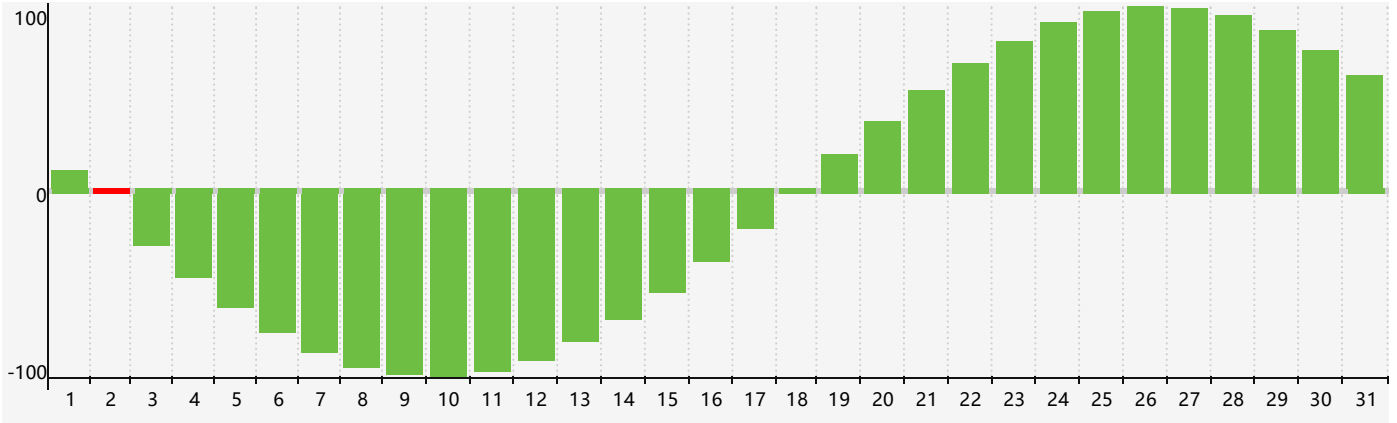

Mars 2024 Calendrier de Biorythme Intellectuel

Mars 2024 Calendrier Émotionnel de Biorythme

Mars 2024 Calendrier de Biorythme Physique

Mars 2024

DIM	LUN	MAR	MER	JEU	VEN	SAM
25	26	27	28	29	1	2 Intellectuel
3	4	5	6	7	8 Physique	9
10	11	12	13	14	15	16
17	18	19	20	21	22 Émotif	23
24	25	26	27	28	29	30
31 Physique	1	2	3	4 Intellectuel	5	6