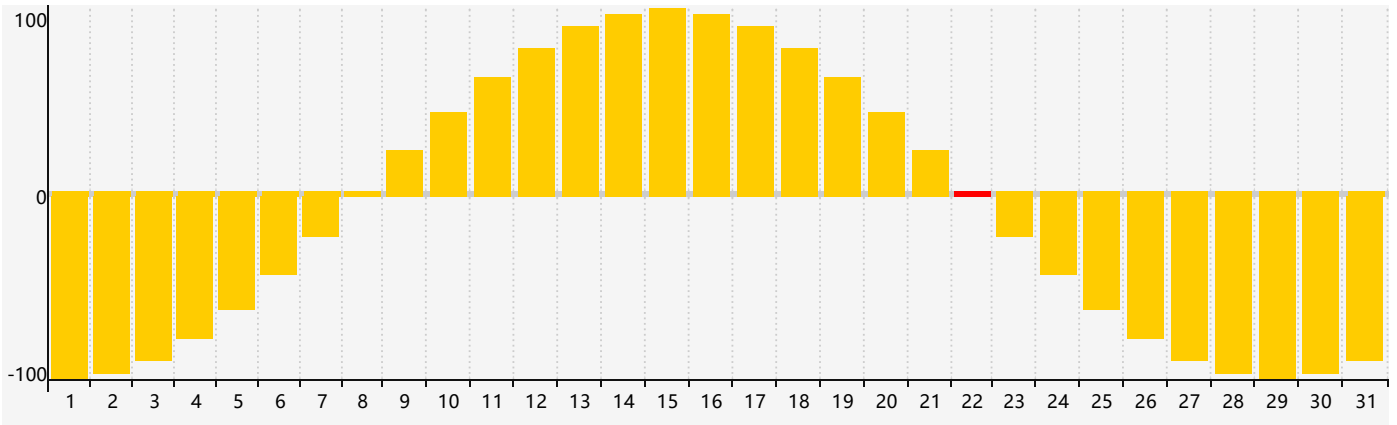

Mars 2024 Calendrier de Biorythme Intellectuel

Mars 2024 Calendrier Émotionnel de Biorythme

Mars 2024 Calendrier de Biorythme Physique

Mars 2024

DIM	LUN	MAR	MER	JEU	VEN	SAM
25	26	27	28	29	1	2 Intellectuel
3	4	5	6	7	8 Physique	9
10	11	12	13	14	15	16
17	18	19	20	21	22 Émotif	23
24	25	26	27	28	29	30
31 Physique	1	2	3	4 Intellectuel	5	6