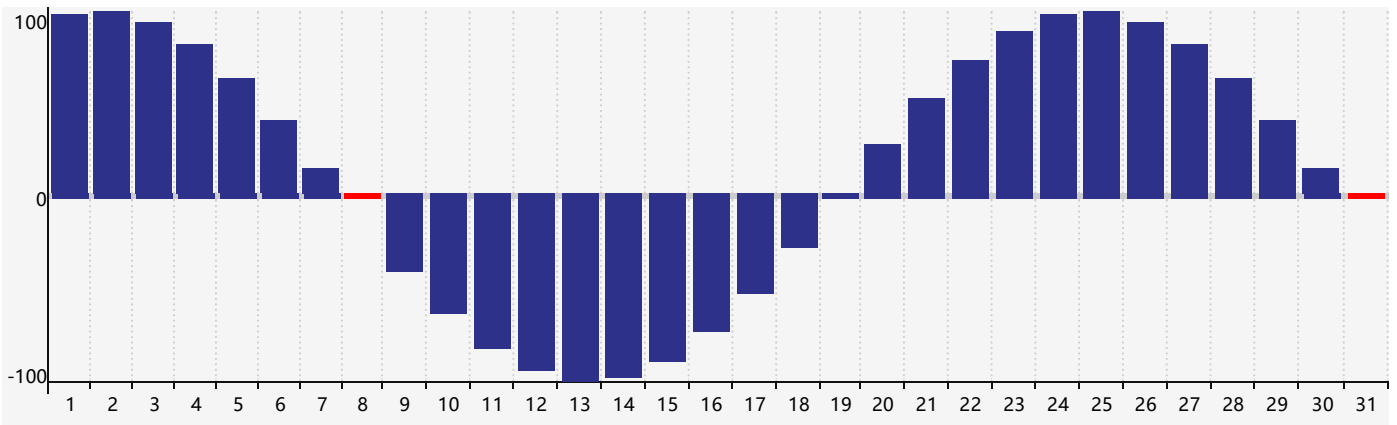

Mars 2024 Calendrier de Biorythme Intellectuel

Mars 2024 Calendrier Émotionnel de Biorythme

Mars 2024 Calendrier de Biorythme Physique

Mars 2024

DIM	LUN	MAR	MER	JEU	VEN	SAM
25	26	27	28	29	1	2 Intellectuel
3	4	5	6	7	8 Physique	9
10	11	12	13	14	15	16
17	18	19	20	21	22 Émotif	23
24	25	26	27	28	29	30
31 Physique	1	2	3	4 Intellectuel	5	6