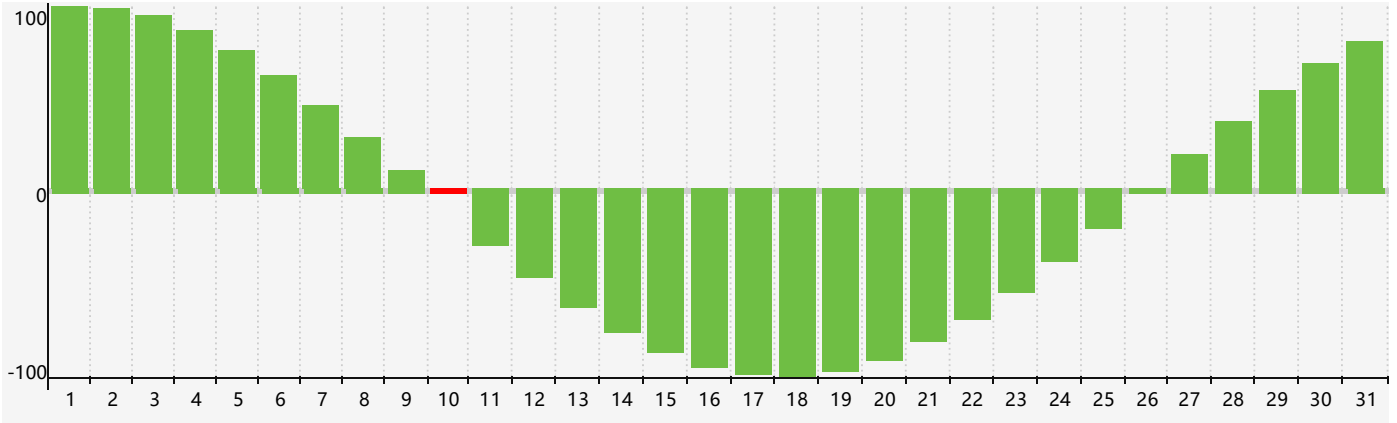

Mars 2024 Calendrier de Biorythme Intellectuel

Mars 2024 Calendrier Émotionnel de Biorythme

Mars 2024 Calendrier de Biorythme Physique

Mars 2024

DIM	LUN	MAR	MER	JEU	VEN	SAM
25	26	27	28	29	1	2
3	4 Physique	5	6	7	8	9
10 Intellectuel	11	12	13	14 Émotif	15	16
17	18	19	20	21	22	23
24	25	26	27 Physique	28	29	30
31	1	2	3	4	5	6