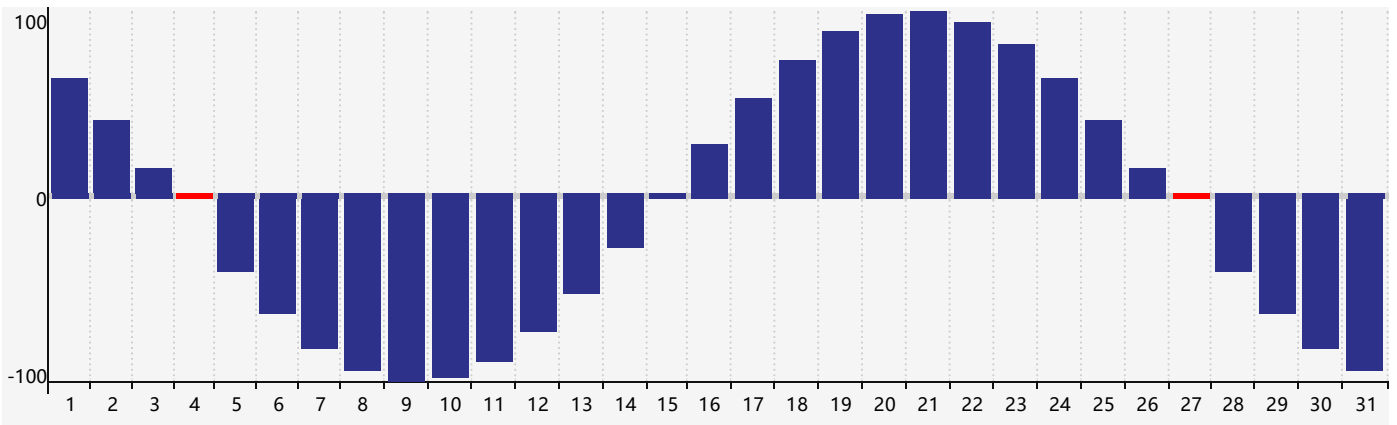

Mars 2024 Calendrier de Biorythme Intellectuel

Mars 2024 Calendrier Émotionnel de Biorythme

Mars 2024 Calendrier de Biorythme Physique

Mars 2024

DIM	LUN	MAR	MER	JEU	VEN	SAM
25	26	27	28	29	1	2
3	4 Physique	5	6	7	8	9
10 Intellectuel	11	12	13	14 Émotif	15	16
17	18	19	20	21	22	23
24	25	26	27 Physique	28	29	30
31	1	2	3	4	5	6