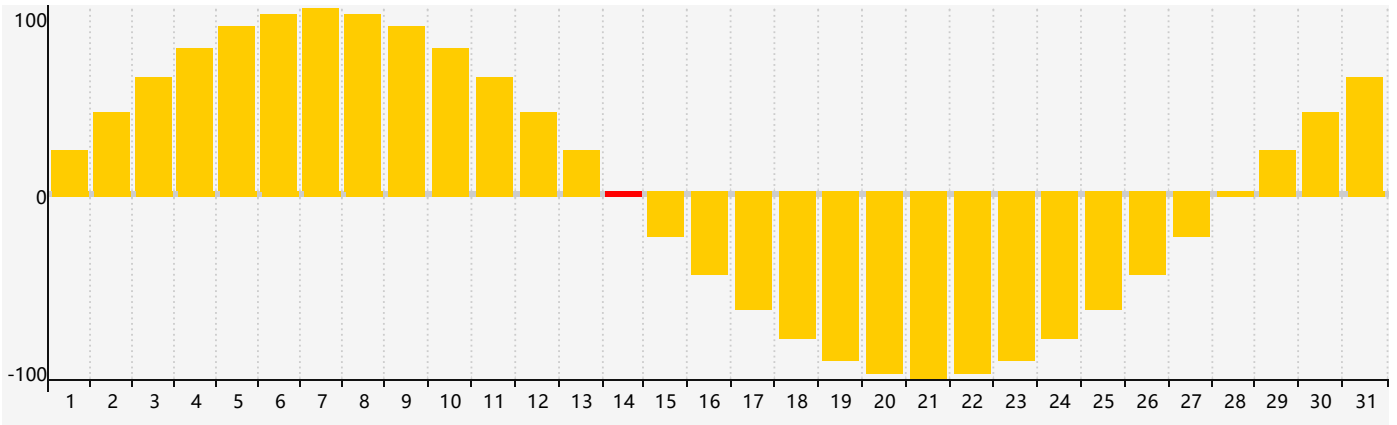

Mars 2024 Calendrier de Biorythme Intellectuel

Mars 2024 Calendrier Émotionnel de Biorythme

Mars 2024 Calendrier de Biorythme Physique

Mars 2024

DIM	LUN	MAR	MER	JEU	VEN	SAM
25	26	27	28	29	1	2
3	4 Physique	5	6	7	8	9
10 Intellectuel	11	12	13	14 Émotif	15	16
17	18	19	20	21	22	23
24	25	26	27 Physique	28	29	30
31	1	2	3	4	5	6