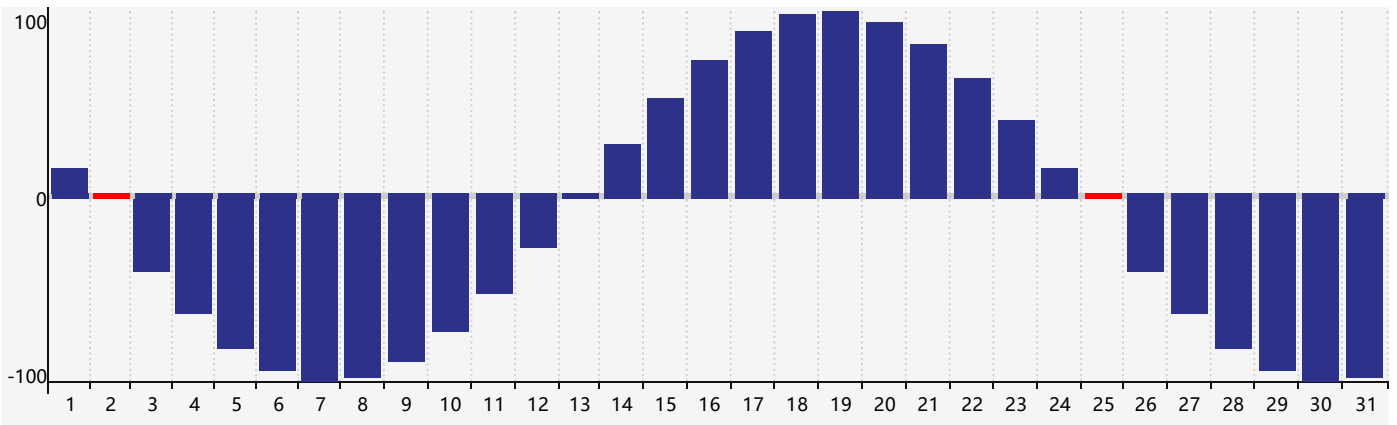

Mars 2024 Calendrier de Biorythme Intellectuel

Mars 2024 Calendrier Émotionnel de Biorythme

Mars 2024 Calendrier de Biorythme Physique

Mars 2024

DIM	LUN	MAR	MER	JEU	VEN	SAM
25	26	27	28	29	1	2 Physique
3	4	5	6	7	8	9 Émotif
10	11	12	13	14	15	16
17	18	19	20	21	22	23
24	25 Physique	26 Intellectuel	27	28	29	30
31	1	2	3	4	5	6 Émotif