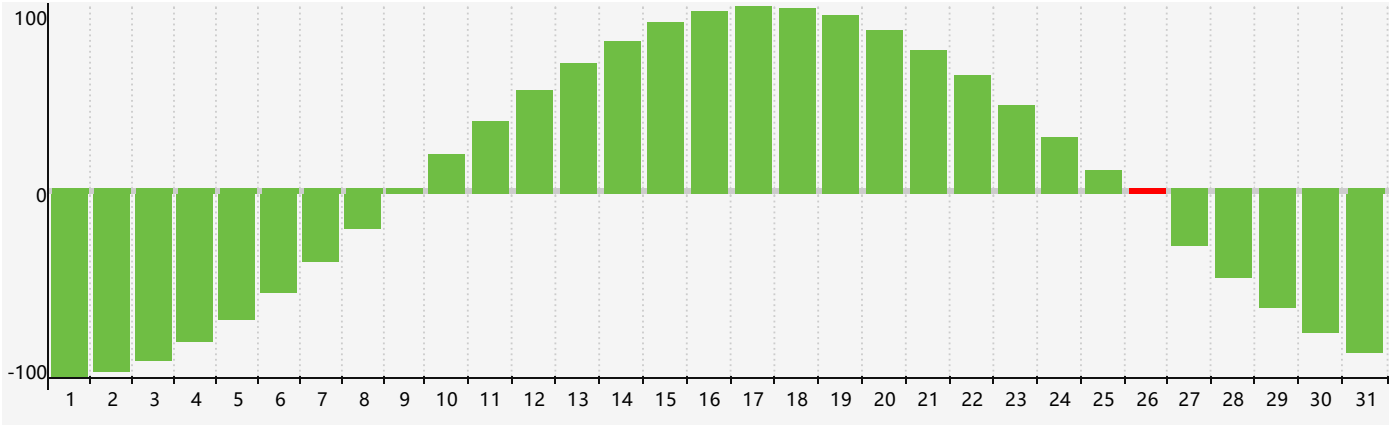

Mars 2024 Calendrier de Biorythme Intellectuel

Mars 2024 Calendrier Émotionnel de Biorythme

Mars 2024 Calendrier de Biorythme Physique

Mars 2024

DIM	LUN	MAR	MER	JEU	VEN	SAM
25	26	27	28	29	1	2 Physique
3	4	5	6	7	8	9 Émotif
10	11	12	13	14	15	16
17	18	19	20	21	22	23
24	25 Physique	26 Intellectuel	27	28	29	30
31	1	2	3	4	5	6 Émotif