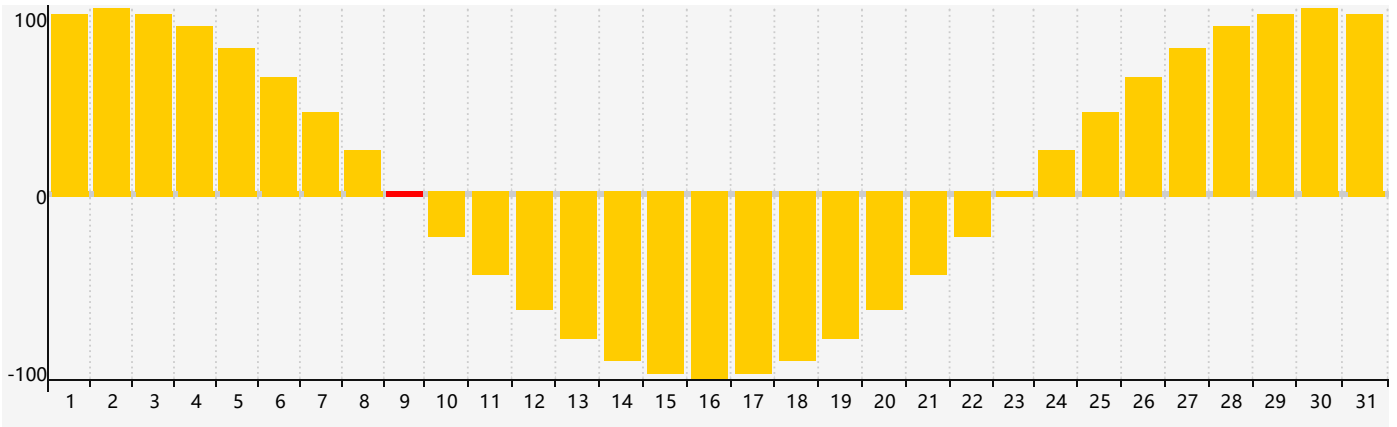

Mars 2024 Calendrier de Biorythme Intellectuel

Mars 2024 Calendrier Émotionnel de Biorythme

Mars 2024 Calendrier de Biorythme Physique

Mars 2024

DIM	LUN	MAR	MER	JEU	VEN	SAM
25	26	27	28	29	1	2 Physique
3	4	5	6	7	8	9 Émotif
10	11	12	13	14	15	16
17	18	19	20	21	22	23
24	25 Physique	26 Intellectuel	27	28	29	30
31	1	2	3	4	5	6 Émotif