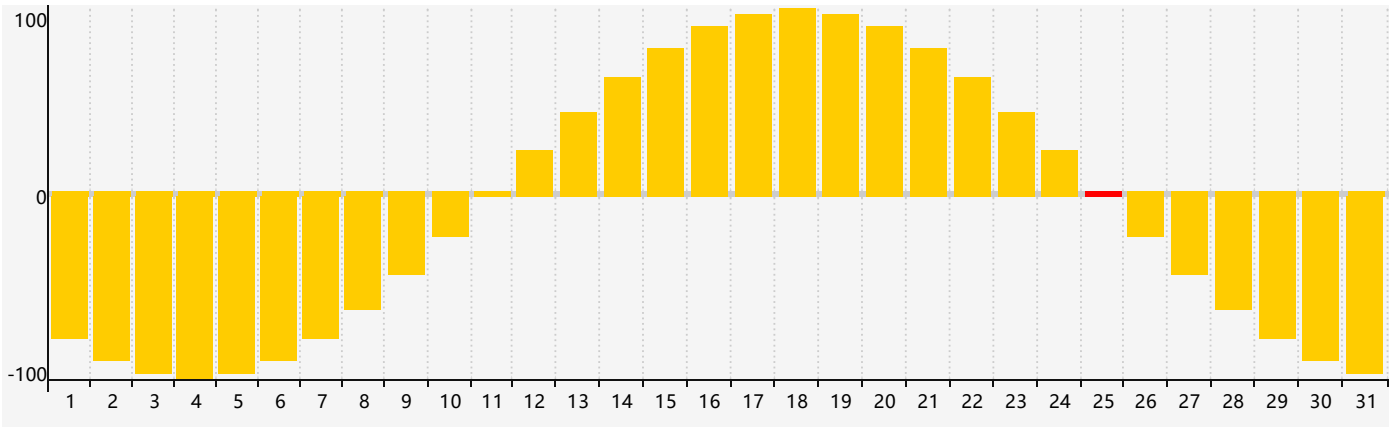

Mars 2024 Calendrier de Biorythme Intellectuel

Mars 2024 Calendrier Émotionnel de Biorythme

Mars 2024 Calendrier de Biorythme Physique

Mars 2024

DIM	LUN	MAR	MER	JEU	VEN	SAM
25	26 Émotif	27	28	29 Intellectuel	1 Physique	2
3	4	5	6	7	8	9
10	11	12	13	14	15	16
17	18	19	20	21	22	23
24 Physique	25 Émotif	26	27	28	29	30
31	1	2 Intellectuel	3	4	5	6