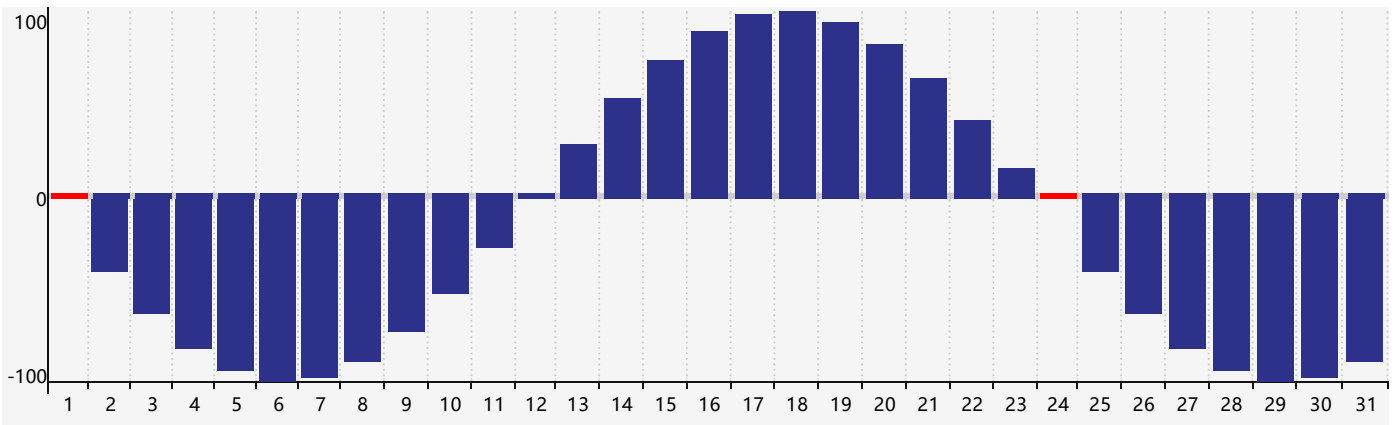

Mars 2024 Calendrier de Biorythme Intellectuel

Mars 2024 Calendrier Émotionnel de Biorythme

Mars 2024 Calendrier de Biorythme Physique

Mars 2024

DIM	LUN	MAR	MER	JEU	VEN	SAM
25	26 Émotif	27	28	29 Intellectuel	1 Physique	2
3	4	5	6	7	8	9
10	11	12	13	14	15	16
17	18	19	20	21	22	23
24 Physique	25 Émotif	26	27	28	29	30
31	1	2 Intellectuel	3	4	5	6