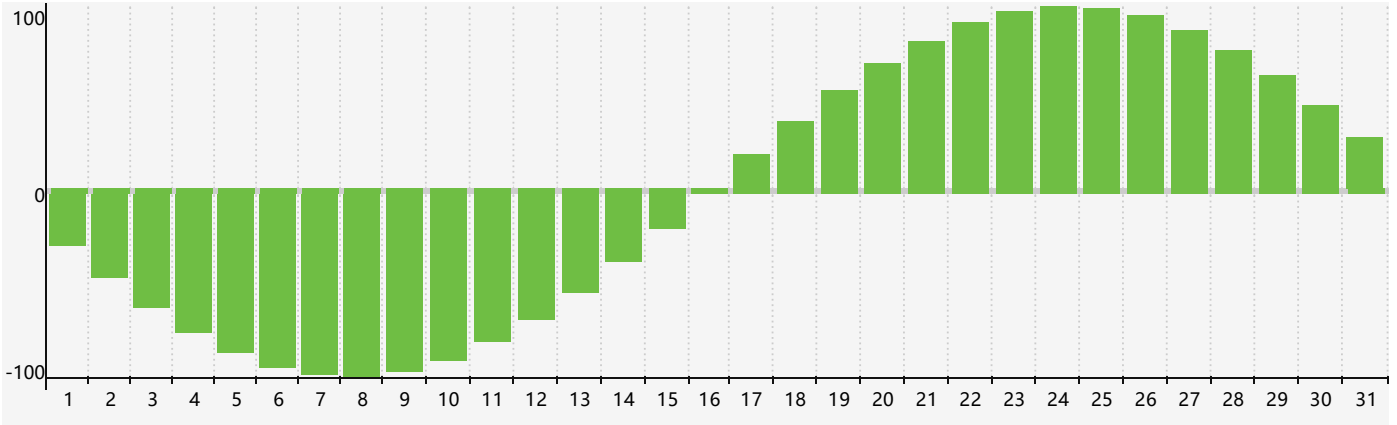

Mars 2024 Calendrier de Biorythme Intellectuel

Mars 2024 Calendrier Émotionnel de Biorythme

Mars 2024 Calendrier de Biorythme Physique

Mars 2024

DIM	LUN	MAR	MER	JEU	VEN	SAM
25	26 Émotif	27	28	29 Intellectuel	1 Physique	2
3	4	5	6	7	8	9
10	11	12	13	14	15	16
17	18	19	20	21	22	23
24 Physique	25 Émotif	26	27	28	29	30
31	1	2 Intellectuel	3	4	5	6