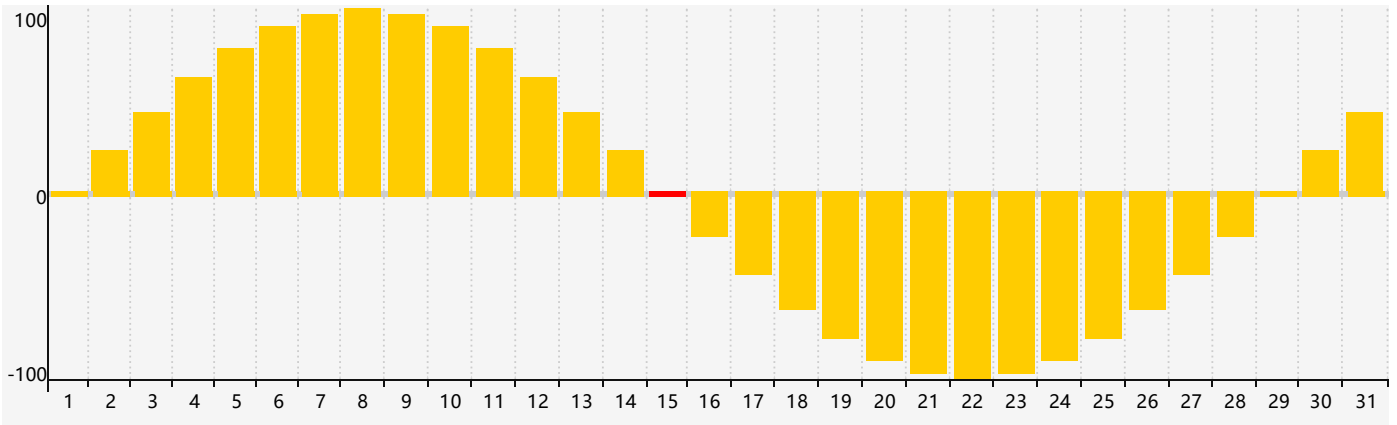

Mars 2024 Calendrier de Biorythme Intellectuel

Mars 2024 Calendrier Émotionnel de Biorythme

Mars 2024 Calendrier de Biorythme Physique

Mars 2024

DIM	LUN	MAR	MER	JEU	VEN	SAM
25	26	27	28	29	1	2 Intellectuel
3	4	5	6	7	8	9
10	11	12	13	14	15 Émotif Physique	16
17	18	19	20	21	22	23
24	25	26	27	28	29	30
31	1	2	3	4 Intellectuel	5	6