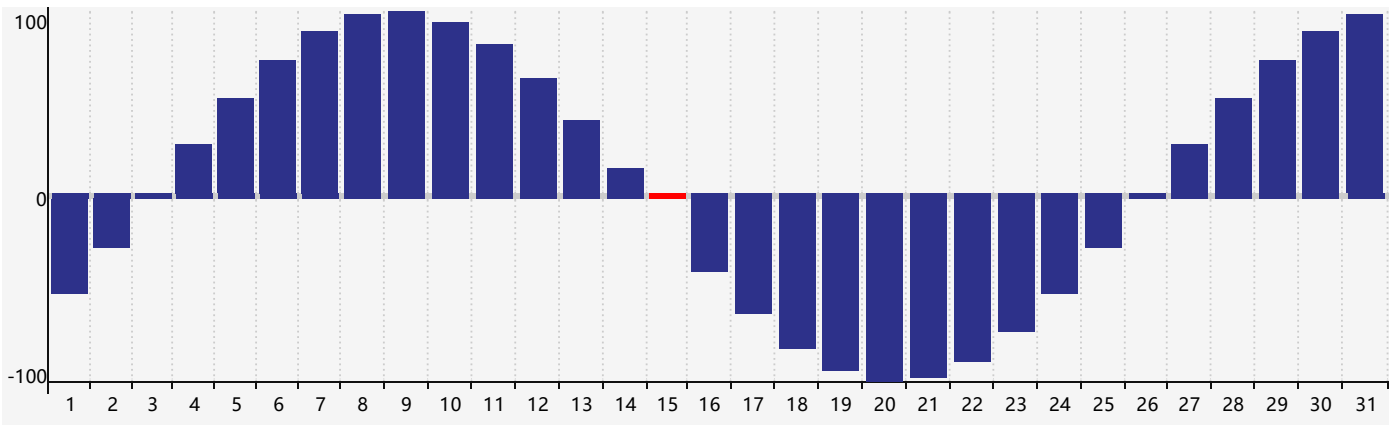

Mars 2024 Calendrier de Biorythme Intellectuel

Mars 2024 Calendrier Émotionnel de Biorythme

Mars 2024 Calendrier de Biorythme Physique

Mars 2024

DIM	LUN	MAR	MER	JEU	VEN	SAM
25	26	27	28	29	1	2 Intellectuel
3	4	5	6	7	8	9
10	11	12	13	14	15 Émotif Physique	16
17	18	19	20	21	22	23
24	25	26	27	28	29	30
31	1	2	3	4 Intellectuel	5	6