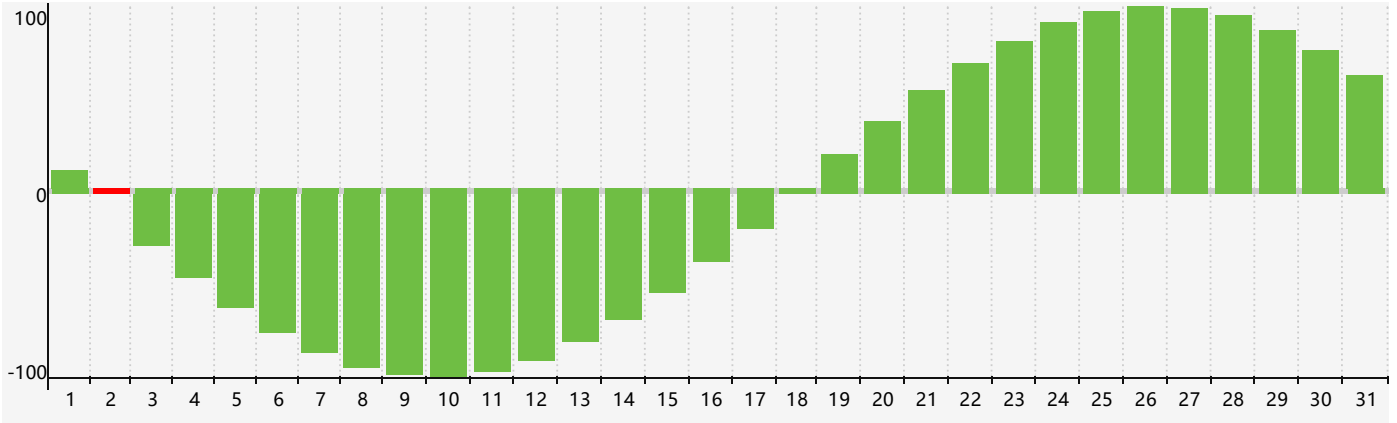

Mars 2024 Calendrier de Biorythme Intellectuel

Mars 2024 Calendrier Émotionnel de Biorythme

Mars 2024 Calendrier de Biorythme Physique

Mars 2024

DIM	LUN	MAR	MER	JEU	VEN	SAM
25	26	27	28	29	1	2 Intellectuel
3	4	5	6	7	8	9
10	11	12	13	14	15 Émotif Physique	16
17	18	19	20	21	22	23
24	25	26	27	28	29	30
31	1	2	3	4 Intellectuel	5	6