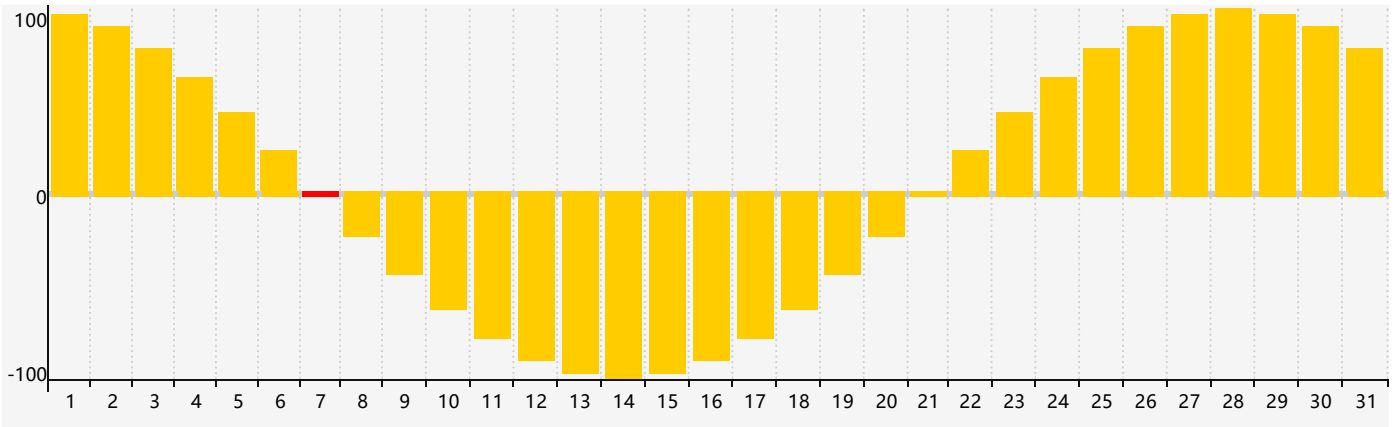

Mars 2024 Calendrier de Biorythme Intellectuel

Mars 2024 Calendrier Émotionnel de Biorythme

Mars 2024 Calendrier de Biorythme Physique

Mars 2024

DIM	LUN	MAR	MER	JEU	VEN	SAM
25	26	27	28 Physique	29	1	2
3	4	5	6	7 Émotif	8	9
10	11	12 Intellectuel	13	14	15	16
17	18	19	20	21	22 Physique	23
24	25	26	27	28	29	30
31	1	2	3	4 Émotif	5	6