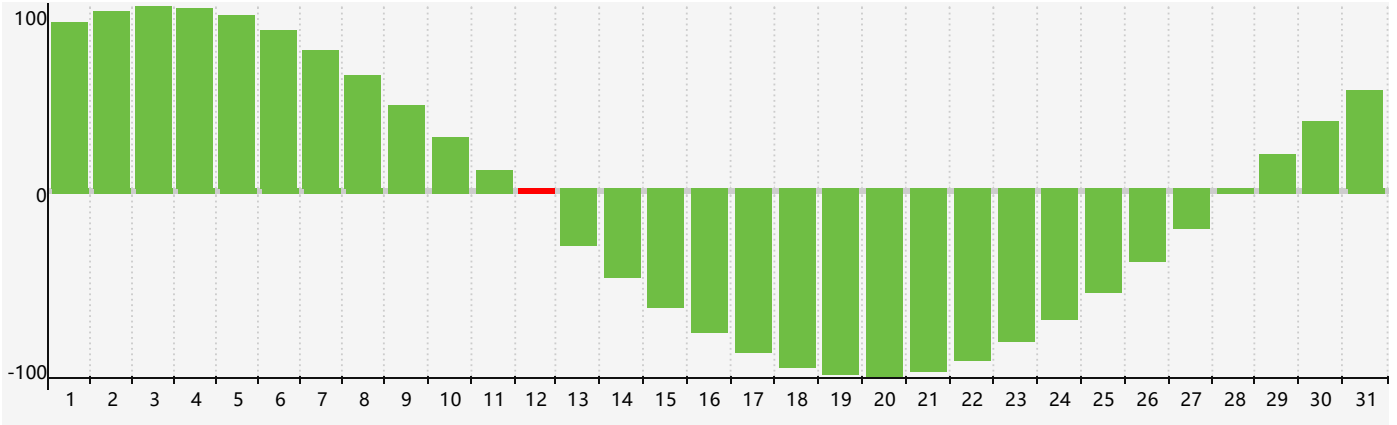

Mars 2024 Calendrier de Biorythme Intellectuel

Mars 2024 Calendrier Émotionnel de Biorythme

Mars 2024 Calendrier de Biorythme Physique

Mars 2024

DIM	LUN	MAR	MER	JEU	VEN	SAM
25	26	27	28 Physique	29	1	2
3	4	5	6	7 Émotif	8	9
10	11	12 Intellectuel	13	14	15	16
17	18	19	20	21	22 Physique	23
24	25	26	27	28	29	30
31	1	2	3	4 Émotif	5	6