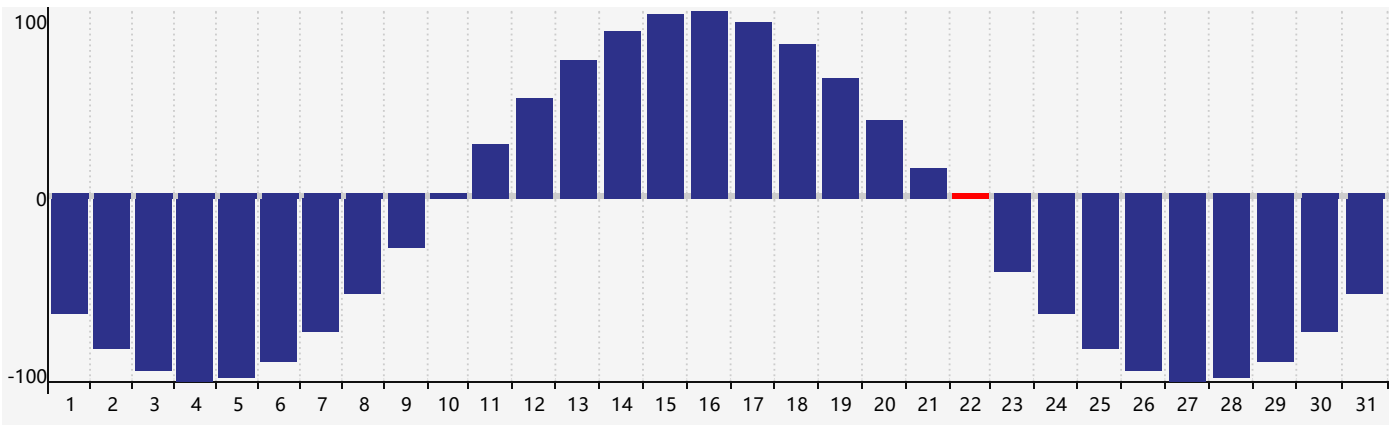

Mars 2024 Calendrier de Biorythme Intellectuel

Mars 2024 Calendrier Émotionnel de Biorythme

Mars 2024 Calendrier de Biorythme Physique

Mars 2024

DIM	LUN	MAR	MER	JEU	VEN	SAM
25	26	27	28 Physique	29	1	2
3	4	5	6	7 Émotif	8	9
10	11	12 Intellectuel	13	14	15	16
17	18	19	20	21	22 Physique	23
24	25	26	27	28	29	30
31	1	2	3	4 Émotif	5	6