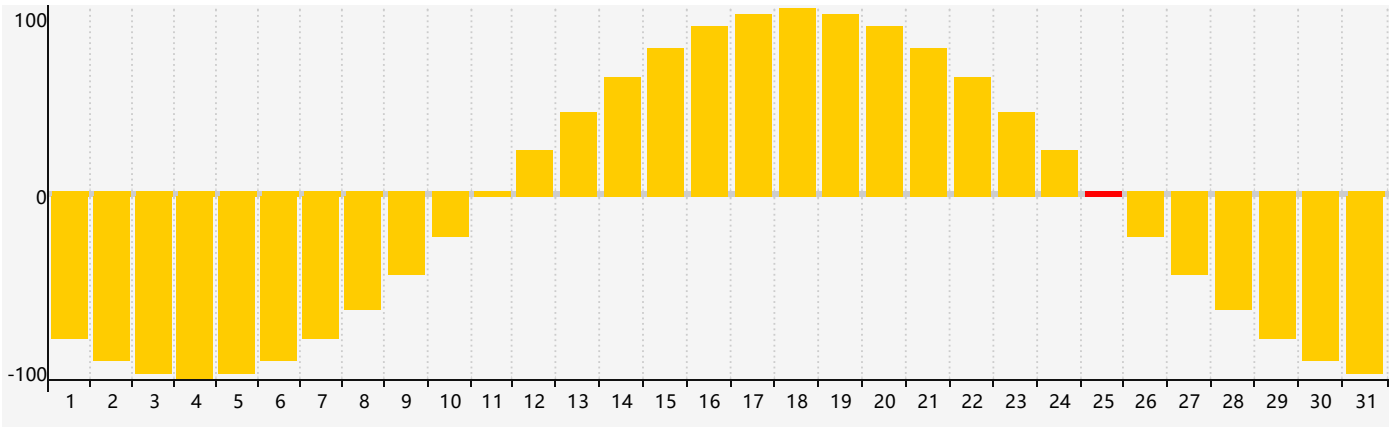

Mars 2024 Calendrier de Biorythme Intellectuel

Mars 2024 Calendrier Émotionnel de Biorythme

Mars 2024 Calendrier de Biorythme Physique

Mars 2024

DIM	LUN	MAR	MER	JEU	VEN	SAM
25	26 Émotif	27	28	29	1	2
3	4	5	6	7	8	9
10	11	12 Physique	13	14	15	16
17	18	19 Intellectuel	20	21	22	23
24	25 Émotif	26	27	28	29	30
31	1	2	3	4 Physique	5	6