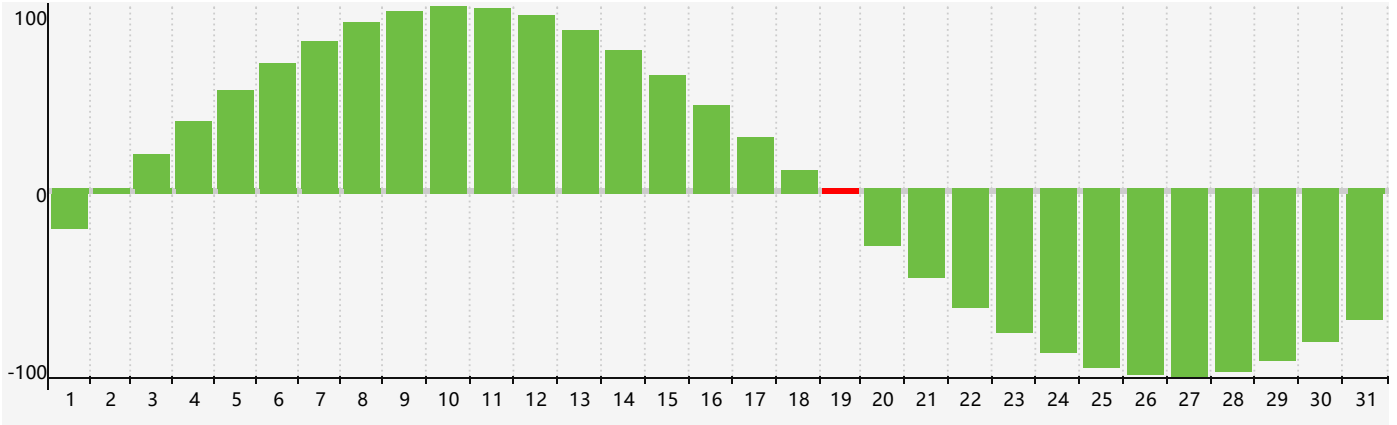

Mars 2024 Calendrier de Biorythme Intellectuel

Mars 2024 Calendrier Émotionnel de Biorythme

Mars 2024 Calendrier de Biorythme Physique

Mars 2024

DIM	LUN	MAR	MER	JEU	VEN	SAM
25	26 Émotif	27	28	29	1	2
3	4	5	6	7	8	9
10	11	12 Physique	13	14	15	16
17	18	19 Intellectuel	20	21	22	23
24	25 Émotif	26	27	28	29	30
31	1	2	3	4 Physique	5	6