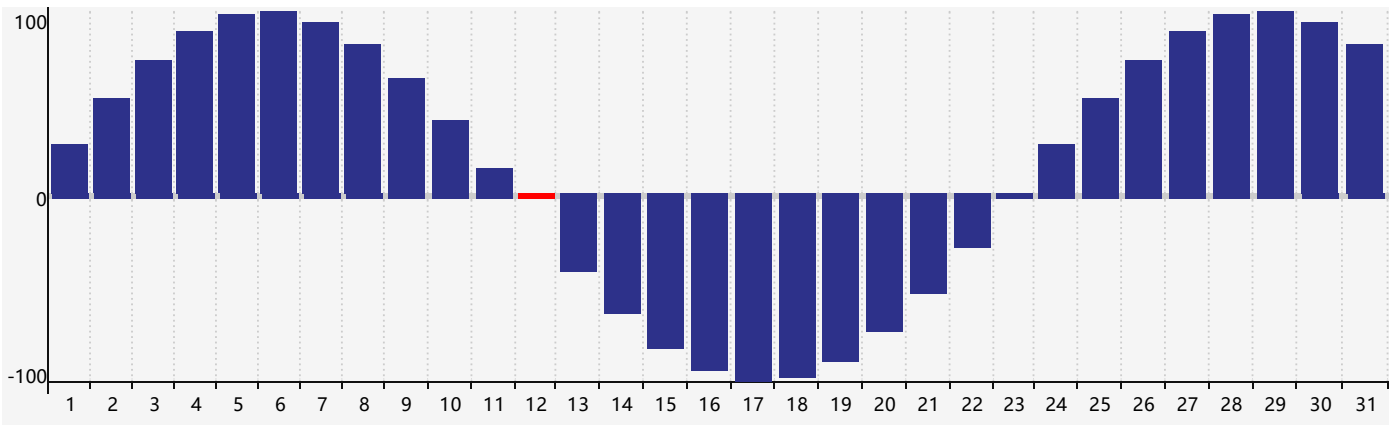

Mars 2024 Calendrier de Biorythme Intellectuel

Mars 2024 Calendrier Émotionnel de Biorythme

Mars 2024 Calendrier de Biorythme Physique

Mars 2024

DIM	LUN	MAR	MER	JEU	VEN	SAM
25	26 Émotif	27	28	29	1	2
3	4	5	6	7	8	9
10	11	12 Physique	13	14	15	16
17	18	19 Intellectuel	20	21	22	23
24	25 Émotif	26	27	28	29	30
31	1	2	3	4 Physique	5	6