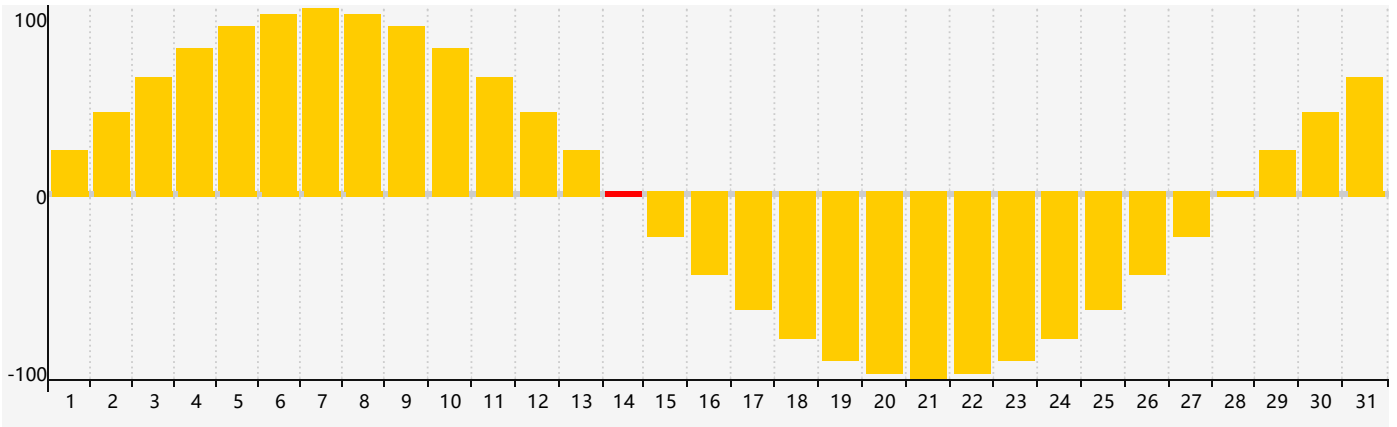

Mars 2024 Calendrier de Biorythme Intellectuel

Mars 2024 Calendrier Émotionnel de Biorythme

Mars 2024 Calendrier de Biorythme Physique

Mars 2024

DIM	LUN	MAR	MER	JEU	VEN	SAM
25	26	27	28	29	1	2
3	4	5	6	7	8	9
10	11	12	13	14 <small>Émotif</small>	15	16 <small>Physique</small>
17	18	19	20	21	22	23
24	25	26 <small>Intellectuel</small>	27	28	29	30
31	1	2	3	4	5	6