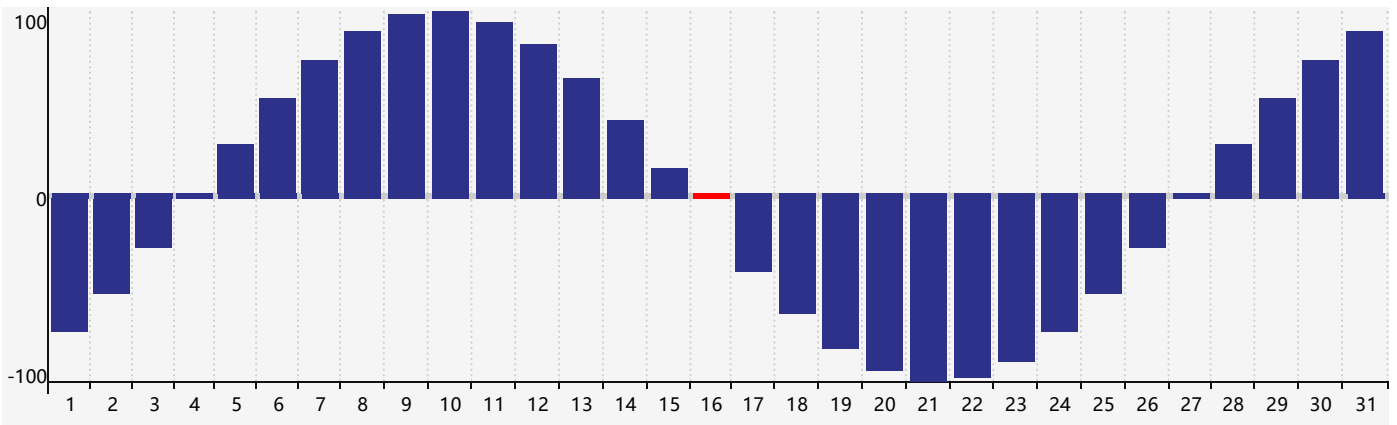

Mars 2024 Calendrier de Biorythme Intellectuel

Mars 2024 Calendrier Émotionnel de Biorythme

Mars 2024 Calendrier de Biorythme Physique

Mars 2024

DIM	LUN	MAR	MER	JEU	VEN	SAM
25	26	27	28	29	1	2
3	4	5	6	7	8	9
10	11	12	13	14 <small>Émotif</small>	15	16 <small>Physique</small>
17	18	19	20	21	22	23
24	25	26 <small>Intellectuel</small>	27	28	29	30
31	1	2	3	4	5	6