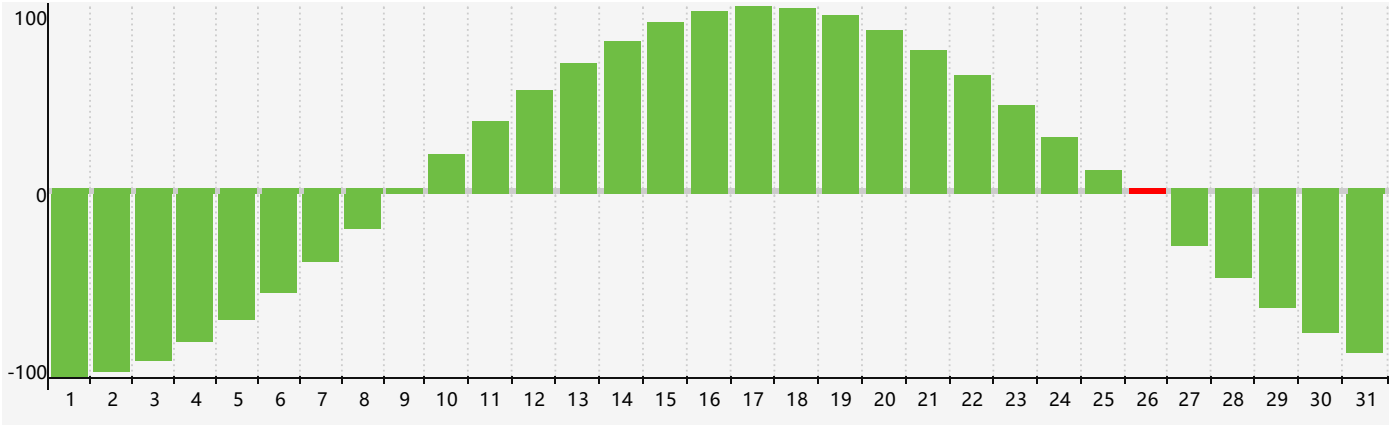

Mars 2024 Calendrier de Biorythme Intellectuel

Mars 2024 Calendrier Émotionnel de Biorythme

Mars 2024 Calendrier de Biorythme Physique

Mars 2024

DIM	LUN	MAR	MER	JEU	VEN	SAM
25	26	27	28	29	1	2
3	4	5	6	7	8	9
10	11	12	13	14 <small>Émotif</small>	15	16 <small>Physique</small>
17	18	19	20	21	22	23
24	25	26 <small>Intellectuel</small>	27	28	29	30
31	1	2	3	4	5	6