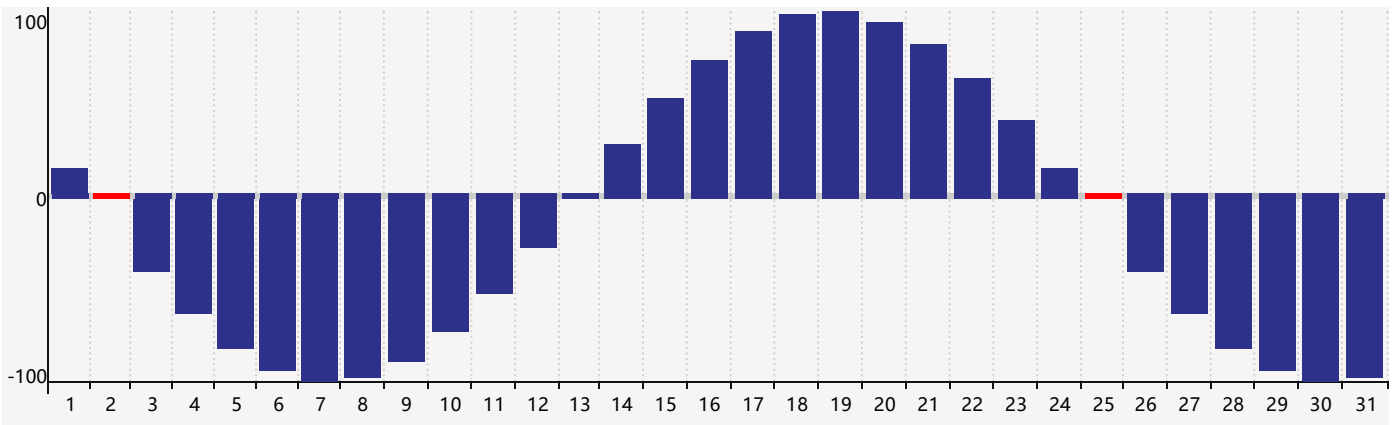

Mars 2024 Calendrier de Biorythme Intellectuel

Mars 2024 Calendrier Émotionnel de Biorythme

Mars 2024 Calendrier de Biorythme Physique

Mars 2024

DIM	LUN	MAR	MER	JEU	VEN	SAM
25	26	27	28	29	1	2 Physique
3	4	5	6	7	8	9
10	11	12	13	14	15	16
17	18	19	20	21 Émotif	22	23
24	25 Intellectuel Physique	26	27	28	29	30
31	1	2	3	4	5	6