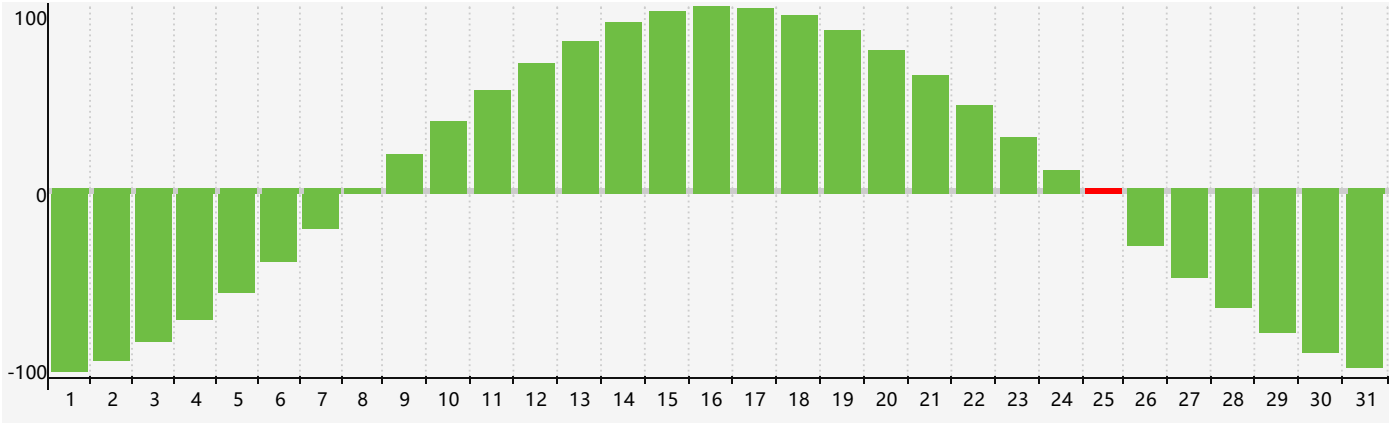

Mars 2024 Calendrier de Biorythme Intellectuel

Mars 2024 Calendrier Émotionnel de Biorythme

Mars 2024 Calendrier de Biorythme Physique

Mars 2024

DIM	LUN	MAR	MER	JEU	VEN	SAM
25	26	27	28	29	1	2 Physique
3	4	5	6	7	8	9
10	11	12	13	14	15	16
17	18	19	20	21 Émotif	22	23
24	25 Intellectuel Physique	26	27	28	29	30
31	1	2	3	4	5	6