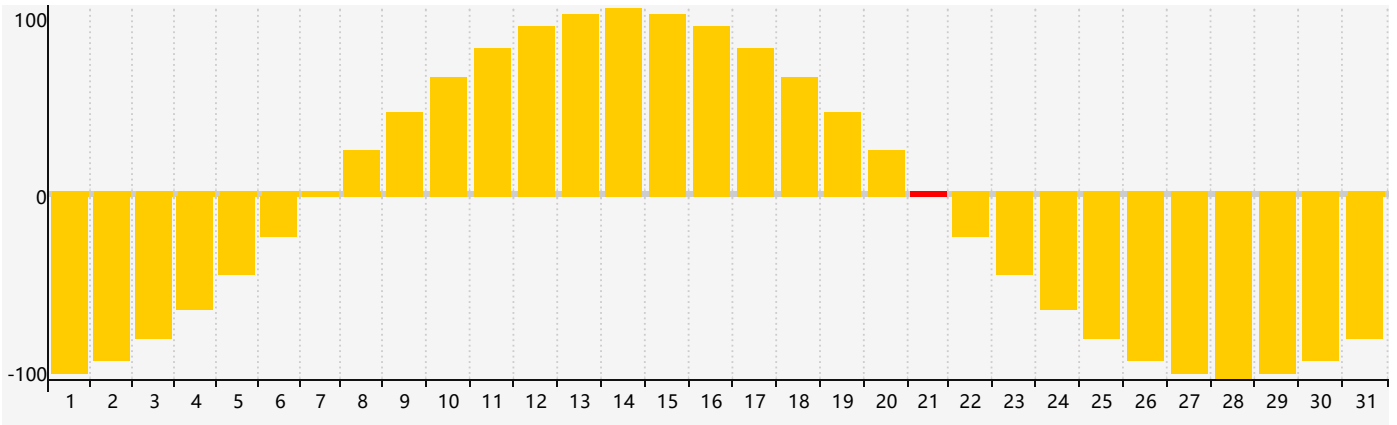

Mars 2024 Calendrier de Biorythme Intellectuel

Mars 2024 Calendrier Émotionnel de Biorythme

Mars 2024 Calendrier de Biorythme Physique

Mars 2024

DIM	LUN	MAR	MER	JEU	VEN	SAM
25	26	27	28	29	1	2 Physique
3	4	5	6	7	8	9
10	11	12	13	14	15	16
17	18	19	20	21 Émotif	22	23
24	25 Intellectuel Physique	26	27	28	29	30
31	1	2	3	4	5	6