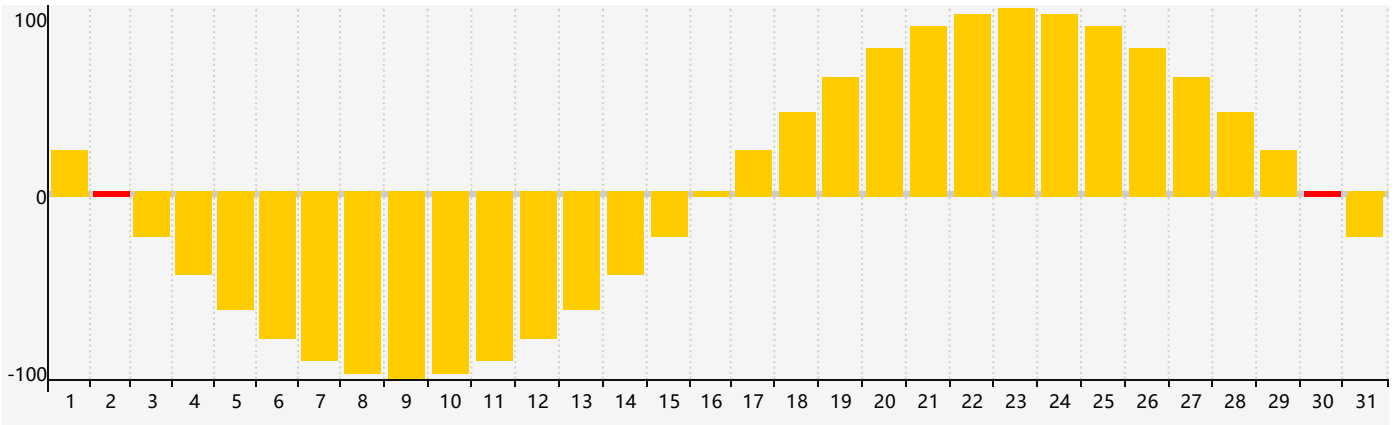

Mars 2024 Calendrier de Biorythme Intellectuel

Mars 2024 Calendrier Émotionnel de Biorythme

Mars 2024 Calendrier de Biorythme Physique

Mars 2024

DIM	LUN	MAR	MER	JEU	VEN	SAM
25	26	27	28 Physique	29	1	2 Émotif
3	4	5	6	7	8	9
10	11	12	13	14	15	16
17	18	19	20 Intellectuel	21	22 Physique	23
24	25	26	27	28	29	30 Émotif
31	1	2	3	4	5	6