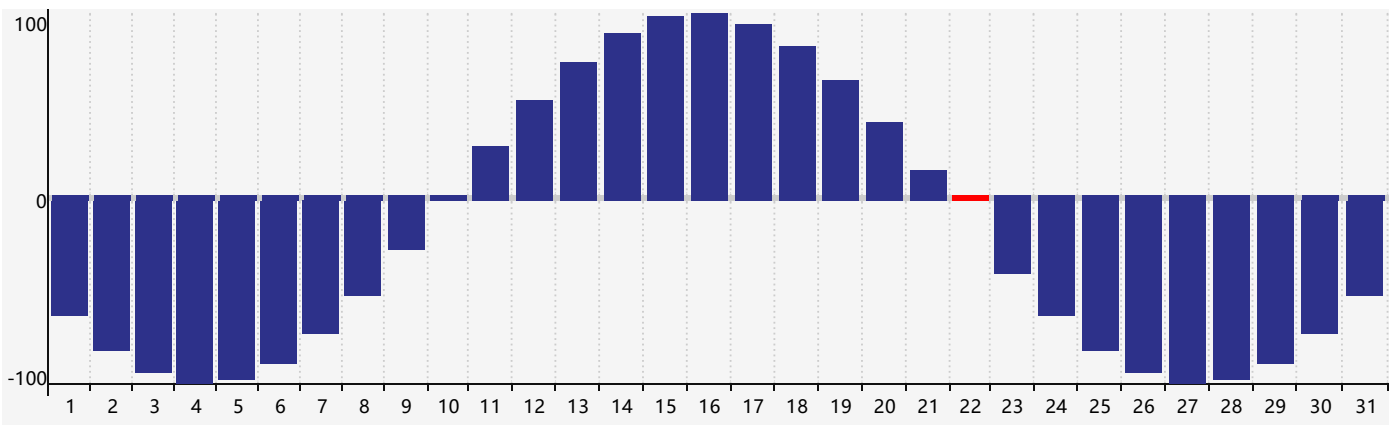

Mars 2024 Calendrier de Biorythme Intellectuel

Mars 2024 Calendrier Émotionnel de Biorythme

Mars 2024 Calendrier de Biorythme Physique

Mars 2024

DIM	LUN	MAR	MER	JEU	VEN	SAM
25	26	27	28 Physique	29	1	2 Émotif
3	4	5	6	7	8	9
10	11	12	13	14	15	16
17	18	19	20 Intellectuel	21	22 Physique	23
24	25	26	27	28	29	30 Émotif
31	1	2	3	4	5	6