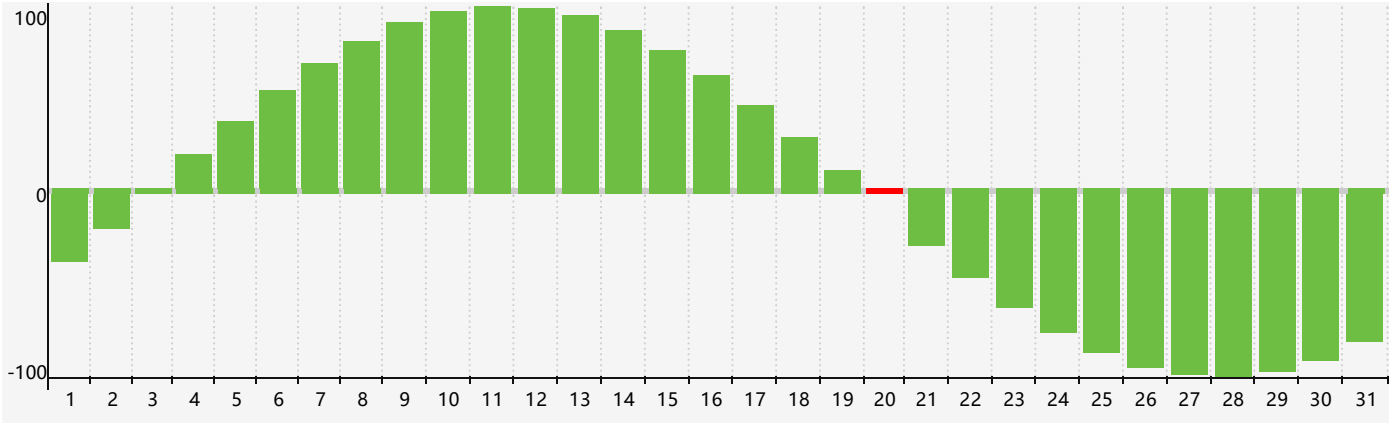

Mars 2024 Calendrier de Biorythme Intellectuel

Mars 2024 Calendrier Émotionnel de Biorythme

Mars 2024 Calendrier de Biorythme Physique

Mars 2024

DIM	LUN	MAR	MER	JEU	VEN	SAM
25	26	27	28 Physique	29	1	2 Émotif
3	4	5	6	7	8	9
10	11	12	13	14	15	16
17	18	19	20 Intellectuel	21	22 Physique	23
24	25	26	27	28	29	30 Émotif
31	1	2	3	4	5	6